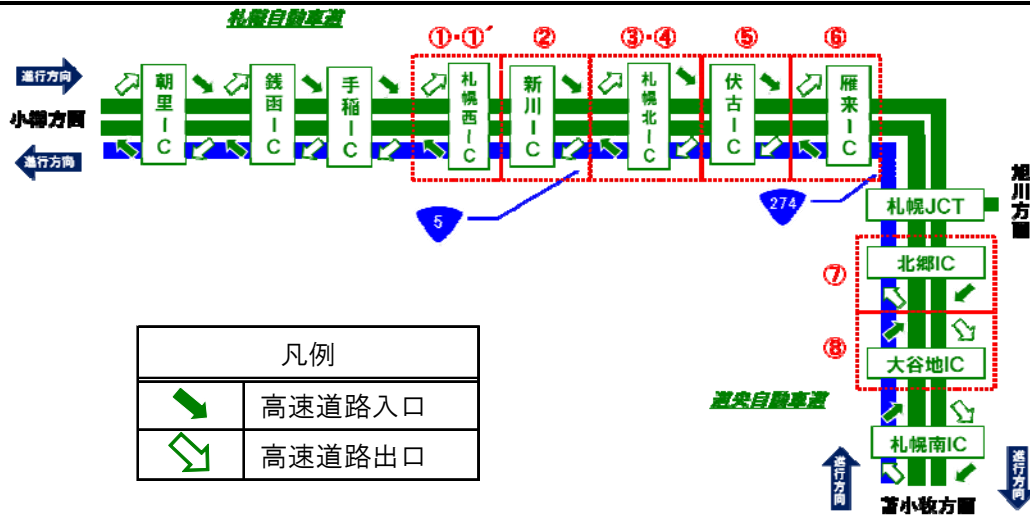

# 夜間IC閉鎖のお知らせ

お客さまに高速道路を安全・安心・快適にご利用いただくために、路面補修工事、遮音壁補修工事を行います。お客さまには大変ご迷惑をおかけしますが、ご理解とご協力をお願いします。

閉鎖箇所 (22時～翌朝5時)	4/10	4/11	4/12	4/13	4/14	4/15	4/16	4/17	4/18	4/19	4/20	4/21	4/22	4/23
	月	火	水	木	金	土	日	月	火	水	木	金	土	日
①札幌西IC (一般道への流出不可及 一般道からの流入不可)	↔													
②新川IC		↔												
③札幌北IC (札幌JCT方面への出口・ 小樽方面への入口)			↔											
④札幌北IC (札幌JCT方面への入口・ 小樽方面への出口)				↔										
⑤伏古IC								↔						
⑥雁来IC									↔					
⑦北郷IC										↔				
⑧大谷地IC											↔			

※高速道路本線は、通行可能です 実施日: ↔

※荒天が見込まれる場合は全体の実施日を翌日以降に順延(金・土・日を除く)

閉鎖箇所 (20時～翌朝5時)	4/10	4/11	4/12	4/13	4/14	4/15	4/16	4/17	4/18	4/19	4/20	4/21	4/22	4/23
	月	火	水	木	金	土	日	月	火	水	木	金	土	日
①札幌西IC (一般道への流出不可)		↔	↔	↔					↔	↔	↔	↔		
	5/10	5/11	5/12	5/13	5/14	5/15	5/16	5/17	5/18	5/19	5/20	5/21	5/22	5/23
	水	木	金	土	日	月	火	水	木	金	土	日	月	火
	↔	↔				↔	↔	↔	↔					↔

※高速道路本線は、通行可能です 実施日: ↔ 予備日: ↔