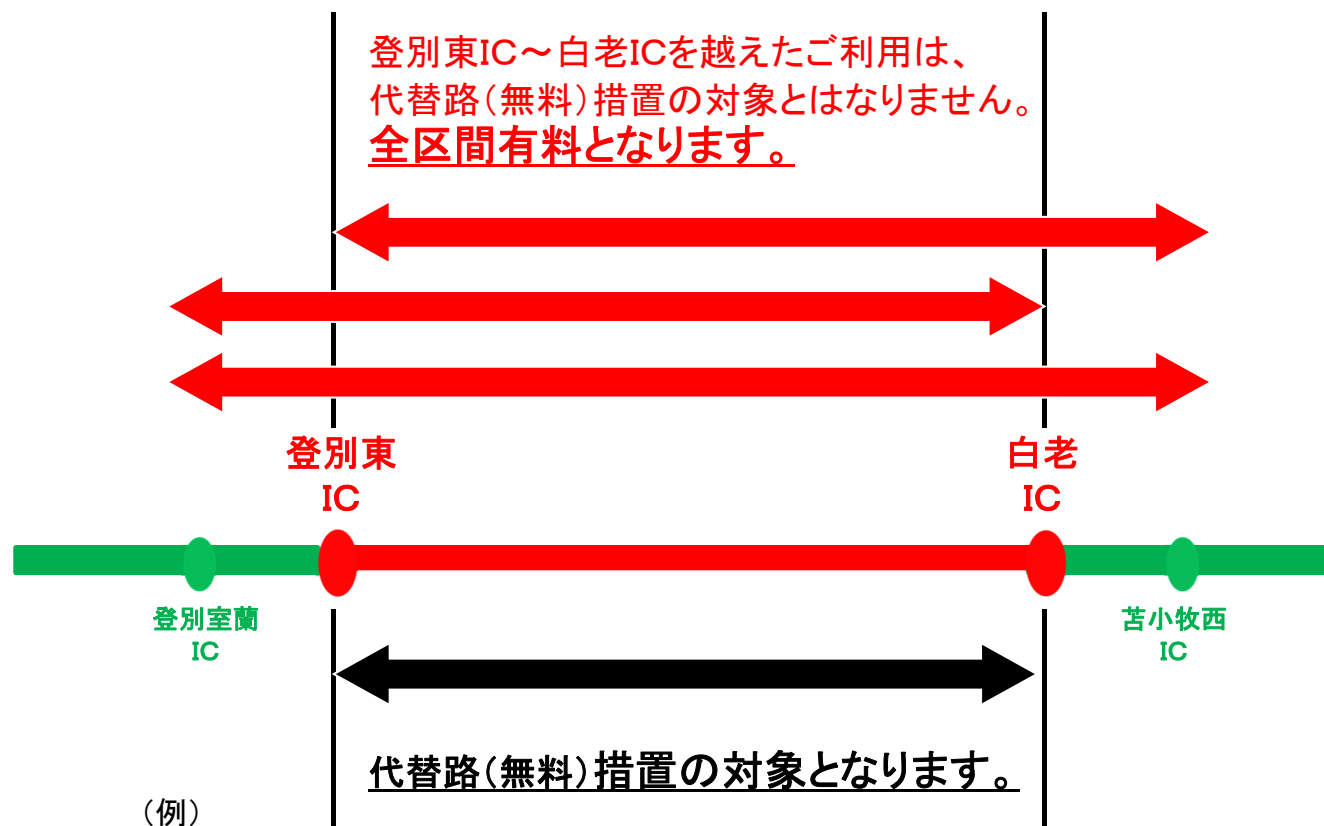

9月27日(水)16時から
代替路(無料)措置を行います

《 道央道 代替路(無料)措置 》

国道36号の災害による通行止にあたり、国道の通行止区間の迂回路として道央自動車道登別東IC～白老IC間をご利用いただくため、通行止の期間は、通行料金を徴収しない措置をとります。

【通行料金を徴収しない通行】

- ・道央道 登別東ICから流入し、白老ICから流出するご利用
- ・道央道 白老ICから流入し、登別東ICから流出するご利用

◆ETC車はETCレーン、ETC車以外は一般レーンをご利用ください。

◆ETC車以外は、入口で必ず通行券をお取りください。

- ・登別東ICから札幌南ICまでご利用: 登別東IC～白老ICを越えたご利用のため、登別東ICから札幌南ICまでの通行料金(全区間分)となります。
- ・白老ICから大沼公園ICまでご利用: 登別東IC～白老ICを越えたご利用のため、白老ICから大沼公園ICまでの通行料金(全区間分)となります。
- ・白老ICから流入し、登別東ICから流出するご利用: 通行料金は徴収いたしません。