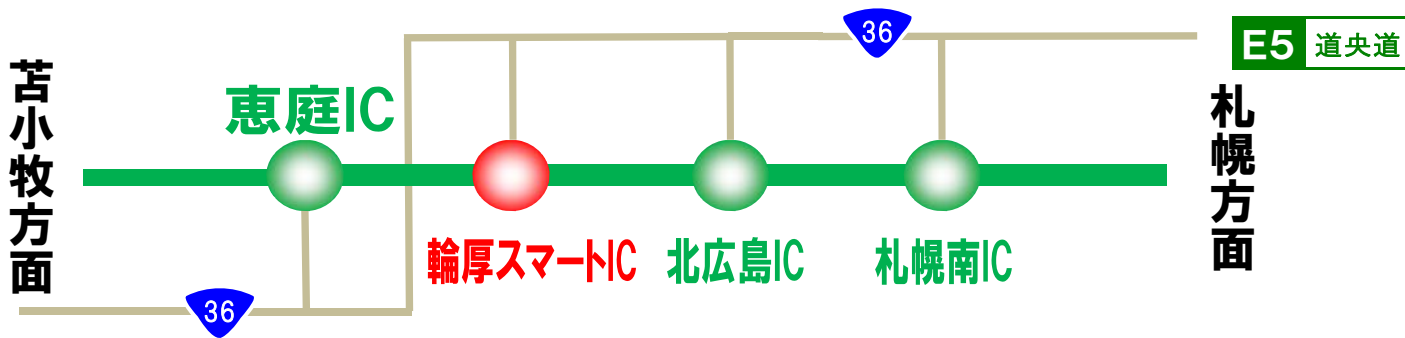

(4) 走行中に入手できる道路交通情報

- ◆道路情報板
- ◆ハイウェイラジオ(1620kHz)

輪厚スマートIC終日閉鎖のお知らせ

ETCシステム更新工事を終日閉鎖により行います。
 お客さまには大変ご迷惑をおかけしますが、ご理解とご協力をお願いします。

輪厚スマートIC各出入口

11/27(月)10:00~12/10(日)13:00

閉鎖IC	11/26 (日)	11/27 (月)	11/28 (火)	11/29 (水)	11/30 (木)	12/1 (金)	12/2 (土)
輪厚スマートIC 各出入口		← 終日閉鎖 →					
	12/3 (日)	12/4 (月)	12/5 (火)	12/6 (水)	12/7 (木)	12/8 (金)	12/9 (土)
		← 終日閉鎖 →					
	12/10 (日)	12/11 (月)	12/12 (火)	12/13 (水)	12/14 (木)	12/15 (金)	12/16 (土)
		← 予備日 →					

※閉鎖終了時刻は変更となる場合があります。現在の交通情報は、下記へお問い合わせください。
 ※閉鎖が行われている間は、恵庭IC、北広島IC、または一般国道36号等へ迂回をお願いします。

【道内高速道路の最新情報のお知らせ】

<p>NEXCO東日本 お客さまセンター (24時間)</p> <p>0570-024-024</p> <p>または 03-5338-7524</p>	<p>ハイウェイテレホン (24時間)</p> <p>室蘭 0143-59-1620 札幌 011-896-1620 帯広 0155-42-1620 旭川 0166-54-1620</p> <p>「#8162」に携帯電話からおかけいただくと、全国どこでも、その場所から最も近い地域の最新の高速道路状況を自動音声で提供します。</p>	<p>ドラとら ドライブナビ</p> <p>スマートフォンは はこちら↓ スマートフォン以外の 携帯はこちら↓</p>  <p>※JCT閉鎖情報は除く</p>
---	---	---