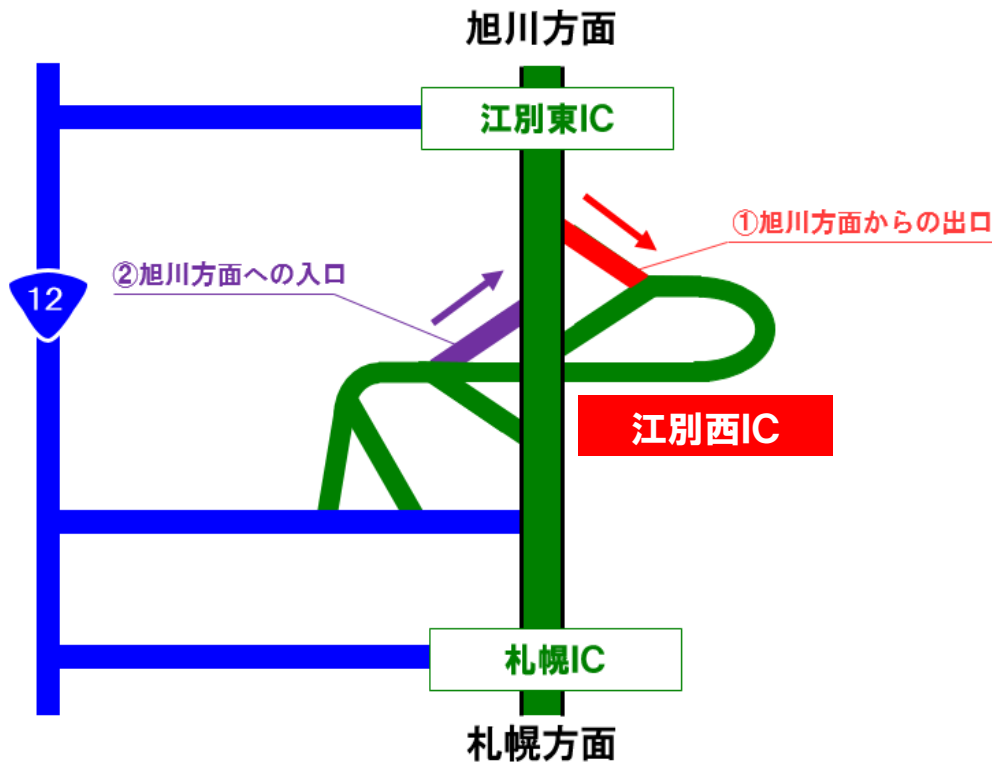

江別西IC夜間一部閉鎖のお知らせ

お客さまに高速道路を安全・安心・快適にご利用いただくために、路面の補修工事を行います。
お客さまには大変ご迷惑をおかけしますが、ご理解とご協力をお願いします。

閉鎖箇所 (22時～翌朝6時)	5/20	5/21	5/22	5/23	5/24	5/25	5/26	5/27	5/28	5/29	5/30	5/31	6/1	6/2
	月	火	水	木	金	土	日	月	火	水	木	金	土	日
①旭川方面からの出口 【4日間】	↔	↔	↔	↔										
予備日					↔			↔	↔	↔	↔	↔		
②旭川方面への入口 【3日間】					↔			↔	↔					
予備日										↔	↔	↔		

実施日: ↔ 予備日: ↔

※雨天等で順延となった場合は、翌日以降を予備日としています。(土・日を除く)
上記カレンダー以外に土日を除く6/3(月)～6/14(金)を予備日として予定しています。

※通行止め終了時刻は変更となる場合があります。現在の交通情報は、下記へお問い合わせください。
※通行止めが行われている間は、隣接のICをご利用ください。

【道内高速道路の最新情報のお知らせ】

NEXCO東日本 お客さまセンター (24時間)

0570-024-024

または 03-5338-7524

ハイウェイテレホン (24時間)

室蘭 0143-59-1620 札幌 011-896-1620
帯広 0155-42-1620 旭川 0166-54-1620

「#8162」に携帯電話からおかけいただくと、全国どこでも、その場所から最も近い地域の最新の高速道路状況を自動音声で提供します。

ドラとら ドライブナビ

スマートフォンは スマートフォン以外の
こちら↓ 携帯はこちら↓

※JCT閉鎖情報は除く