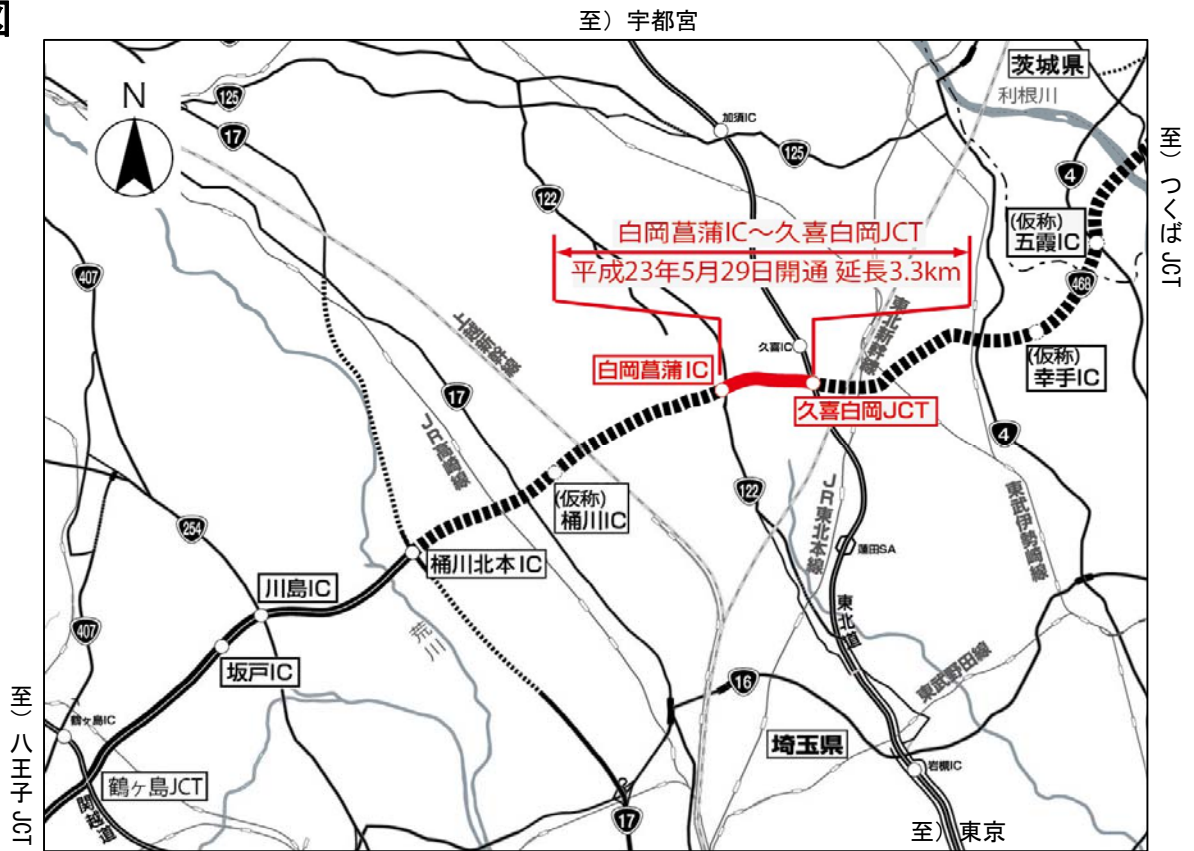

## 開通区間の概要

- 路線名：一般国道 468 号首都圏中央連絡自動車道（圏央道）
- 開通区間：しらおかしょうぶイカチヅ 白岡菖蒲 IC から くきしらおかジャンクション 久喜白岡 JCT までの延長 3.3km
- 開通 IC：しらおかしょうぶイカチヅ 白岡菖蒲 IC
- アクセス道路：国道 122 号（騎西菖蒲バイパス）
- 車線数：4 車線

## 位置図

平成23年5月29日に開通した圏央道 白岡菖蒲IC～久喜白岡JCT

■白岡菖蒲 IC

(平成23年5月19日撮影)

■久喜白岡 JCT

(平成23年5月19日撮影)