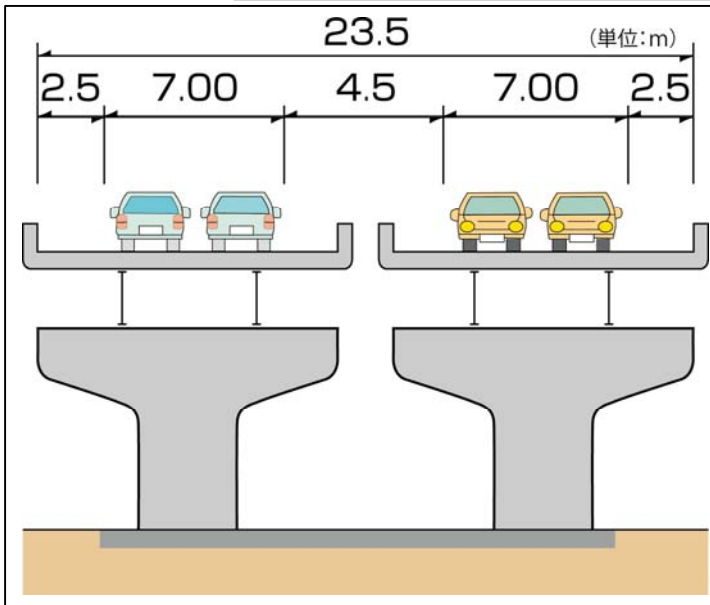

## 開通区間の概要

- 路線名：一般国道 468 号首都圏中央連絡自動車道（圏央道）
- 開通区間：しらおかしょうぶイカチヅ 白岡菖蒲 IC から くきしらおかジャンクション 久喜白岡 JCT までの延長 3.3km
- 開通 IC：しらおかしょうぶイカチヅ 白岡菖蒲 IC
- アクセス道路：国道 122 号（騎西菖蒲バイパス）
- 車線数：4 車線

## 位置図

平成23年5月29日に開通した圏央道 白岡菖蒲IC～久喜白岡JCT

■白岡菖蒲 IC

(平成23年5月19日撮影)

■久喜白岡 JCT

(平成23年5月19日撮影)