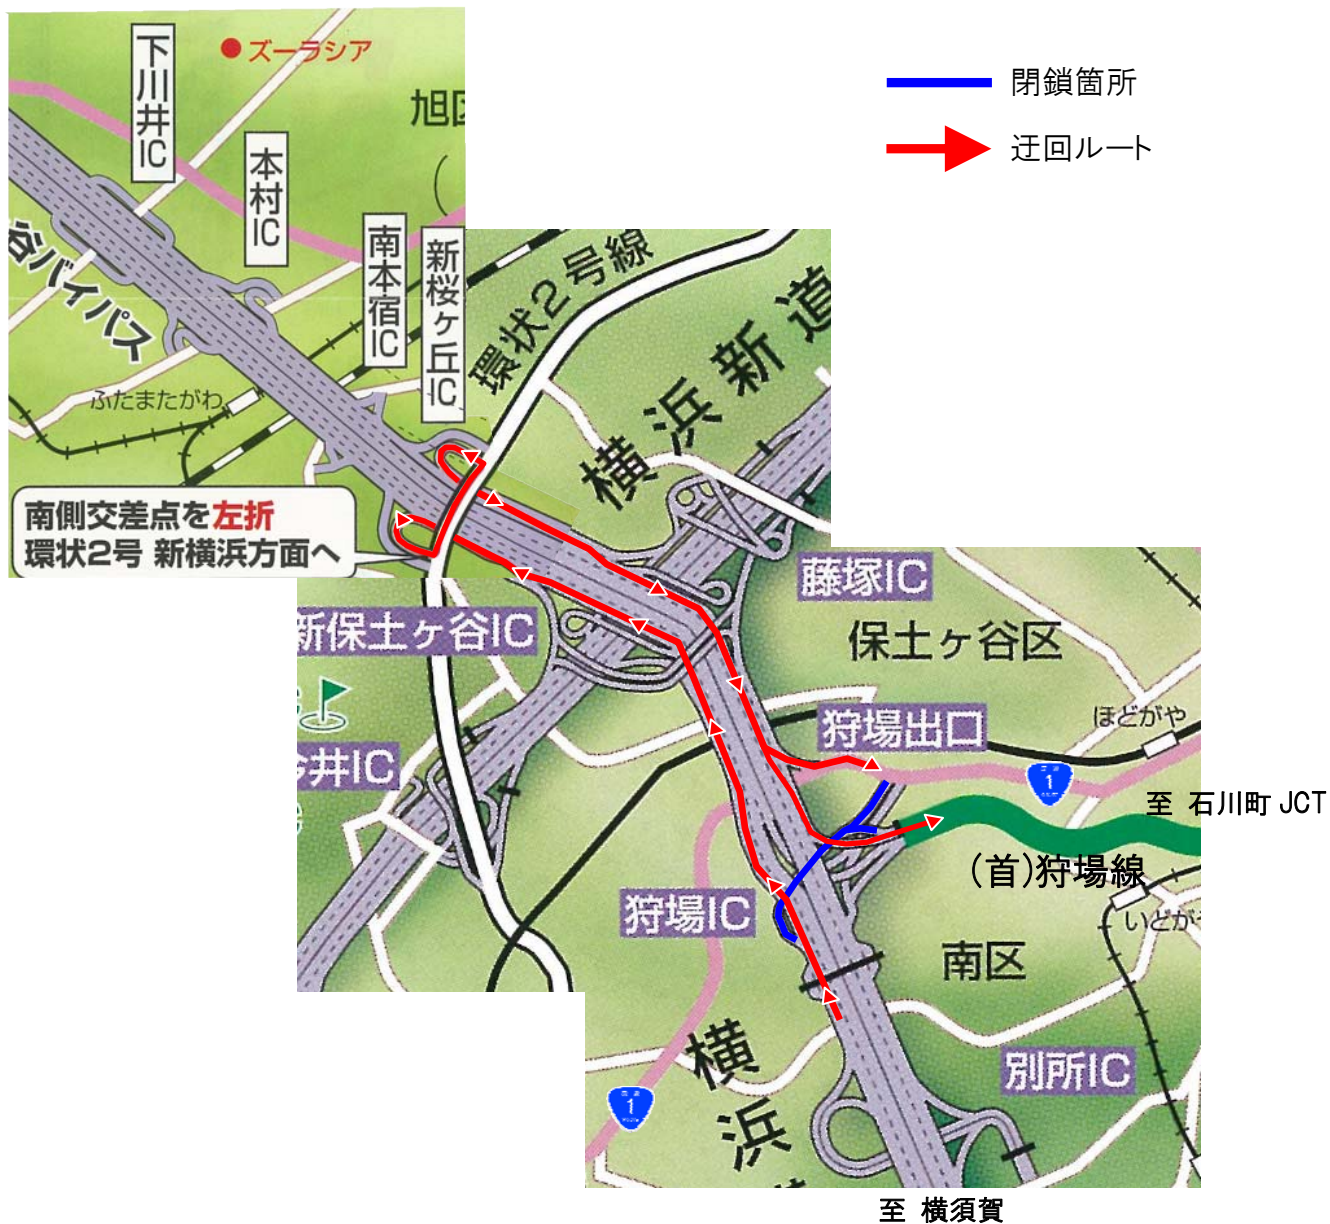

迂回路

迂回には、10～15分ほどかかりますので、時間にゆとりをもってお出かけください。
迂回に伴う追加の料金は発生しません。