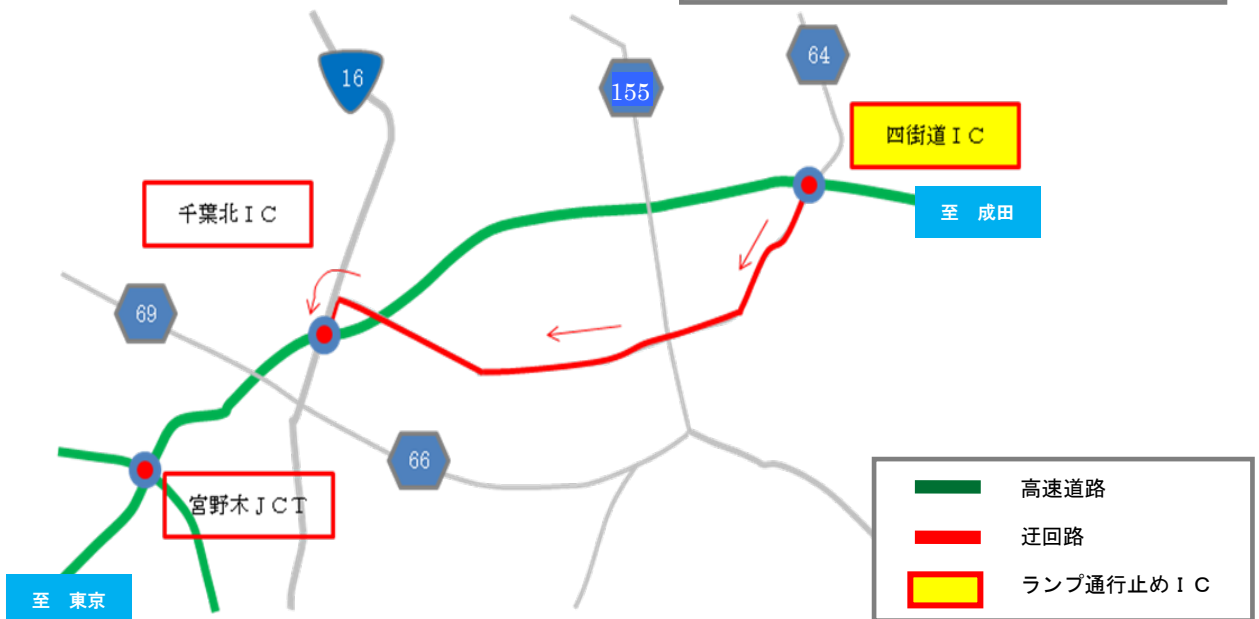

## ① 成田方面から佐倉IC出口を利用されるお客様の迂回路

高速道利用：酒々井IC～佐倉IC：8km 約5分  
一般道利用：国道295号経由：9km 約20分

## ② 佐倉IC入口から成田方面へ向かわれるお客様の迂回路

高速道利用：佐倉IC～酒々井IC：8km 約5分  
一般道利用：国道295号経由：9km 約20分

## 迂回路図

③ 成田市街から国道 295 号を經由して成田ICをご利用  
されるお客様の迂回路

一般道迂回路：295号經由：5km 約10分

④ 四街道IC入口から東京方面へ向かわれるお客様の迂回路

高速道利用：四街道IC～千葉北IC：7km 約5分

一般道利用：県道64号經由：7km 約15分

## 迂回路図