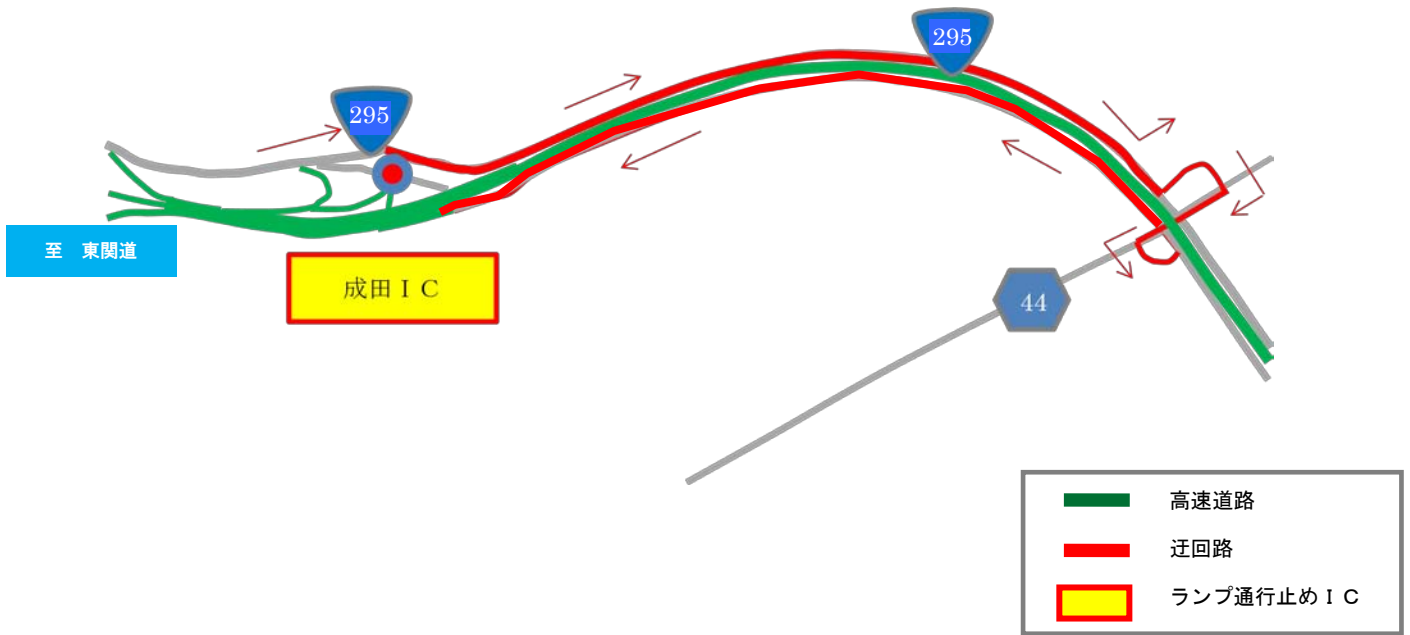

## ① 成田方面から佐倉IC出口を利用されるお客様の迂回路

高速道利用：酒々井IC～佐倉IC：8km 約5分  
一般道利用：国道295号経由：9km 約20分

## ② 佐倉IC入口から成田方面へ向かわれるお客様の迂回路

高速道利用：佐倉IC～酒々井IC：8km 約5分  
一般道利用：国道295号経由：9km 約20分

## 迂回路図

③ 成田市街から国道 295 号を經由して成田ICをご利用  
されるお客様の迂回路

一般道迂回路：295号經由：5km 約10分

④ 四街道IC入口から東京方面へ向かわれるお客様の迂回路

高速道利用：四街道IC～千葉北IC：7km 約5分

一般道利用：県道64号經由：7km 約15分

## 迂回路図