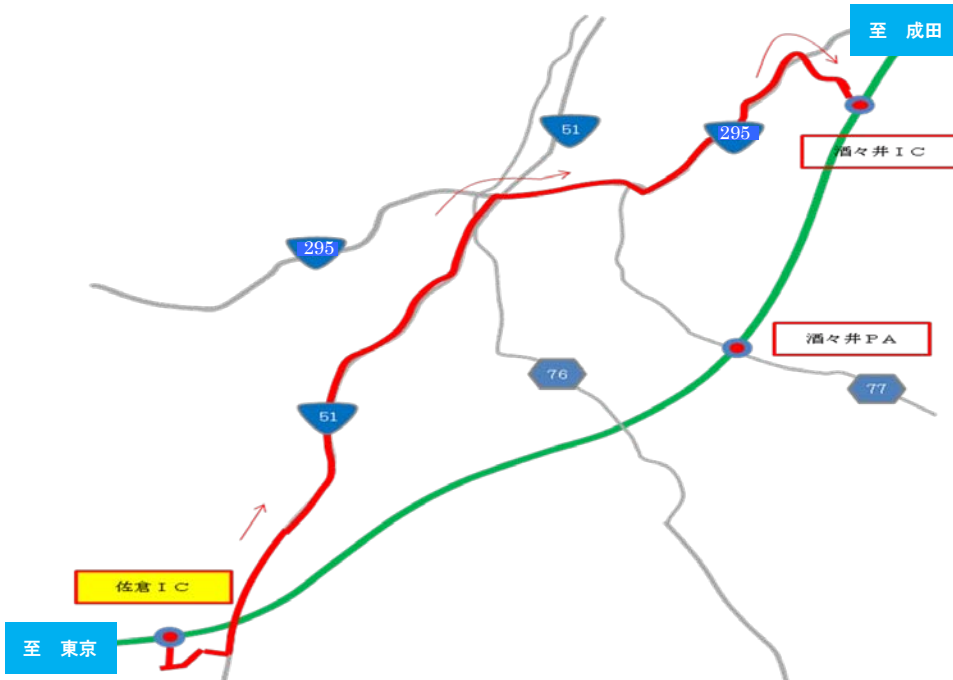

# 迂回路図

## ① 成田方面から佐倉IC出口を利用されるお客様の迂回路

高速道利用：酒々井IC～佐倉IC：8km 約5分  
一般道利用：国道295号経由：9km 約20分

## ② 佐倉IC入口から成田方面へ向かわれるお客様の迂回路

高速道利用：佐倉IC～酒々井IC：8km 約5分  
一般道利用：国道295号経由：9km 約20分

## 迂回路図

③ 成田市街から国道 295 号を經由して成田ICをご利用  
されるお客様の迂回路

一般道迂回路：295号經由：5km 約10分

④ 四街道IC入口から東京方面へ向かわれるお客様の迂回路

高速道利用：四街道IC～千葉北IC：7km 約5分

一般道利用：県道64号經由：7km 約15分