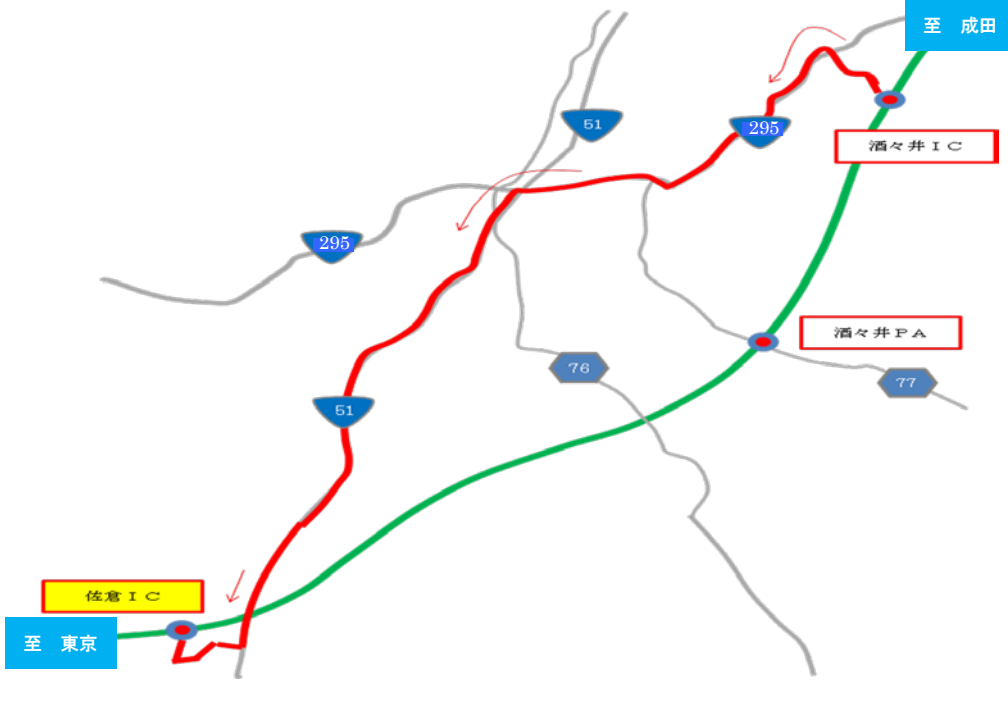

# 迂回路図

## ① 成田方面から佐倉IC出口を利用されるお客様の迂回路

高速道利用：酒々井IC～佐倉IC：8km 約5分  
一般道利用：国道295号経由：9km 約20分

## ② 佐倉IC入口から成田方面へ向かわれるお客様の迂回路

高速道利用：佐倉IC～酒々井IC：8km 約5分  
一般道利用：国道295号経由：9km 約20分

## 迂回路図

③ 成田市街から国道 295 号を經由して成田ICをご利用  
されるお客様の迂回路

一般道迂回路：295号經由：5km 約10分

④ 四街道IC入口から東京方面へ向かわれるお客様の迂回路

高速道利用：四街道IC～千葉北IC：7km 約5分

一般道利用：県道64号經由：7km 約15分