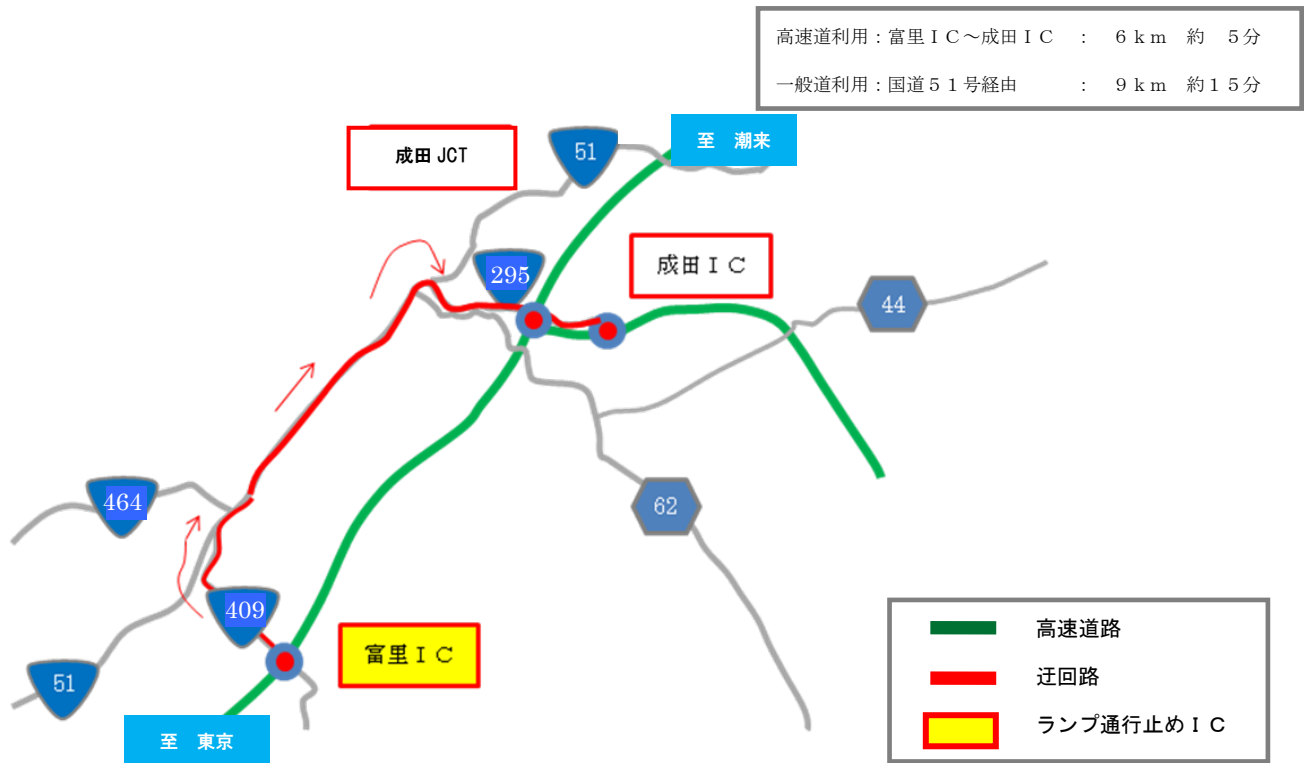

迂回路図

⑤ 富里IC入口から成田方面へ向かわれるお客様の迂回路