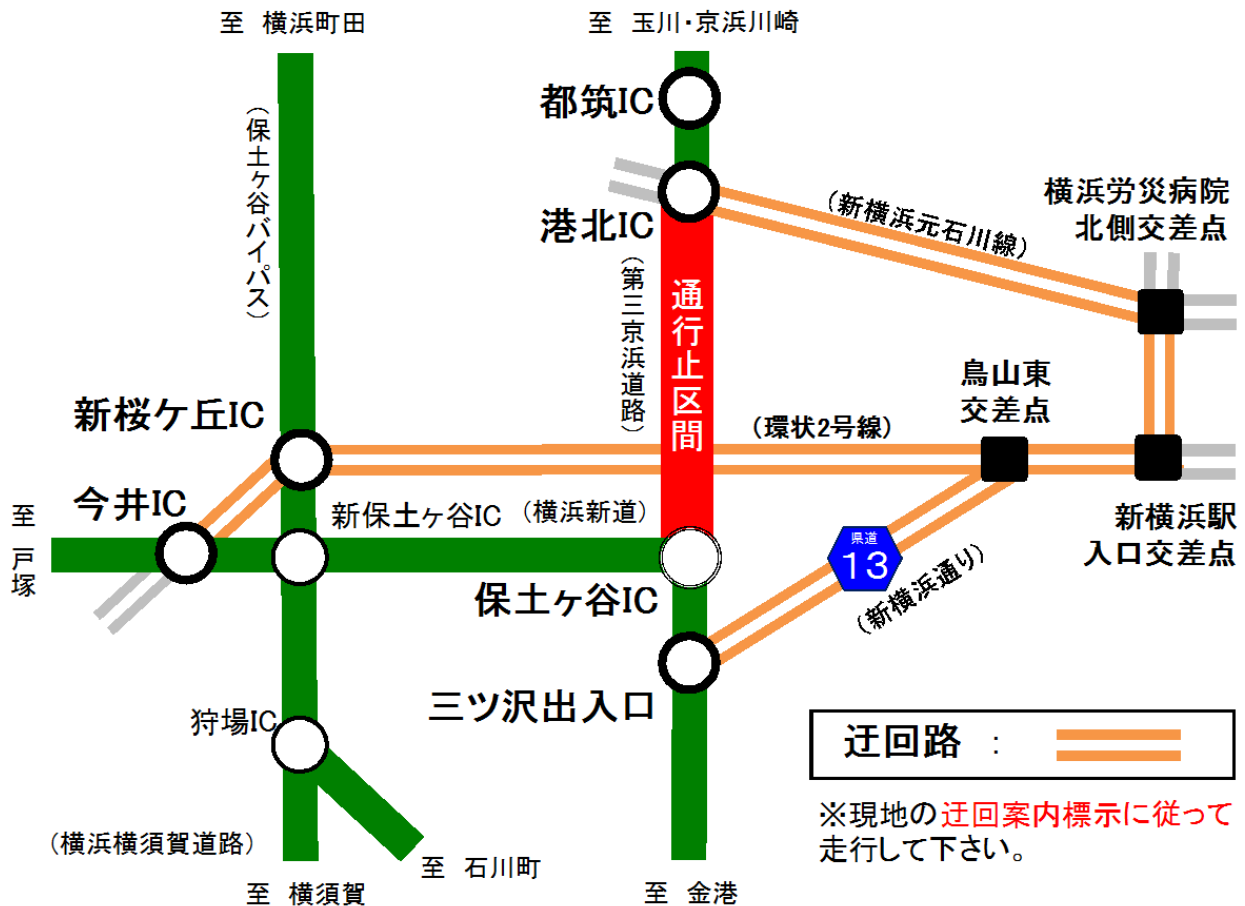

## 迂回路図

※ 第三京浜道路 羽沢ICもご利用できません。

- ① 第三京浜道路⇄首都高三ツ沢線をご利用のお客さま  
・迂回には、港北ICと三ツ沢出入口をご利用ください。
- ② 第三京浜道路⇄保土ヶ谷バイパスをご利用のお客さま  
・迂回には、港北ICと新桜ヶ丘ICをご利用ください。
- ③ 第三京浜道路⇄横浜新道をご利用のお客さま  
・迂回には、港北ICと今井ICをご利用ください。
- ④ 第三京浜道路⇄横浜横須賀道路をご利用のお客さま  
・第三京浜道路（下り線）から横浜横須賀道路 横須賀方面をご利用のお客さまは迂回に際して、港北ICから流出後、保土ヶ谷バイパス新桜ヶ丘ICから再度流入していただくようお願いいたします。  
・横浜横須賀道路（上り線）から第三京浜道路をご利用のお客さまは、保土ヶ谷バイパス方面新桜ヶ丘IC流出後、再度第三京浜道路港北ICから流入していただくようお願いいたします。また、横浜新道へ流入された方は、国道1号方面（横浜国大前）に流出していただくようお願いいたします。