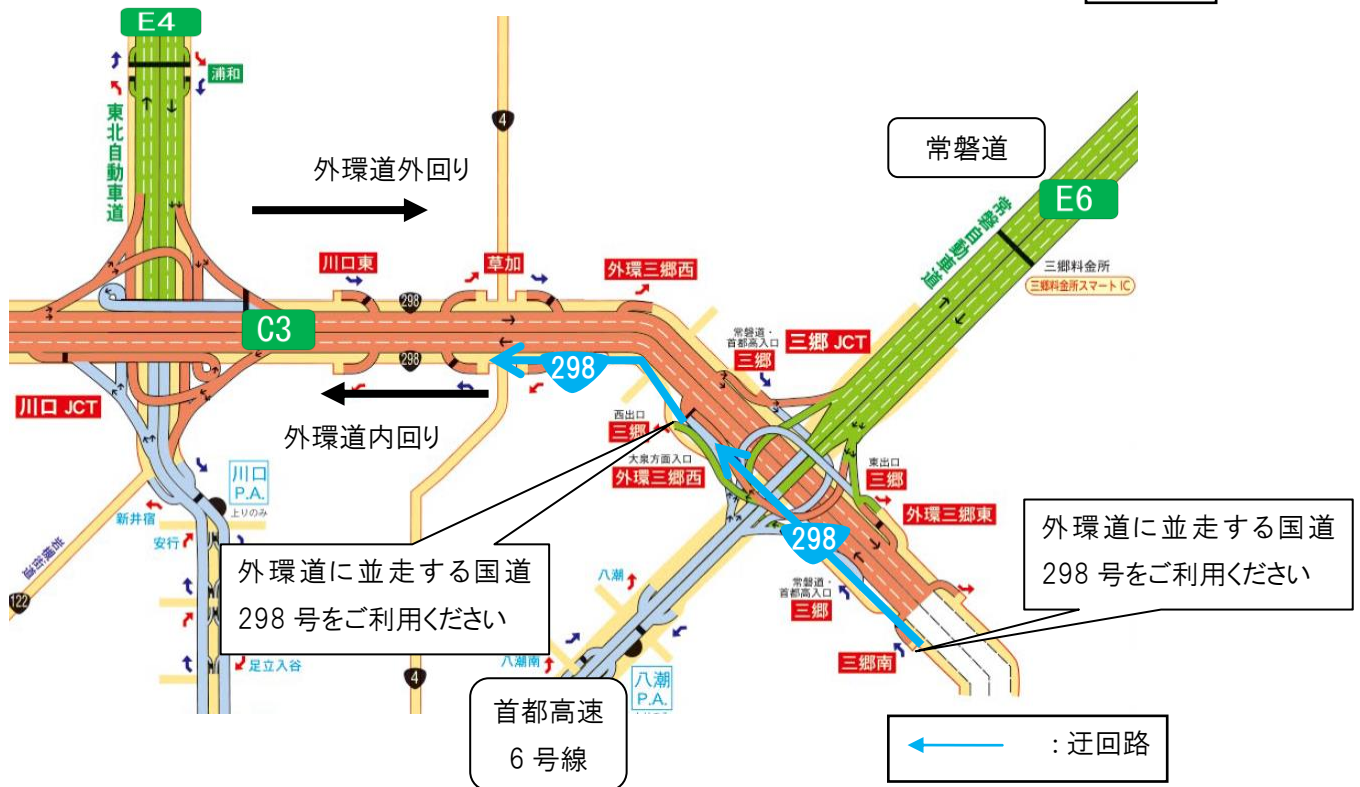

迂回路案内について

別紙2

E6 常磐道及び首都高速 6号線から外環道をご利用になり草加ICで降りようとするお客様は、三郷ICで降り、外環自動車道に並走する一般国道 298号を利用し、草加方向への迂回をお願いします。

三郷南 IC 及び外環三郷西 IC をご利用になり草加 IC で降りようとするお客様は、並走する一般国道 298号を利用し、草加方面へ迂回をお願いします。