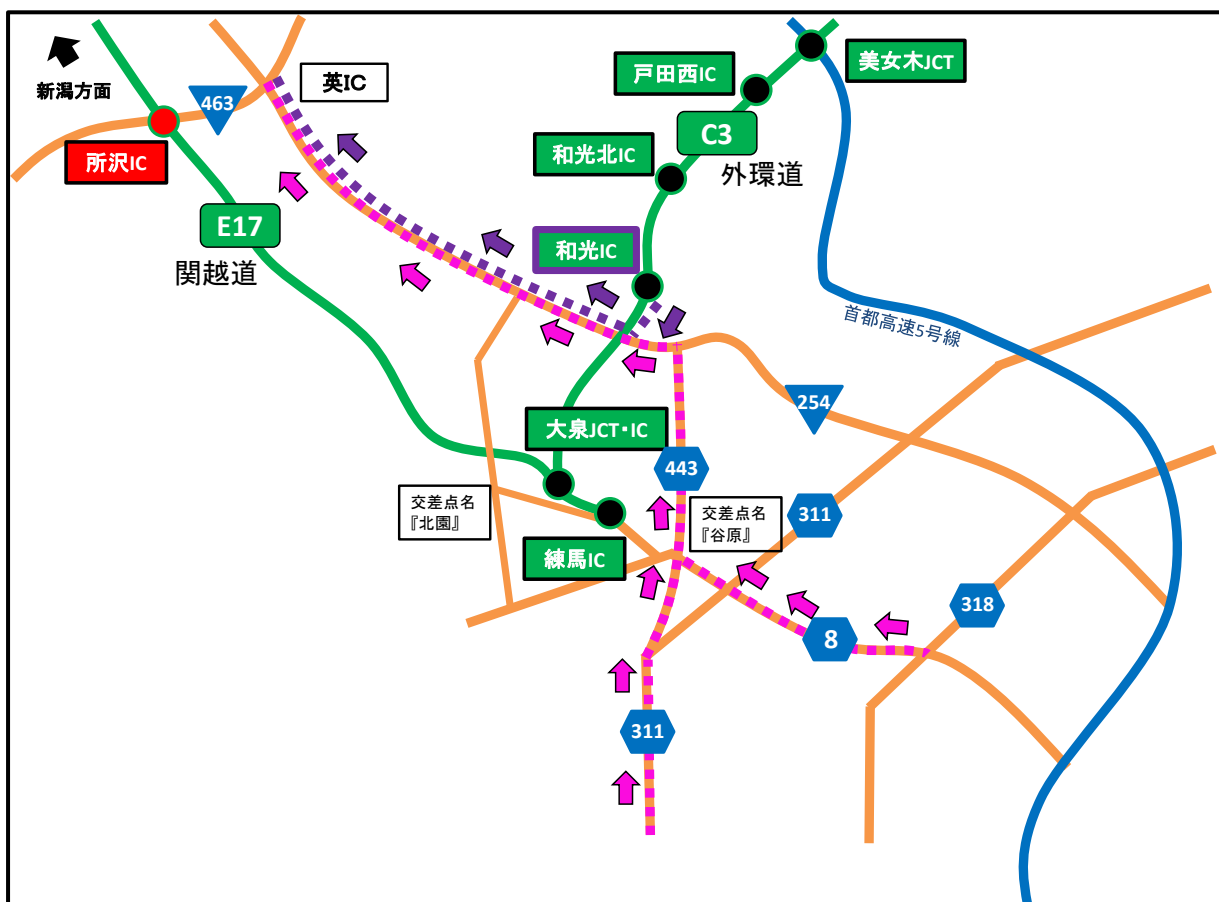

迂回路のご案内：関越道 所沢IC下り線出口ランプ夜間閉鎖

関越道 練馬IC～所沢IC間の所要時間は通常約10分ですが、別紙-1に示す迂回路で迂回していただいた場合、所要時間が最大9分程度長くなりますので、時間にゆとりをもってお出かけくださるようお願いします。

一般道を利用した所沢ICへの迂回方法

- (1) 和光ICからの迂回路： 

和光IC⇒国道254号⇒英IC(一般道) 所要時間14分(高速道路走行時と比べ約1分増加します。)
- (2) 一般道からの迂回路： 

谷原交差点⇒都道443号⇒国道254号⇒英IC(一般道) 所要時間22分(高速道路走行時と比べ約9分増加します。)