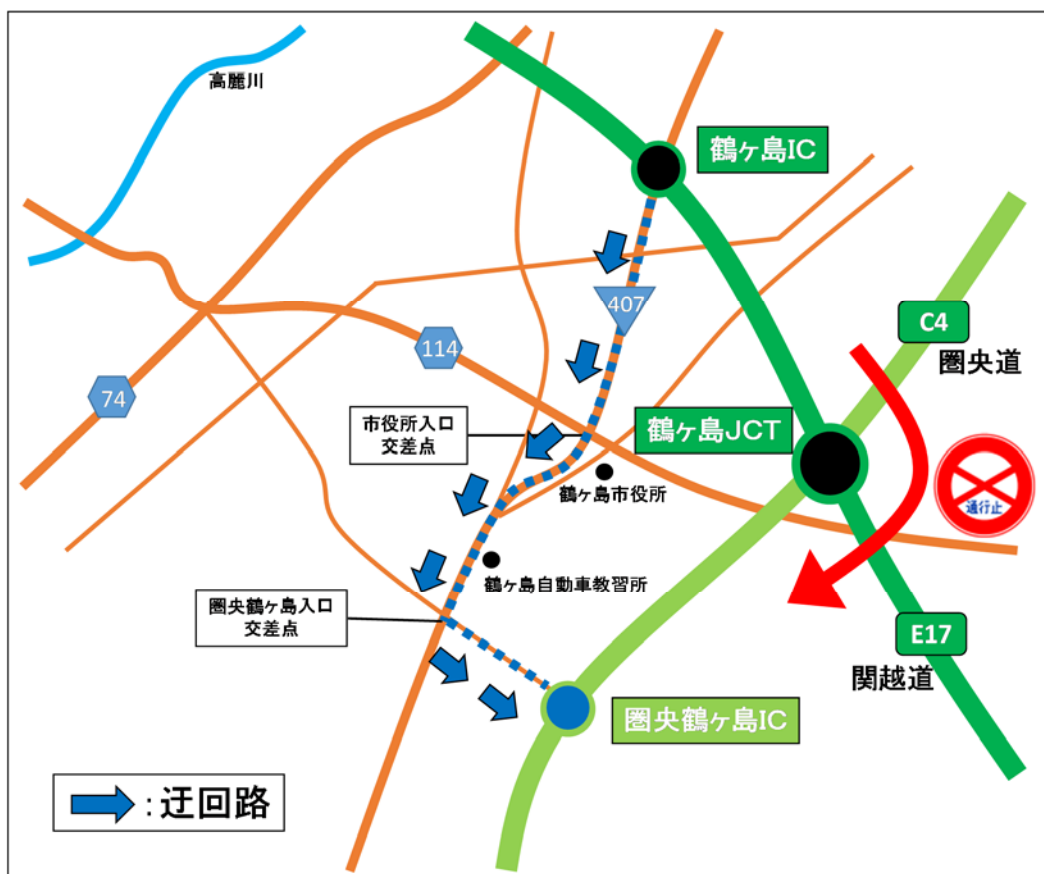

## 迂回路のご案内：関越道 鶴ヶ島JCTランプ夜間閉鎖

関越道 鶴ヶ島 IC～圏央道 圏央鶴ヶ島 IC 間の所要時間は4分ですが、下図に示す迂回路で迂回していただいた場合、所要時間が3分程度長くなりますので、時間にゆとりをもってお出かけください。

### 一般道を利用した圏央鶴ヶ島 IC への迂回方法

鶴ヶ島ICを一般道『鶴ヶ島方面』へ流出後、迂回路に設置した看板に従って走行してください。