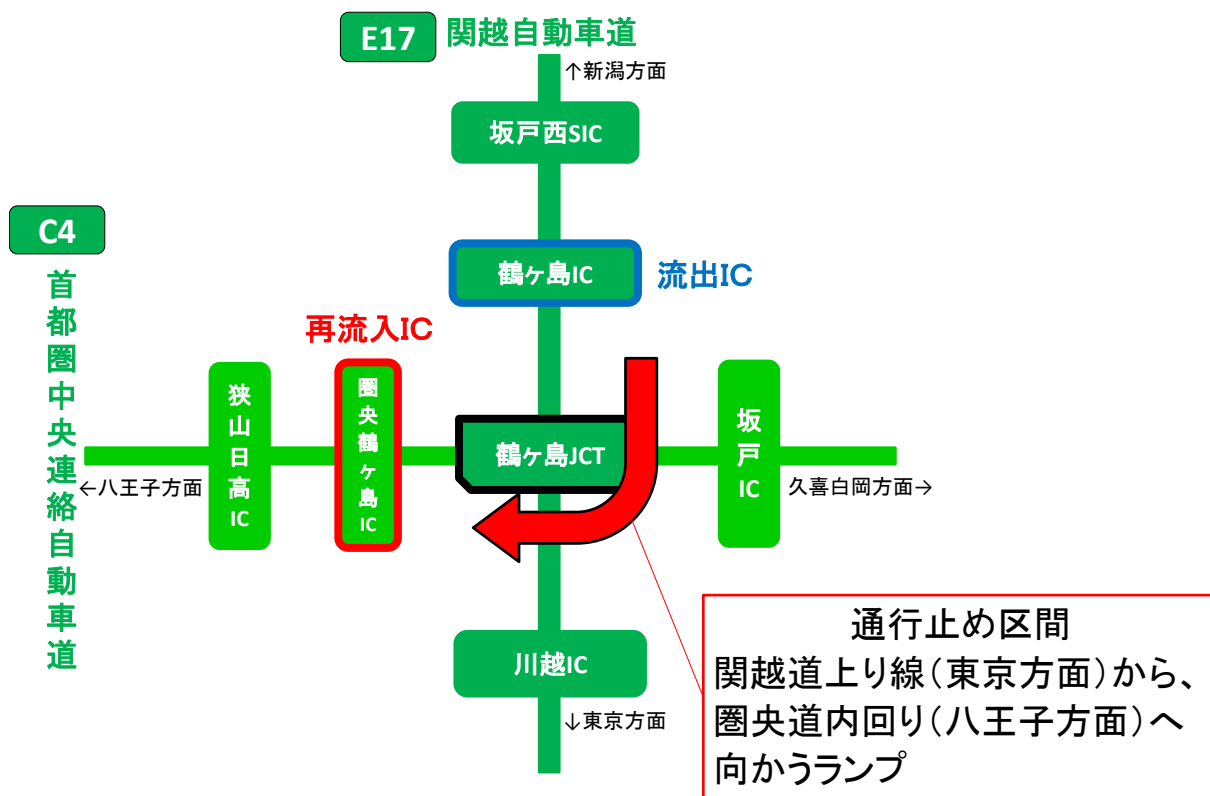

乗継調整について：関越道 鶴ヶ島JCTランプ夜間閉鎖

**E17** 関越自動車道 鶴ヶ島JCT夜間ランプ通行止め

- 3/5(月) 夜 21 時～翌朝 6 時まで
- 3/6(火) 夜 21 時～翌朝 6 時まで
- 3/7(水) 夜 21 時～翌朝 6 時まで
- 3/8(木) 夜 21 時～翌朝 6 時まで

関越道上り線(東京方面)から、圏央道外回り(久喜白岡方面)へ向かうランプと関越道下り線(新潟方面)から圏央道内回り(八王子方面)・外回り(久喜白岡方面)へ向かうランプは通行可能です。