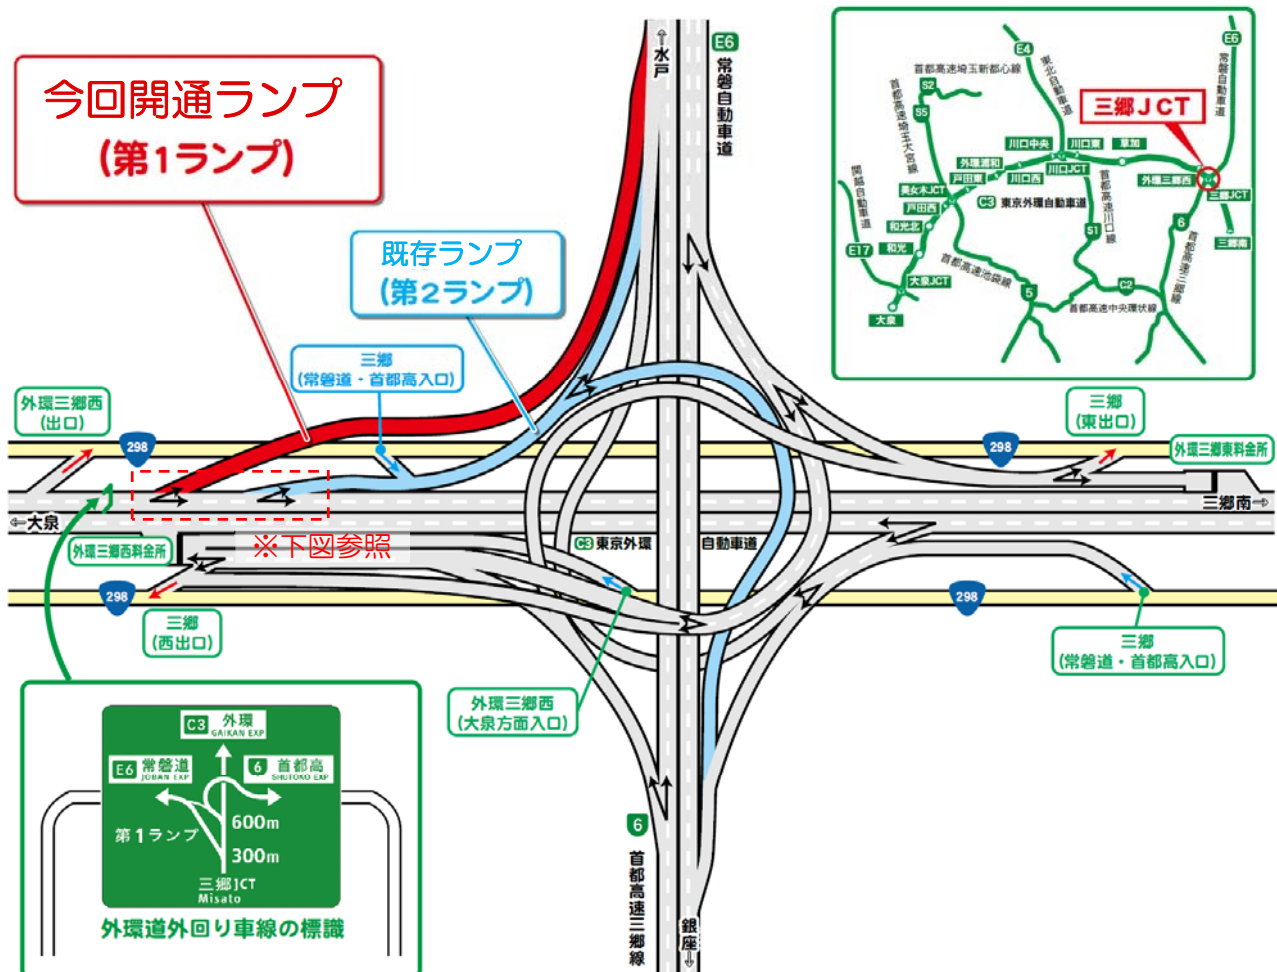

専用ランプ（第1ランプ）開通後のご利用について

- ！今回開通したランプ（第1ランプ）からは首都高速三郷線へはご利用いただけません。
- ！首都高速三郷線をご利用のお客さまは既存ランプ（第2ランプ）をご利用ください。
- ！三郷入口をご利用のお客さまは、これまで通り常磐道・首都高速方面へご利用いただけます。