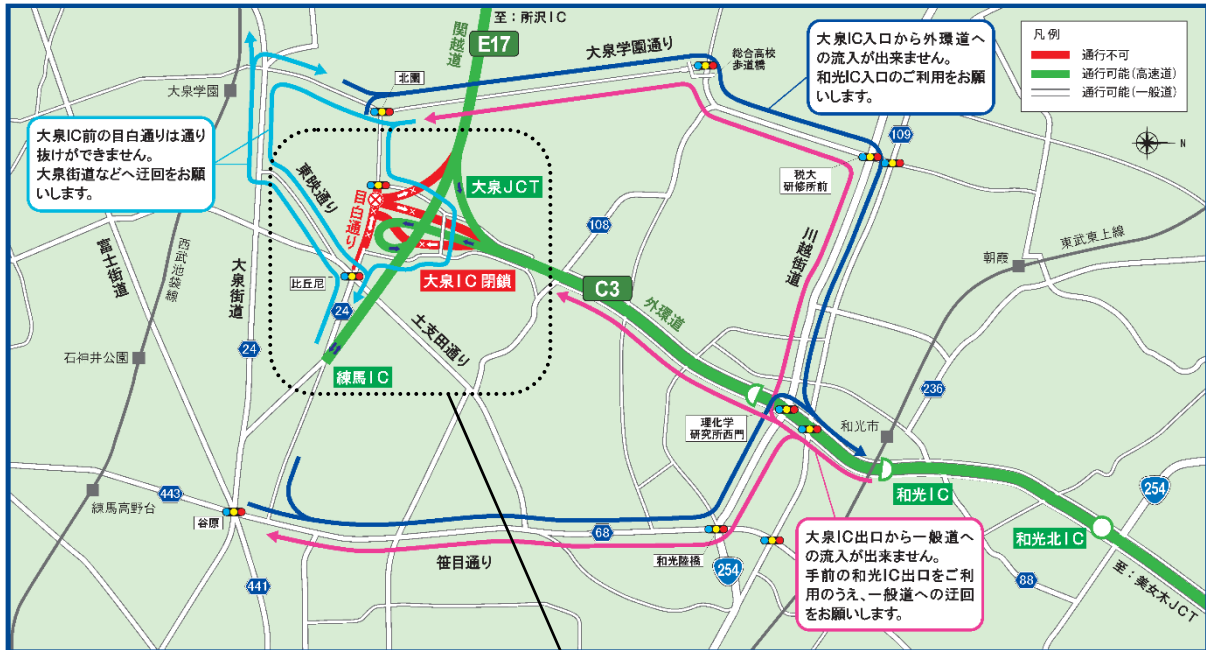

【迂回路案内について】

拡大図

## 高速道路をご利用の方

- ① 外環道(内回り)を通行し、大泉IC出口をご利用とされるお客さまは、和光ICで降りて頂き、「笹目通り」又は「大泉学園通り」、「外環道の側道」をご利用いただき、「目白通り」方面へ迂回をお願いします。  
なお、関越道(下り線)方面への通行は可能です。
- ② 大泉IC入口から外環道(外回り)三郷方面をご利用とされるお客さまは、「笹目通り」又は「大泉学園通り」をご利用いただき、和光ICから流入をお願いします。
- ③ 大泉IC入口から関越道(下り線)方面をご利用とされるお客さまは、関越道練馬IC入口のご利用をお願いします。

## 目白通りをご利用の方

- ① 目白通りを北園方面から谷原方面をご利用とされる方、練馬区道 58 号から練馬区道 461 号をご利用いただき、迂回をお願いします。
- ② 目白通りを谷原方面から北園方面をご利用とされる方、「東映通り」・「大泉街道」・「大泉学園通り」をご利用いただき迂回をお願いします。