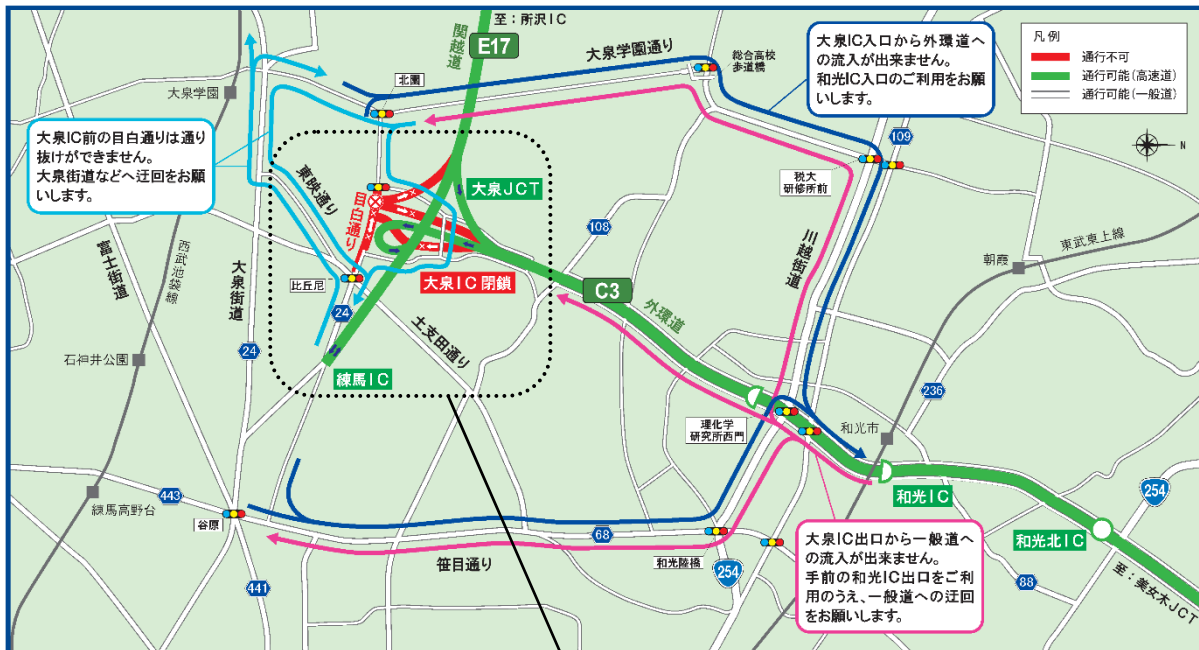

【迂回路案内について】

拡大図

## 高速道路をご利用の方

- ① 外環道(内回り)を通行し、大泉IC出口をご利用とされるお客さまは、和光ICで降りて頂き、「笹目通り」又は「大泉学園通り」、「外環道の側道」をご利用いただき、「目白通り」方面へ迂回をお願いします。  
なお、関越道(下り線)方面への通行は可能です。
- ② 大泉IC入口から外環道(外回り)三郷方面をご利用とされるお客さまは、「笹目通り」又は「大泉学園通り」をご利用いただき、和光ICから流入をお願いします。
- ③ 大泉IC入口から関越道(下り線)方面をご利用とされるお客さまは、関越道練馬IC入口のご利用をお願いします。

## 目白通りをご利用の方

- ① 目白通りを北園方面から谷原方面をご利用とされる方、練馬区道 58 号から練馬区道 461 号をご利用いただき、迂回をお願いします。
- ② 目白通りを谷原方面から北園方面をご利用とされる方、「東映通り」・「大泉街道」・「大泉学園通り」をご利用いただき迂回をお願いします。