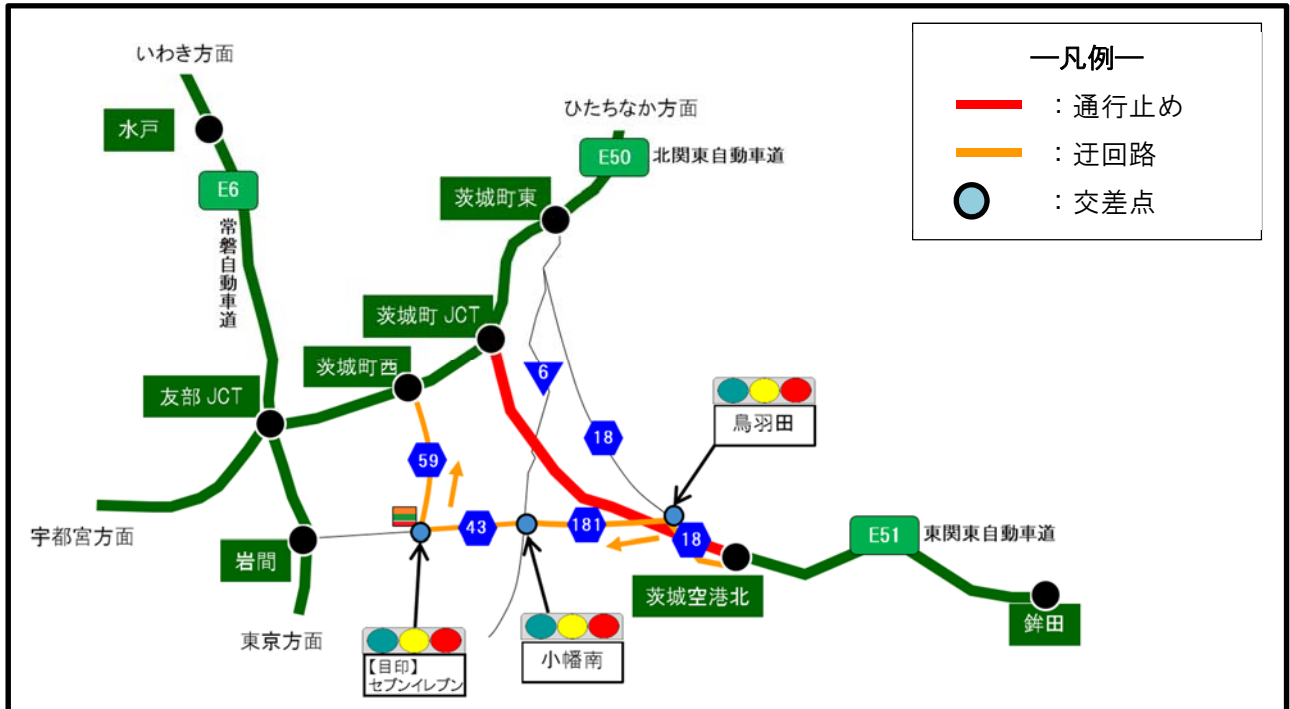

迂回路のご案内

1) 東関東自動車道 茨城空港北ICから北関東自動車道(宇都宮方面)へ通行する場合

橙色矢印のとおりに、県道18号を進み、鳥羽田交差点を左折後、県道181号、県道43号を進み、県道59号の交差点(セブンイレブン手前)を右折し、茨城町西ICをご利用ください。

・東関東自動車道 茨城空港北IC～北関東自動車道 茨城町西IC間を迂回した場合、所要時間は約20分(通常約10分)かかる見込みです。

2) 東関東自動車道 茨城空港北ICから北関東自動車道(ひたちなか方面)へ通行する場合

青色矢印のとおりに、県道18号を進み、鳥羽田交差点を左折後、県道181号を進み小幡南交差点を右折し、国道6号を進み茨城町東ICをご利用ください。

・東関東自動車道 茨城空港北IC～北関東自動車道 茨城町東IC間を迂回した場合、所要時間は約20分(通常約11分)かかる見込みです。