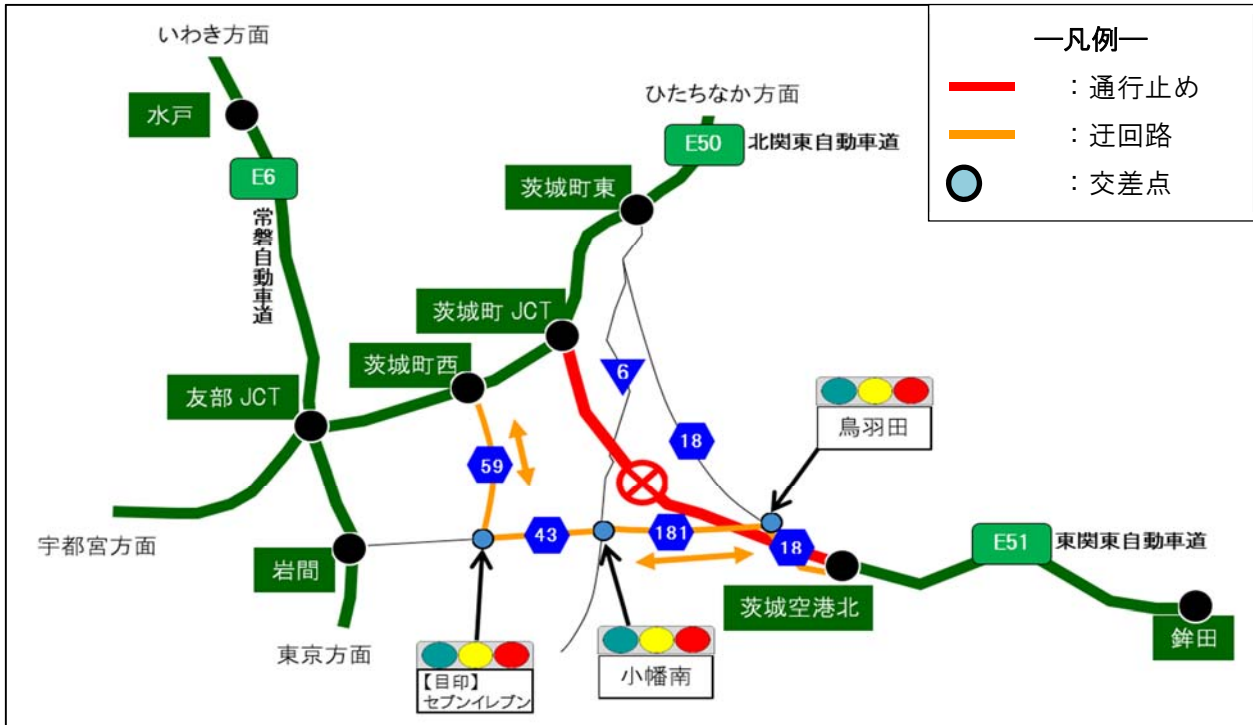

迂回路のご案内

1) 東関東自動車道 茨城空港北ICから北関東自動車道(宇都宮方面)間を通行する場合

オレンジ色矢印のとおり、県道18号、県道181号、県道43号、県道59号を通過、茨城町西ICをご利用ください。

・茨城空港北IC～北関東自動車道 茨城町西IC間を迂回した場合、所要時間は約15分(通常約10分)かかる見込みです。

2) 東関東自動車道 茨城空港北ICから北関東自動車道(ひたちなか方面)間を通行する場合

青色矢印のとおり、県道18号、県道181号、国道6号を通過、茨城町東ICをご利用ください。

・茨城空港北IC～北関東自動車道 茨城町東IC間を迂回した場合、所要時間は約17分(通常約11分)かかる見込みです。