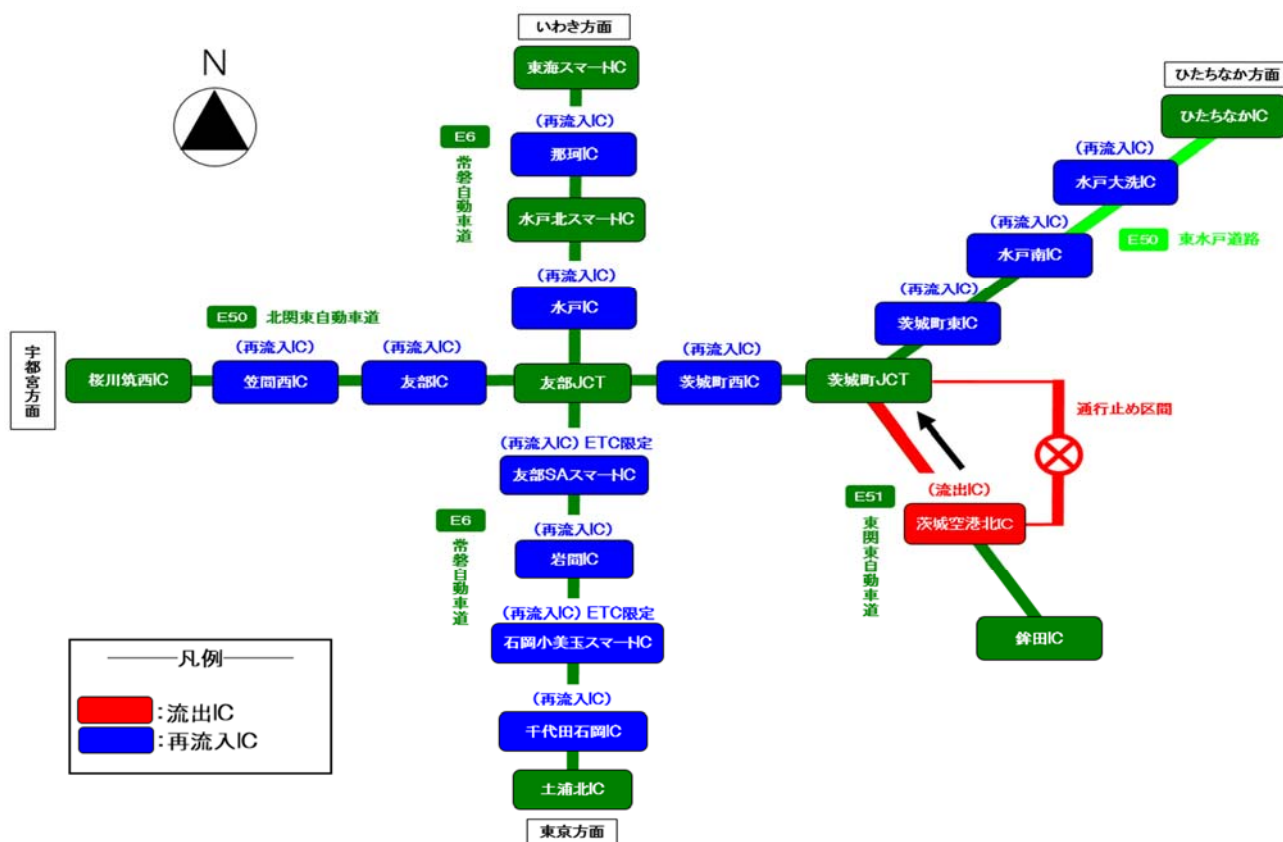

# 乗継調整のご案内

1) 東関東道 茨城空港北IC⇒茨城町JCT(下り線)が通行止めの場合

2) 東関東道 茨城町JCT⇒茨城空港北IC(上り線)が通行止めの場合