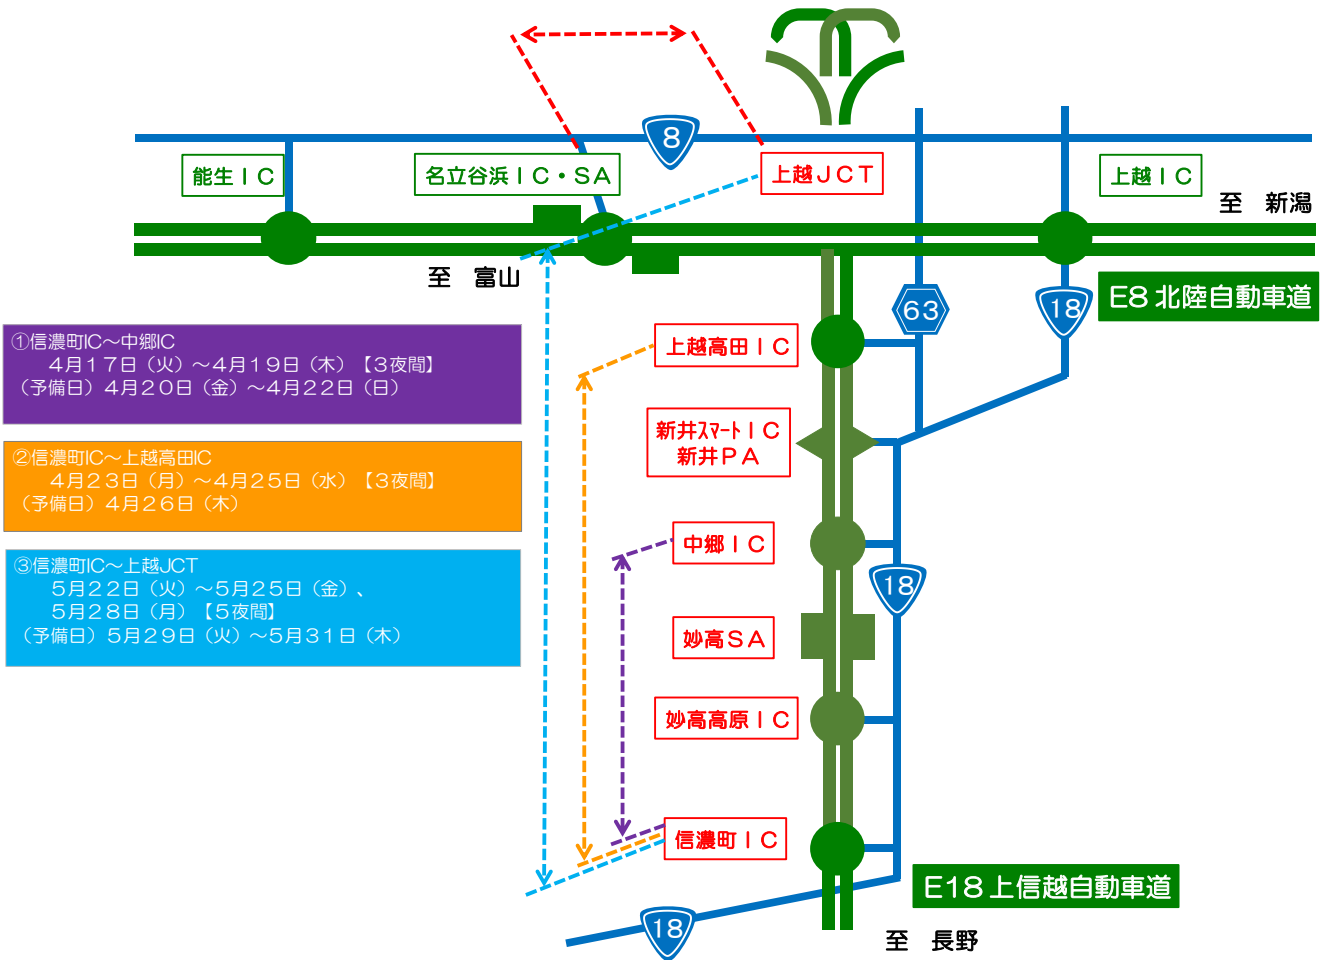

◆通行止めスケジュール

E8 北陸自動車道ならびに **E18** 上信越自動車道において、下記のスケジュールで夜間通行止めを実施させていただきます。

E8 北陸自動車道

E18 上信越自動車道

実施時間

昼夜連続車線規制: 終日24時間

夜間通行止: 各日20時～翌朝6時

実施時間

8月						
日	月	火	水	木	金	土
		31	1	2	3	4
5	6	7	8	9	10	11
12	13	14	15	16	17	18
19	20	21	22	23	24	25
26	27	28	29	30		

北陸道 (名立谷浜IC～上越JCT 下り)
昼夜連続車線規制実施

- ... 北陸道 名立谷浜IC～上越JCT (下り) 夜間通行止め
- ... 予備日
- ... 上信越道 信濃町IC～中郷IC (上下) 夜間通行止め
- ... 予備日
- ... 上信越道 信濃町IC～上越高田IC (上下) 夜間通行止め
- ... 予備日
- ... 上信越道 信濃町IC～上越JCT (上下) 夜間通行止め
- ... 予備日

2018/03/19 18:00 矢印の色を訂正

④名立谷浜IC～上越JCT (下り線)

(夜間通行止め) ※土・日曜日、祝日を除きます。

5月 8日(火) ～ 17日(木) 【8夜間】 (予備日) 5月18日(金)、21日(月)
 6月18日(月) ～ 26日(火) 【7夜間】 (予備日) 6月27日(水)、28日(木)
 7月30日(月) ～ 8月1日(水) 【3夜間】 (予備日) 8月 2日(木)、 3日(金)

(風夜連続車線規制) ※土・日曜日、祝日も実施します。

4月17日(火) ～ 4月20日(金)
 4月23日(月) ～ 4月26日(木)
 5月 8日(火) ～ 8月 3日(金)

①信濃町IC～中郷IC
 4月17日(火)～4月19日(木) 【3夜間】
 (予備日) 4月20日(金)～4月22日(日)

②信濃町IC～上越高田IC
 4月23日(月)～4月25日(水) 【3夜間】
 (予備日) 4月26日(木)