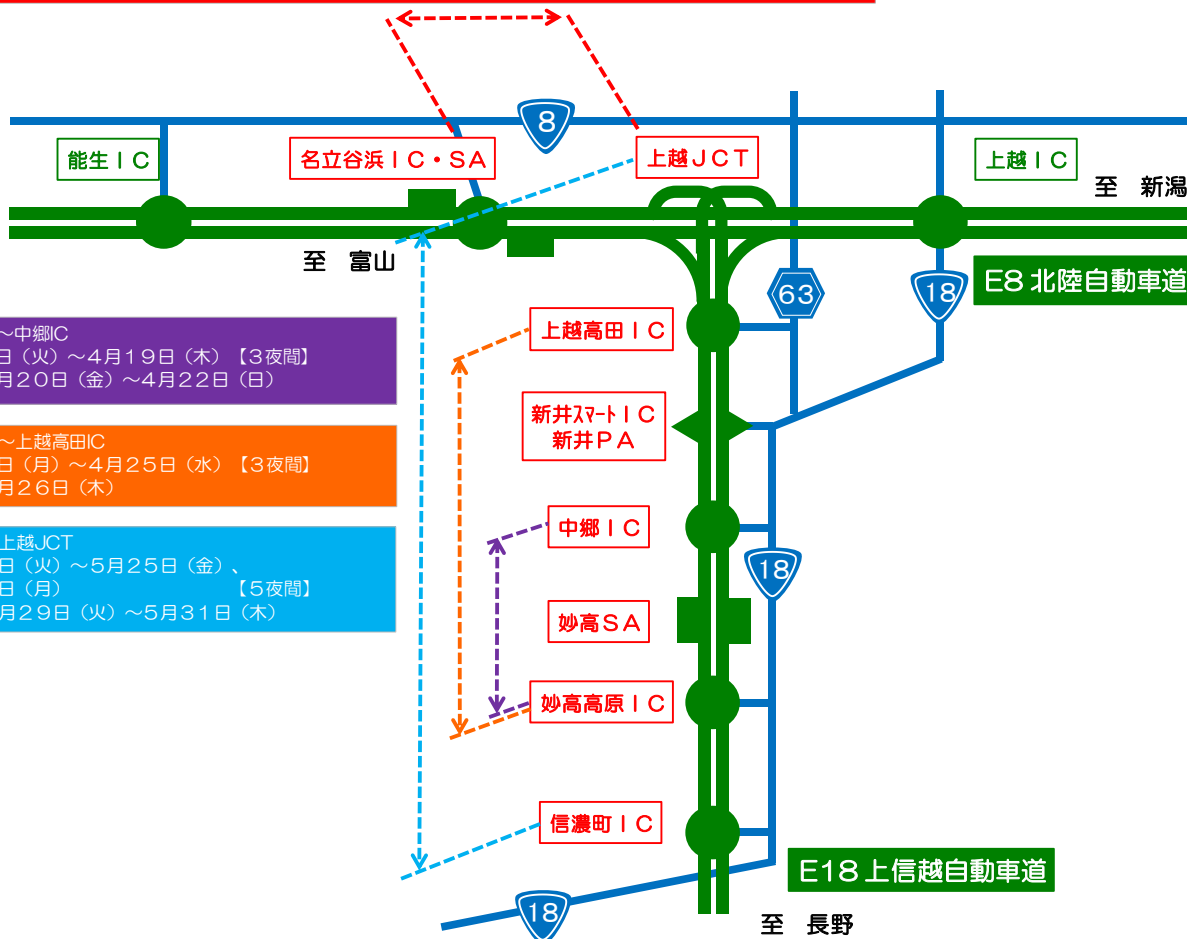

④名立谷浜IC~上越JCT (下り線)

(夜間通行止め) ※土・日曜日、祝日を除きます。

5月 8日(火) ~ 17日(木) 【8夜間】 (予備日) 5月18日(金)、21日(月)
6月18日(月) ~ 26日(火) 【7夜間】 (予備日) 6月27日(水)、28日(木)
7月30日(月) ~ 8月1日(水) 【3夜間】 (予備日) 8月 2日(木)、 3日(金)

(昼夜連続車線規制) ※土・日曜日、祝日も実施します。

4月17日(火) ~ 4月20日(金)
4月23日(月) ~ 4月26日(木)
5月 8日(火) ~ 8月 3日(金)

①妙高高原IC~中郷IC
4月17日(火)~4月19日(木) 【3夜間】
(予備日) 4月20日(金)~4月22日(日)

②妙高高原IC~上越高田IC
4月23日(月)~4月25日(水) 【3夜間】
(予備日) 4月26日(木)

③信濃町IC~上越JCT
5月22日(火)~5月25日(金)、
5月28日(月) 【5夜間】
(予備日) 5月29日(火)~5月31日(木)

上越高田IC

新井PA・IC
新井PA

中郷IC

妙高SA

妙高高原IC

信濃町IC

E18 上信越自動車道

E8 北陸自動車道

能生IC

名立谷浜IC・SA

上越JCT

上越IC

至 新潟

至 富山

至 長野