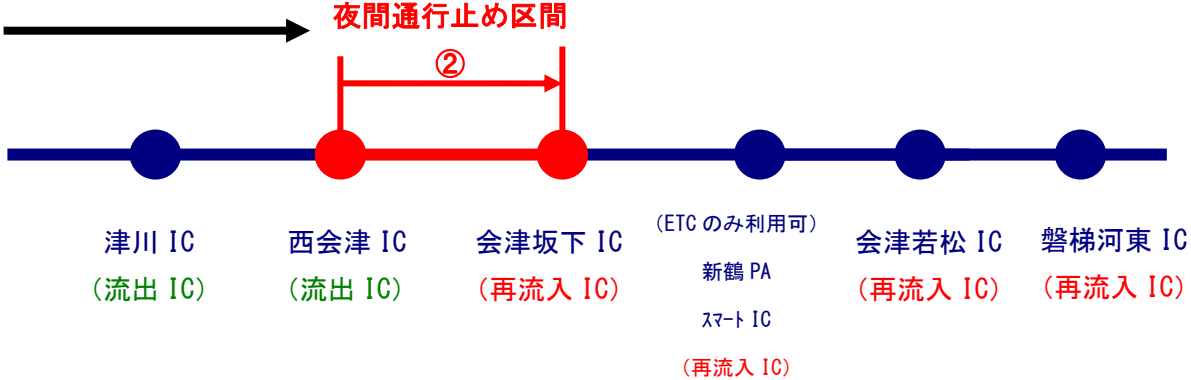

乗り継ぎ調整

【②西会津IC～会津坂下IC間(上下線)】夜間通行止めを実施する場合

上り(郡山方面)の場合

夜間通行止め区間

下り(新潟方面)の場合