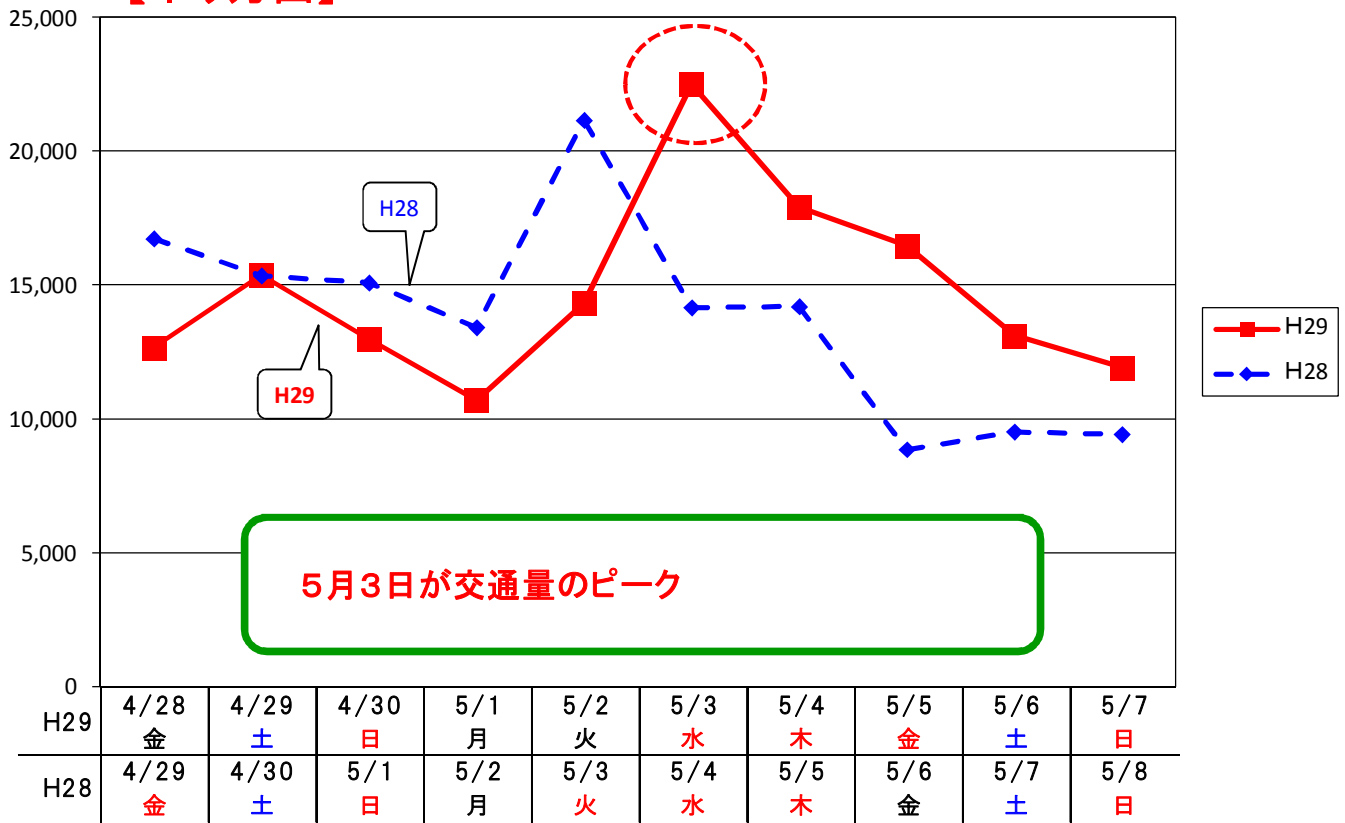

ゴールデンウィーク時期 東北支社管内代表8断面日平均交通量

【下り方面】

【上り方面】