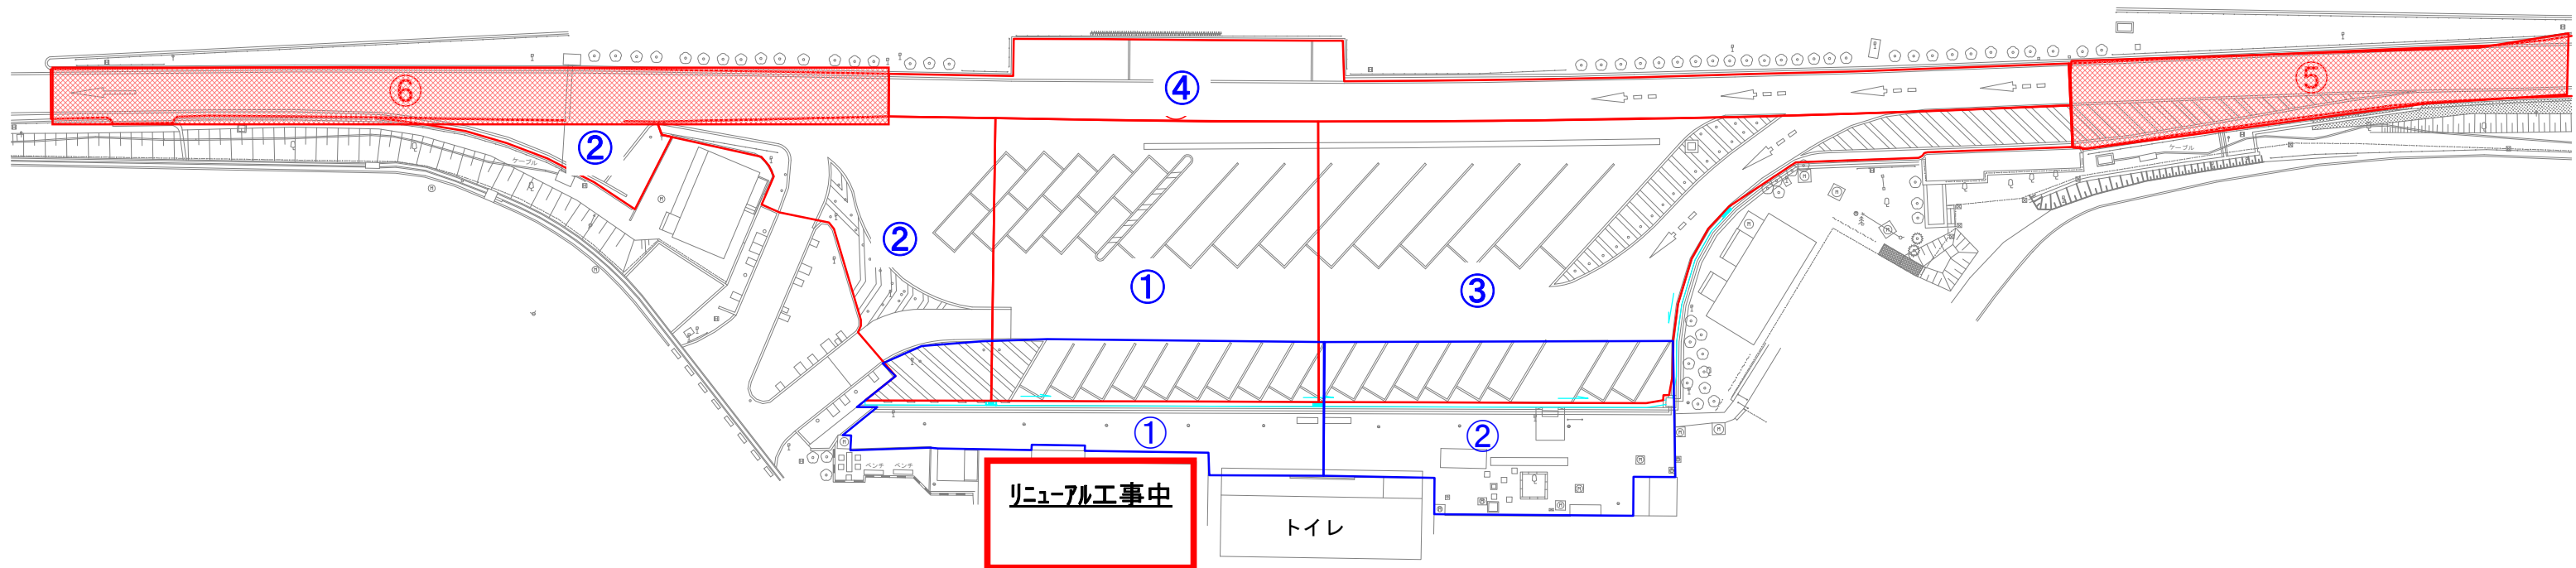

鏡石PA(上り) 位置図

※駐車場・歩道部の利用制限期間中もトイレ、スマートICは、ご利用いただけます。

※夜間閉鎖日の平成29年6月29・30日(毎夜22時～翌6時)はご利用できません。

鏡石PA（上り線） 駐車場・歩道部 規制図

※駐車場を段階的に区切りながら、順次工事を行います。

※トイレ、スマートインターチェンジは通常どおりご利用いただけます。（商業施設についてはリニューアル工事のため利用できません。）

※下記の日程で施工をしますが、工事の進捗状況により作業日を変更する場合があります。

駐車場ステップ

- ステップ①：平成29年6月15日（木）～6月21日（水）
- ステップ②：平成29年6月19日（月）～6月21日（水）
- ステップ③：平成29年6月23日（金）～6月26日（月）
- ステップ④：平成29年6月27日（水）～6月28日（水）

歩道部ステップ

- ステップ①：平成29年6月15日～平成29年6月20日
- ステップ②：平成29年6月21日～平成29年7月1日

ステップ⑤：平成29年6月29日（22時～翌6時まで閉鎖）

ステップ⑥：平成29年6月30日（22時～翌6時まで閉鎖）