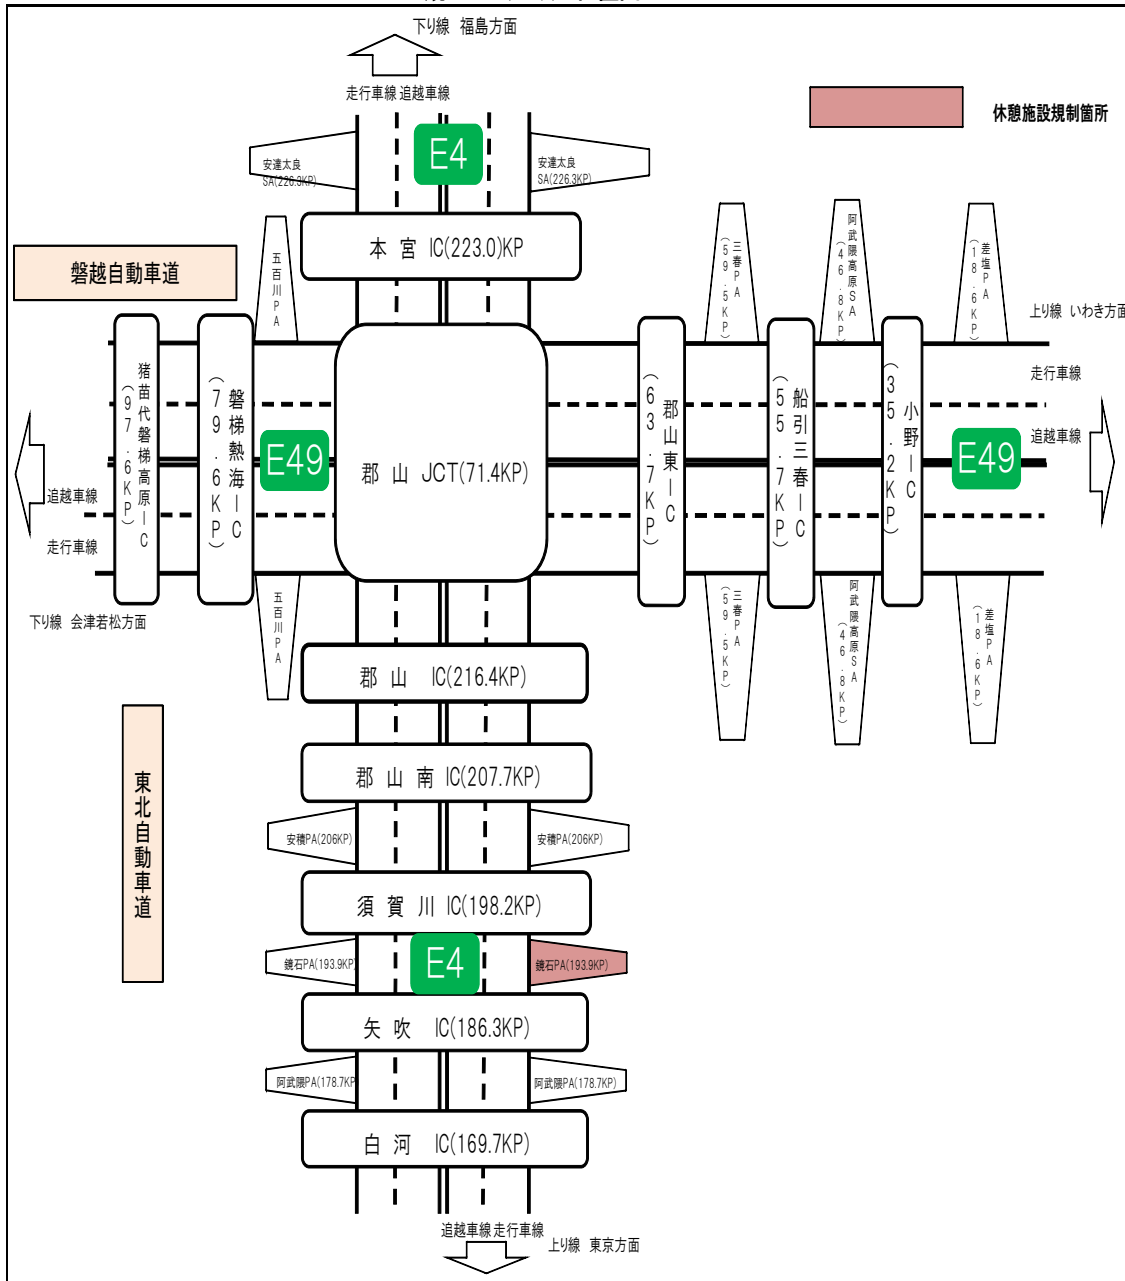

鏡石PA(上り) 位置図

※駐車場・歩道部の利用制限期間中もトイレ、スマートICは、ご利用いただけます。

※夜間閉鎖日の平成29年6月29・30日(毎夜22時～翌6時)はご利用できません。

鏡石PA（上り線） 駐車場・歩道部 規制図

※駐車場を段階的に区切りながら、順次工事を行います。

※トイレ、スマートインターチェンジは通常どおりご利用いただけます。（商業施設についてはリニューアル工事のため利用できません。）

※下記の日程で施工をしますが、工事の進捗状況により作業日を変更する場合があります。

駐車場ステップ

- ステップ①：平成29年6月15日（木）～6月21日（水）
- ステップ②：平成29年6月19日（月）～6月21日（水）
- ステップ③：平成29年6月23日（金）～6月26日（月）
- ステップ④：平成29年6月27日（水）～6月28日（水）

歩道部ステップ

- ステップ①：平成29年6月15日～平成29年6月20日
- ステップ②：平成29年6月21日～平成29年7月1日

ステップ⑤：平成29年6月29日（22時～翌6時まで閉鎖）

ステップ⑥：平成29年6月30日（22時～翌6時まで閉鎖）