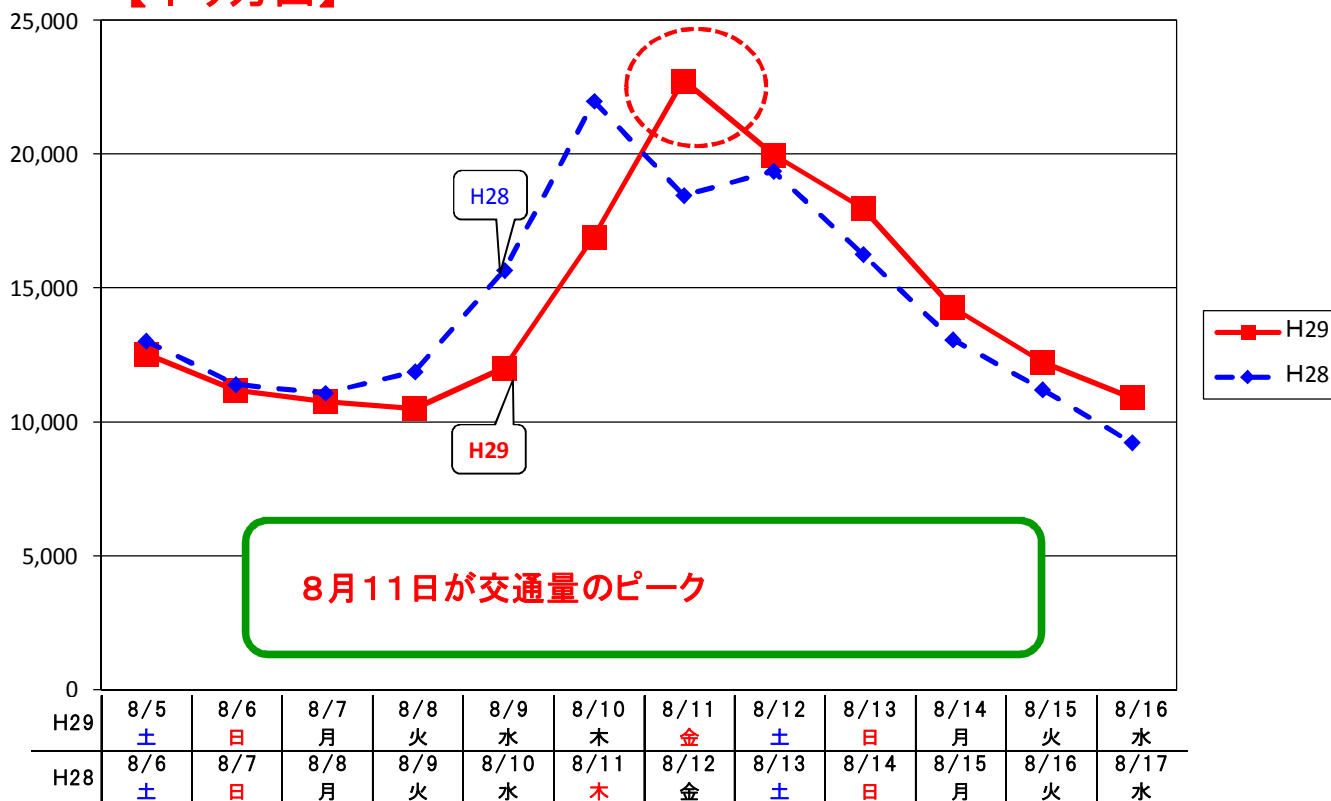

お盆時期 東北支社管内代表16断面日平均交通量

【下り方面】

【上り方面】