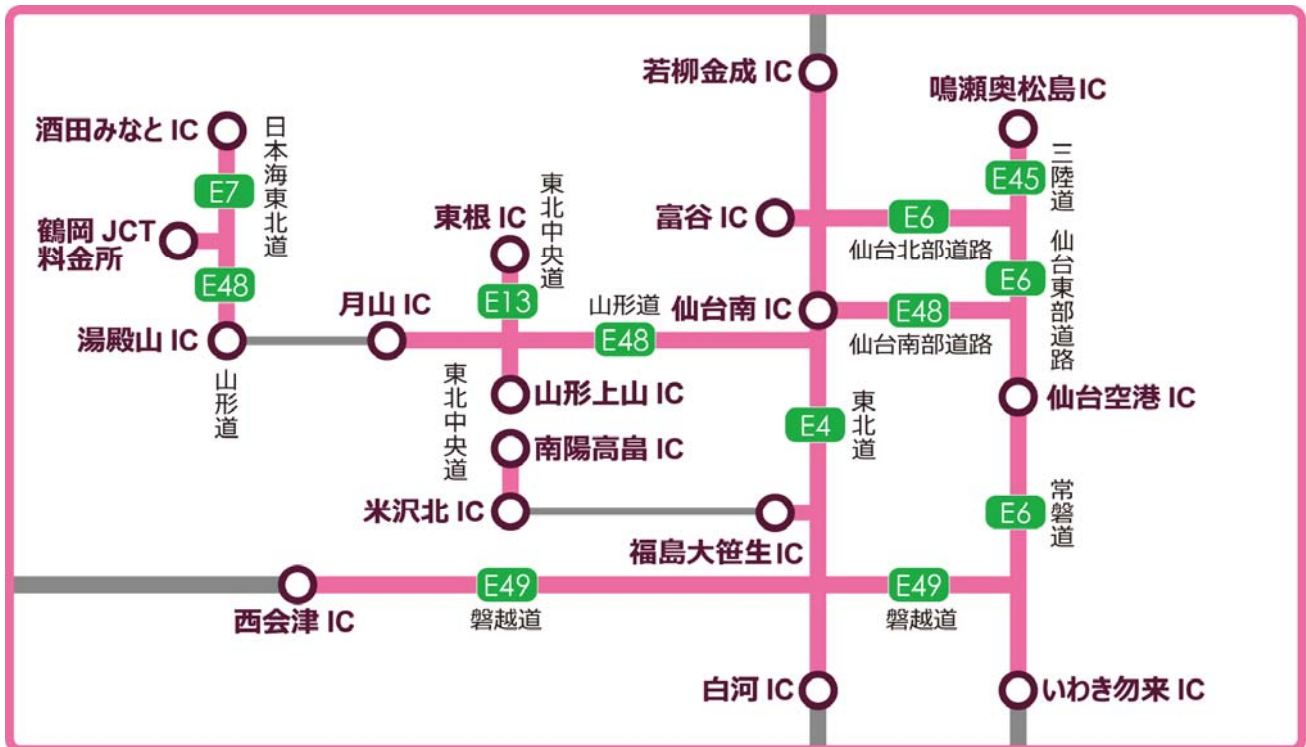

対象区間のご案内

<東北6県周遊プラン>

<北東北周遊プラン>

<南東北周遊プラン>

■東北6県周遊プラン…東北6県の高速度道路が定額で乗り降り自由！

■北東北周遊プラン…青森県・秋田県・岩手県及び宮城県内の一部の高速道路が定額で乗り降り自由！

■南東北周遊プラン…宮城県・山形県・福島県の高速道路が定額で乗り降り自由！

道路	東北6県周遊プラン	北東北県周遊プラン	南東北県周遊プラン
東北自動車道	白河ICから青森ICまで	仙台南ICから青森ICまで	白河ICから若柳金成ICまで
青森自動車道	青森JCTから青森東ICまで	青森JCTから青森東ICまで	—
八戸自動車道 (百石道路含む)	安代JCTから八戸IC・下田百石ICまで	安代JCTから八戸IC・下田百石ICまで	—
釜石自動車道	花巻JCTから東和ICまで	花巻JCTから東和ICまで	—
秋田自動車道 (秋田外環状道路及び 琴丘能代道路を含む)	北上JCTから能代南ICまで	北上JCTから能代南ICまで	—
日本海東北自動車道	岩城ICから河辺JCTまで	岩城ICから河辺JCTまで	—
湯沢横手道路	湯沢ICから横手ICまで	湯沢ICから横手ICまで	—
山形自動車道	村田JCTから月山ICまで	—	村田JCTから月山ICまで
日本海東北自動車道 山形自動車道	湯殿山IC・鶴岡JCT料金所から 酒田みなとICまで	—	湯殿山IC・鶴岡JCT料金所から 酒田みなとICまで
磐越自動車道	いわきJCTから西会津ICまで	—	いわきJCTから西会津ICまで
東北中央自動車道	山形上山ICから東根ICまで 米沢北ICから南陽高島ICまで	—	山形上山ICから東根ICまで 米沢北ICから南陽高島ICまで
常磐自動車道	いわき勿来ICから亶理ICまで	—	いわき勿来ICから亶理ICまで
仙台東部道路	亶理ICから仙台港北ICまで	仙台空港ICから仙台港北ICまで	亶理ICから仙台港北ICまで
三陸自動車道	仙台港北ICから鳴瀬奥松島ICまで	仙台港北ICから鳴瀬奥松島ICまで	仙台港北ICから鳴瀬奥松島ICまで
仙台北部道路	利府JCTから富谷ICまで	利府JCTから富谷ICまで	利府JCTから富谷ICまで
仙台南部道路	仙台南ICから仙台若林JCTまで	仙台南ICから仙台若林JCTまで	仙台南ICから仙台若林JCTまで