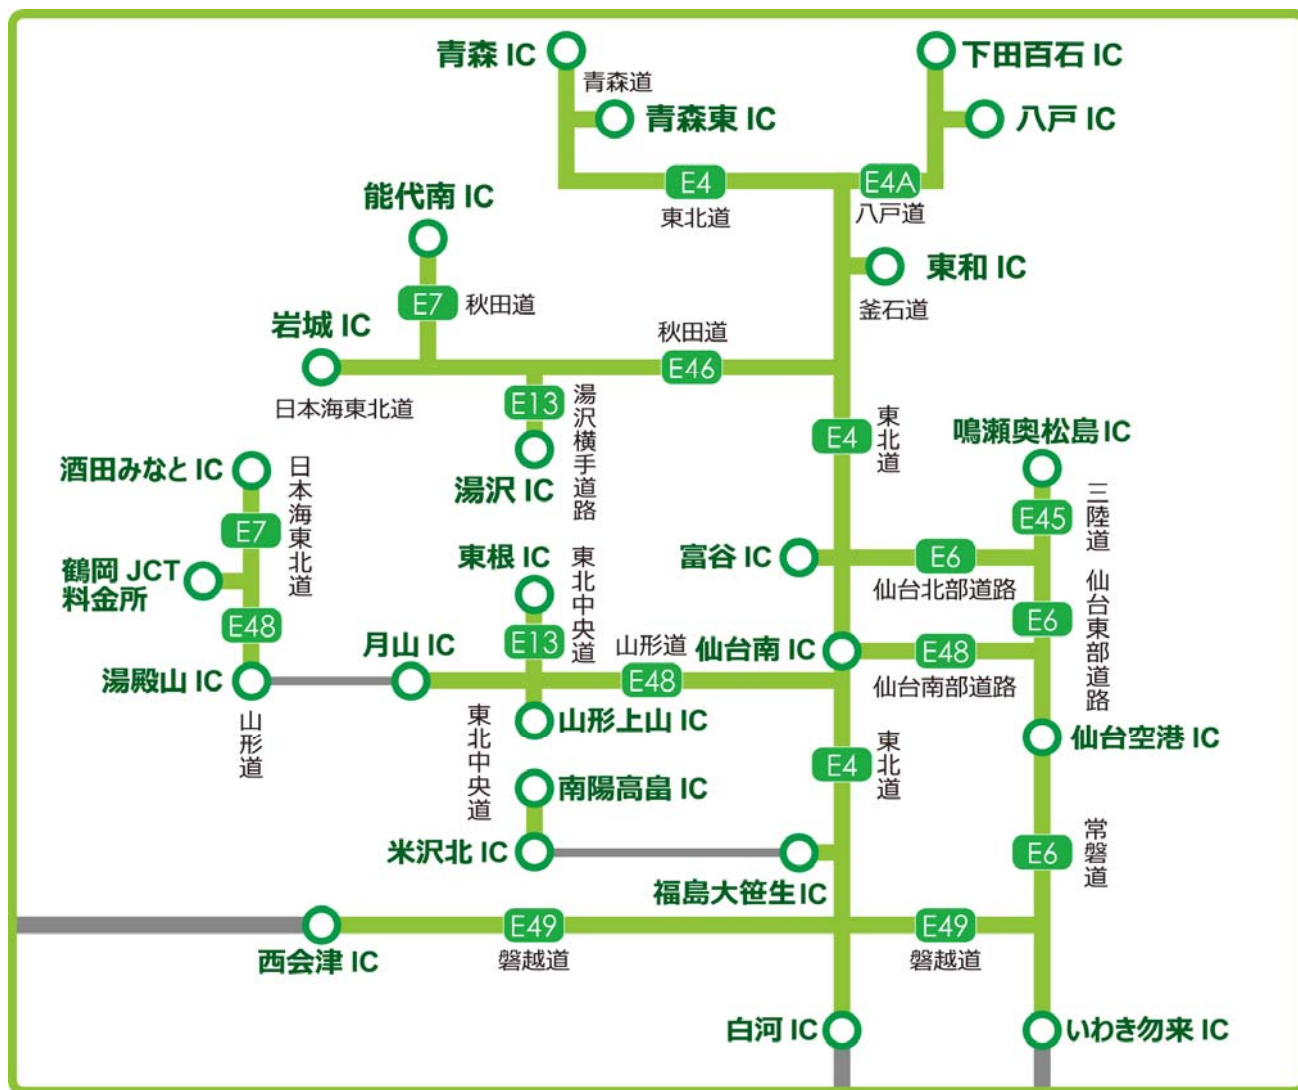

対象区間のご案内

<東北6県周遊プラン>

<北東北周遊プラン>

<南東北周遊プラン>

■東北6県周遊プラン…東北6県の高速度道路が定額で乗り降り自由！

■北東北周遊プラン…青森県・秋田県・岩手県及び宮城県内の一部の高速道路が定額で乗り降り自由！

■南東北周遊プラン…宮城県・山形県・福島県の高速道路が定額で乗り降り自由！

道路	東北6県周遊プラン	北東北県周遊プラン	南東北県周遊プラン
東北自動車道	白河ICから青森ICまで	仙台南ICから青森ICまで	白河ICから若柳金成ICまで
青森自動車道	青森JCTから青森東ICまで	青森JCTから青森東ICまで	—
八戸自動車道 (百石道路含む)	安代JCTから八戸IC・下田百石ICまで	安代JCTから八戸IC・下田百石ICまで	—
釜石自動車道	花巻JCTから東和ICまで	花巻JCTから東和ICまで	—
秋田自動車道 (秋田外環状道路及び 琴丘能代道路を含む)	北上JCTから能代南ICまで	北上JCTから能代南ICまで	—
日本海東北自動車道	岩城ICから河辺JCTまで	岩城ICから河辺JCTまで	—
湯沢横手道路	湯沢ICから横手ICまで	湯沢ICから横手ICまで	—
山形自動車道	村田JCTから月山ICまで	—	村田JCTから月山ICまで
日本海東北自動車道 山形自動車道	湯殿山IC・鶴岡JCT料金所から 酒田みなとICまで	—	湯殿山IC・鶴岡JCT料金所から 酒田みなとICまで
磐越自動車道	いわきJCTから西会津ICまで	—	いわきJCTから西会津ICまで
東北中央自動車道	山形上山ICから東根ICまで 米沢北ICから南陽高島ICまで	—	山形上山ICから東根ICまで 米沢北ICから南陽高島ICまで
常磐自動車道	いわき勿来ICから亶理ICまで	—	いわき勿来ICから亶理ICまで
仙台東部道路	亶理ICから仙台港北ICまで	仙台空港ICから仙台港北ICまで	亶理ICから仙台港北ICまで
三陸自動車道	仙台港北ICから鳴瀬奥松島ICまで	仙台港北ICから鳴瀬奥松島ICまで	仙台港北ICから鳴瀬奥松島ICまで
仙台北部道路	利府JCTから富谷ICまで	利府JCTから富谷ICまで	利府JCTから富谷ICまで
仙台南部道路	仙台南ICから仙台若林JCTまで	仙台南ICから仙台若林JCTまで	仙台南ICから仙台若林JCTまで