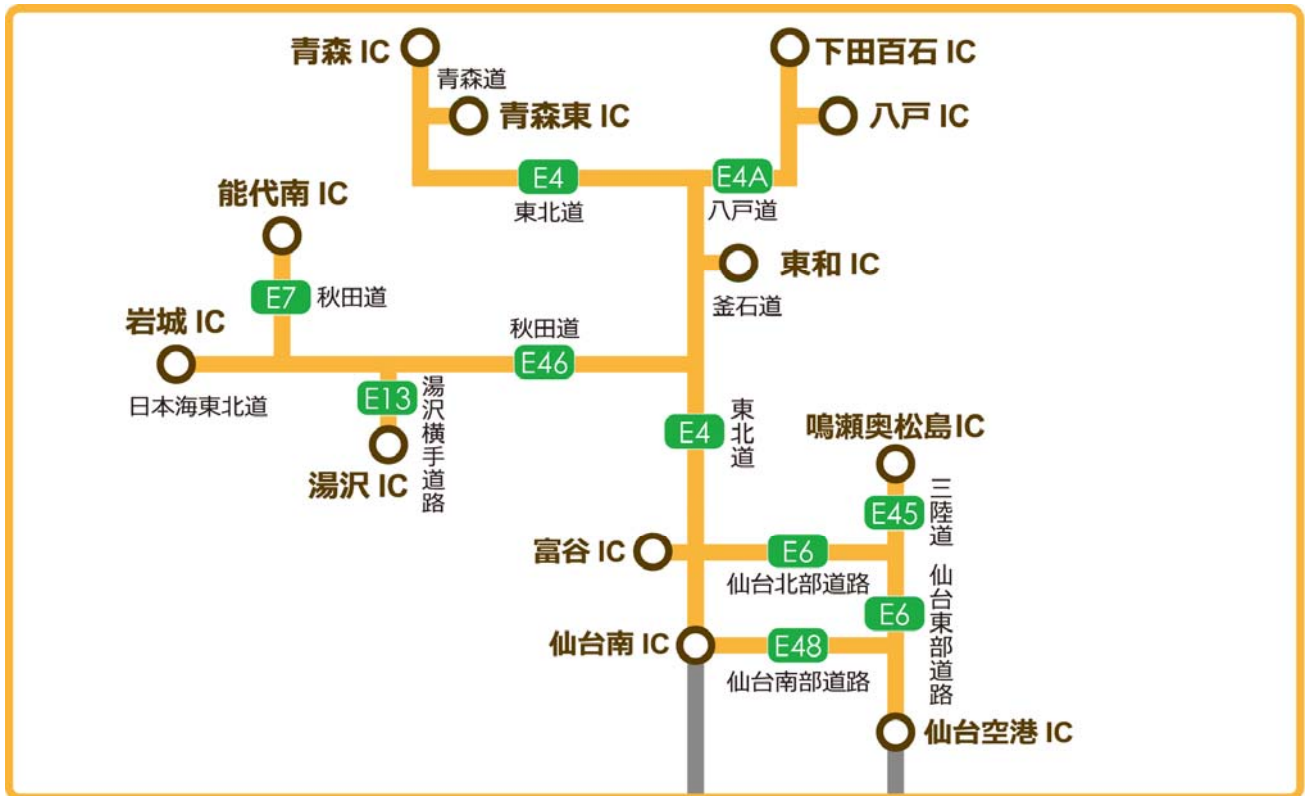

対象区間のご案内

<東北6県周遊プラン>

<北東北周遊プラン>

<南東北周遊プラン>

■東北6県周遊プラン…東北6県の高速度道路が定額で乗り降り自由！

■北東北周遊プラン…青森県・秋田県・岩手県及び宮城県内の一部の高速道路が定額で乗り降り自由！

■南東北周遊プラン…宮城県・山形県・福島県の高速道路が定額で乗り降り自由！

道路	東北6県周遊プラン	北東北県周遊プラン	南東北県周遊プラン
東北自動車道	白河ICから青森ICまで	仙台南ICから青森ICまで	白河ICから若柳金成ICまで
青森自動車道	青森JCTから青森東ICまで	青森JCTから青森東ICまで	—
八戸自動車道 (百石道路含む)	安代JCTから八戸IC・下田百石ICまで	安代JCTから八戸IC・下田百石ICまで	—
釜石自動車道	花巻JCTから東和ICまで	花巻JCTから東和ICまで	—
秋田自動車道 (秋田外環状道路及び 琴丘能代道路を含む)	北上JCTから能代南ICまで	北上JCTから能代南ICまで	—
日本海東北自動車道	岩城ICから河辺JCTまで	岩城ICから河辺JCTまで	—
湯沢横手道路	湯沢ICから横手ICまで	湯沢ICから横手ICまで	—
山形自動車道	村田JCTから月山ICまで	—	村田JCTから月山ICまで
日本海東北自動車道 山形自動車道	湯殿山IC・鶴岡JCT料金所から 酒田みなとICまで	—	湯殿山IC・鶴岡JCT料金所から 酒田みなとICまで
磐越自動車道	いわきJCTから西会津ICまで	—	いわきJCTから西会津ICまで
東北中央自動車道	山形上山ICから東根ICまで 米沢北ICから南陽高島ICまで	—	山形上山ICから東根ICまで 米沢北ICから南陽高島ICまで
常磐自動車道	いわき勿来ICから亶理ICまで	—	いわき勿来ICから亶理ICまで
仙台東部道路	亶理ICから仙台港北ICまで	仙台空港ICから仙台港北ICまで	亶理ICから仙台港北ICまで
三陸自動車道	仙台港北ICから鳴瀬奥松島ICまで	仙台港北ICから鳴瀬奥松島ICまで	仙台港北ICから鳴瀬奥松島ICまで
仙台北部道路	利府JCTから富谷ICまで	利府JCTから富谷ICまで	利府JCTから富谷ICまで
仙台南部道路	仙台南ICから仙台若林JCTまで	仙台南ICから仙台若林JCTまで	仙台南ICから仙台若林JCTまで