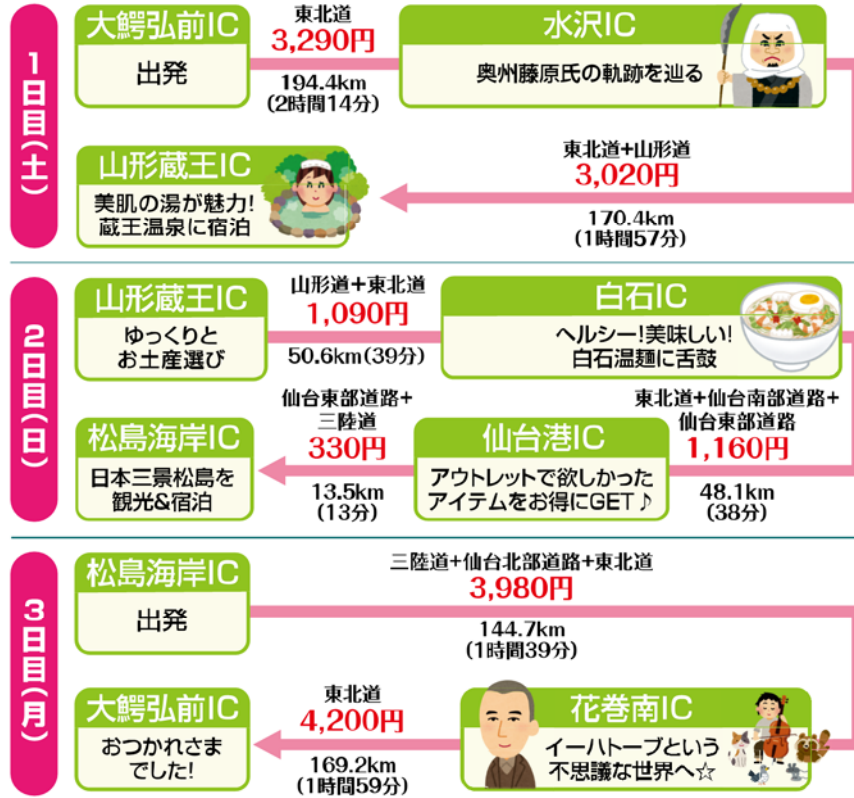

# 東北6県周遊プラン3日間

みちのくの歴史とユートピアにふれる旅

※通常料金…普通車 1日目・2日目は休日割引適用後の料金

「東北観光フリーパス」を使うと

通常料金  
17,070円

パス料金  
10,500円

お得  
6,570円