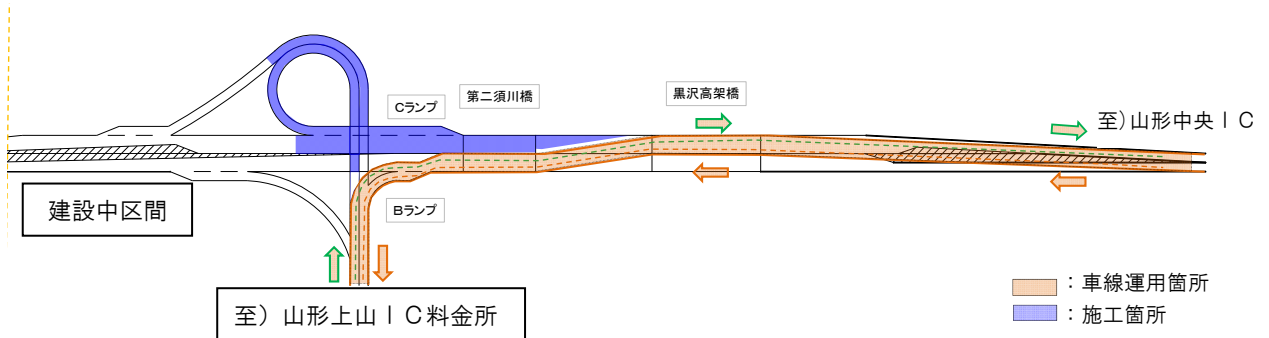

■現在の走行ルート

■夜間通行止め時工事箇所(山形上山IC～山形中央IC間通行止め)

■Cランプ供用後の走行ルート