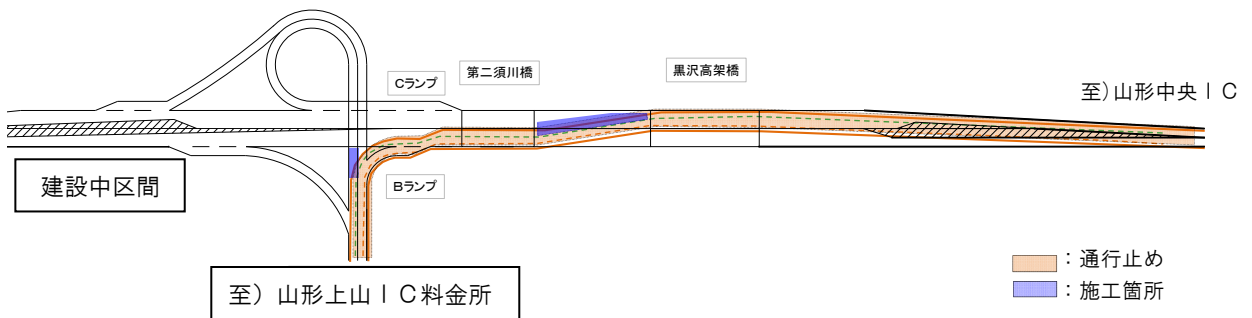

■現在の走行ルート

■夜間通行止め時工事箇所(山形上山IC～山形中央IC間通行止め)

■Cランプ供用後の走行ルート