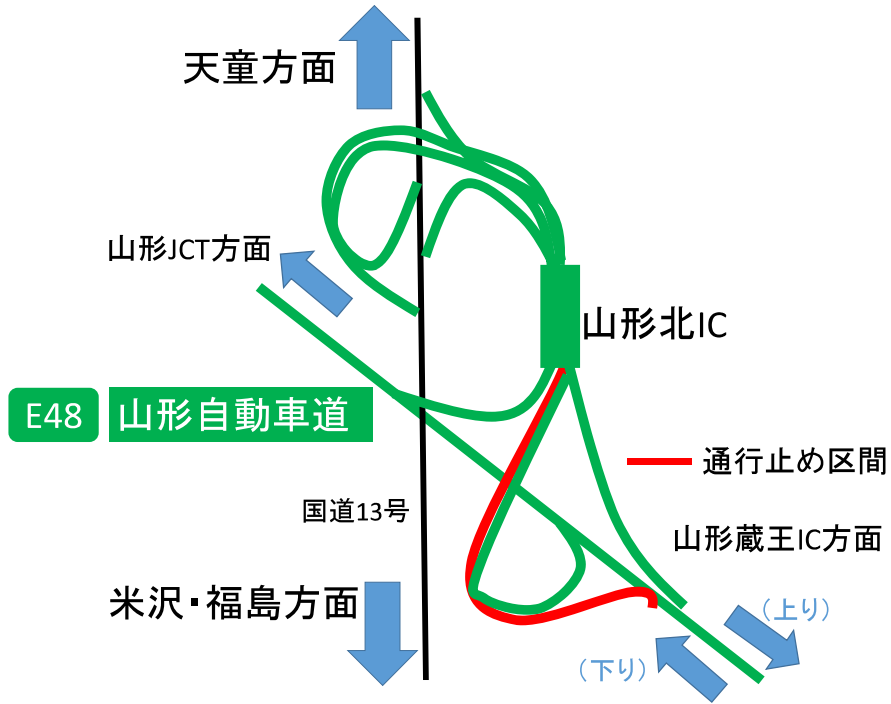

【通行止め区間】

①平成30年10月22日(月)～10月24日(水)の3夜間  
(山形自動車道 山形北IC 下り線出口ランプ)

②平成30年10月29日(月)～10月31日(水)の3夜間  
(山形自動車道 山形北IC 天童方面ランプ)