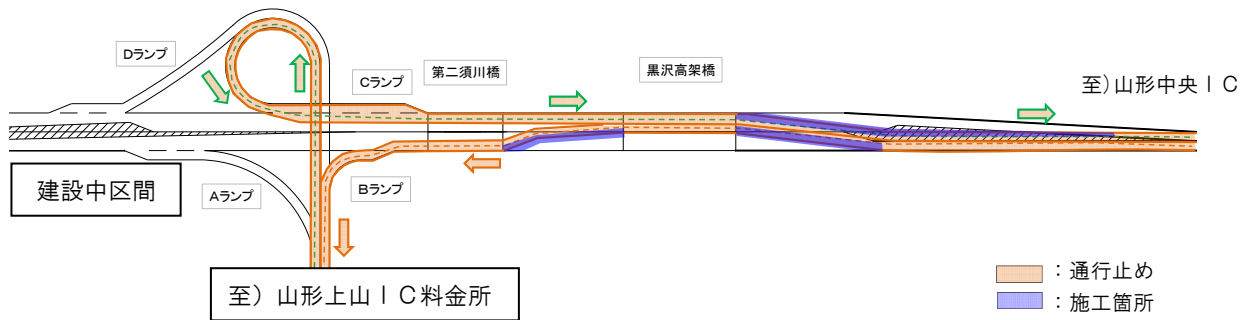

■現在の走行ルート

■昼夜連続通行止め時工事箇所(山形上山IC～山形中央IC間通行止め)

■車線切替後の走行ルート