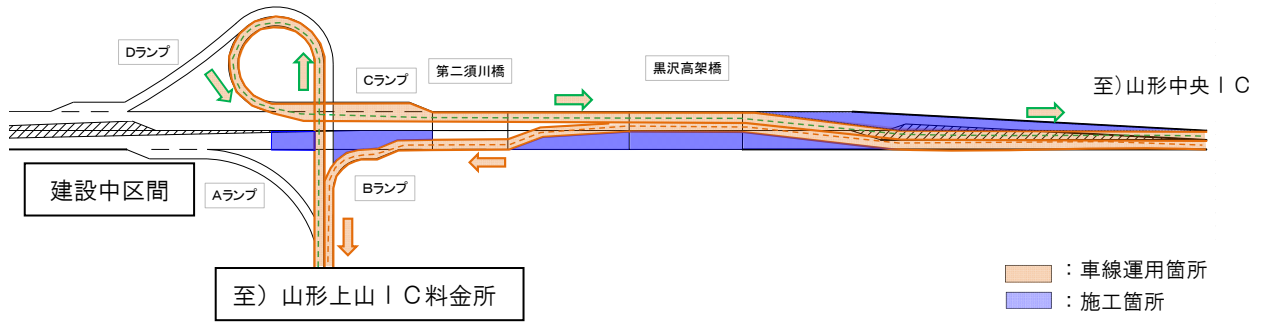

■現在の走行ルート

■昼夜連続通行止め時工事箇所(山形上山IC～山形中央IC間通行止め)

■車線切替後の走行ルート