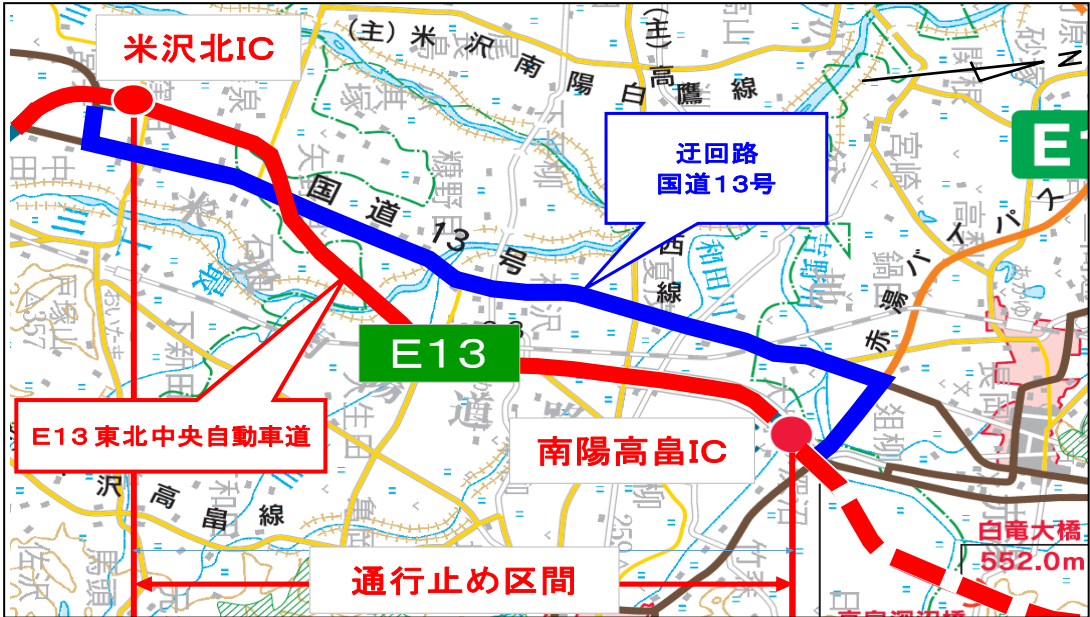

通行止め区間・日時
 東北中央自動車道 米沢北IC～南陽高畠IC間(上下線)
 平成31年3月12日(火)19:00～翌7:00
 予備日:平成31年3月13日(水)～22日(金)※土日・祝日除く

平成31年						
3月3日	3月4日	3月5日	3月6日	3月7日	3月8日	3月9日
日	月	火	水	木	金	土
3月10日	3月11日	3月12日	3月13日	3月14日	3月15日	3月16日
日	月	火	水	木	金	土
		19:00	7:00		
3月17日	3月18日	3月19日	3月20日	3月21日	3月22日	3月23日
日	月	火	水	木	金	土
				春分の日
3月24日	3月25日	3月26日	3月27日	3月28日	3月29日	3月30日
日	月	火	水	木	金	土

■ 通行止め区間及び迂回路

《本線を通行した場合》 10.5km(所要時間:9分)

《迂回路を通行した場合》11.4km(所要時間:13分)