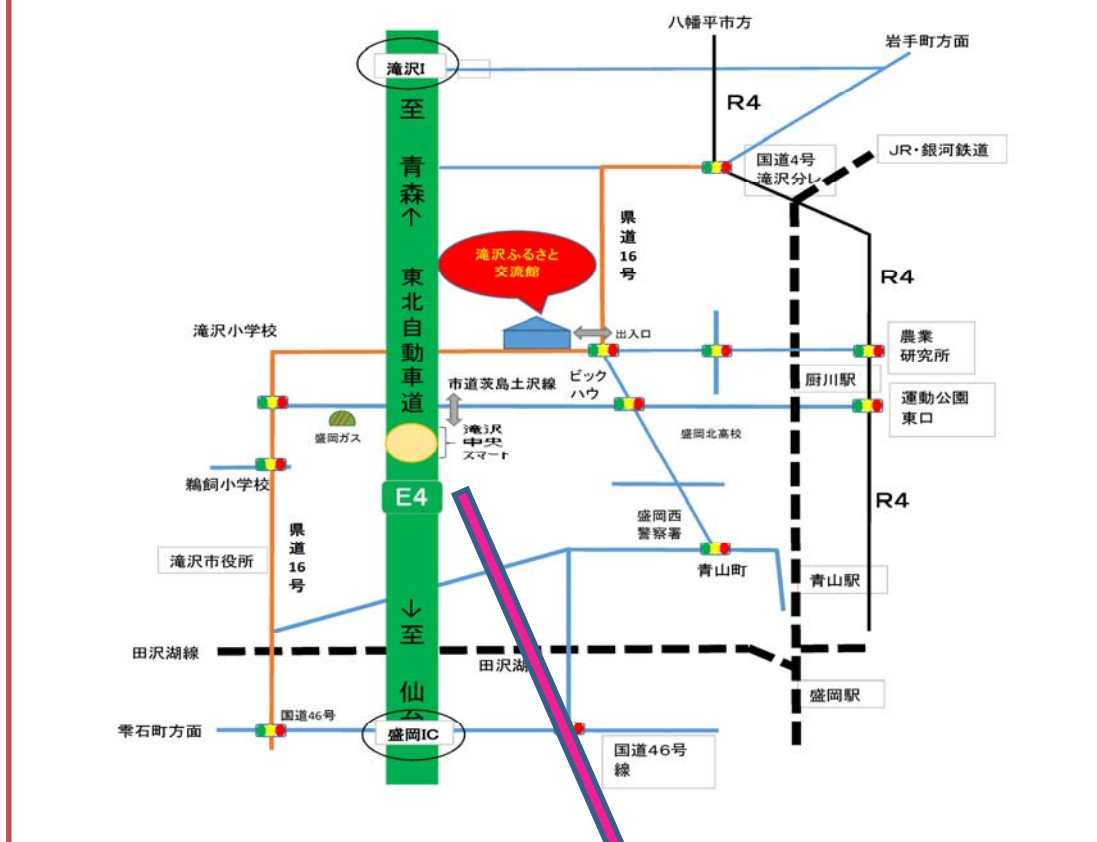

【営業開始セレモニー受付場所・開催場所】

受付場所:東北自動車道 滝沢料金所(滝沢IC内)  
(住所)岩手県滝沢市滝沢菓子133番地27

受付期間:3月8日(金)~4月16日(火)の10:00~16:00まで  
なお、上記に限らず、先着5名となった時点で受付を終了します。

開催場所:東北自動車道 滝沢中央スマートIC 上り線側 入口ETCゲート前  
(住所)岩手県滝沢市高屋敷平

営業開始セレモニー開催場所  
滝沢中央スマートIC  
(入口部)

営業開始セレモニー受付場所  
滝沢料金所

## 営業開始セレモニー受付場所 詳細

## 営業開始セレモニー開催場所 詳細

開催場所へは、必ず市道茨島土沢線からお入りください。