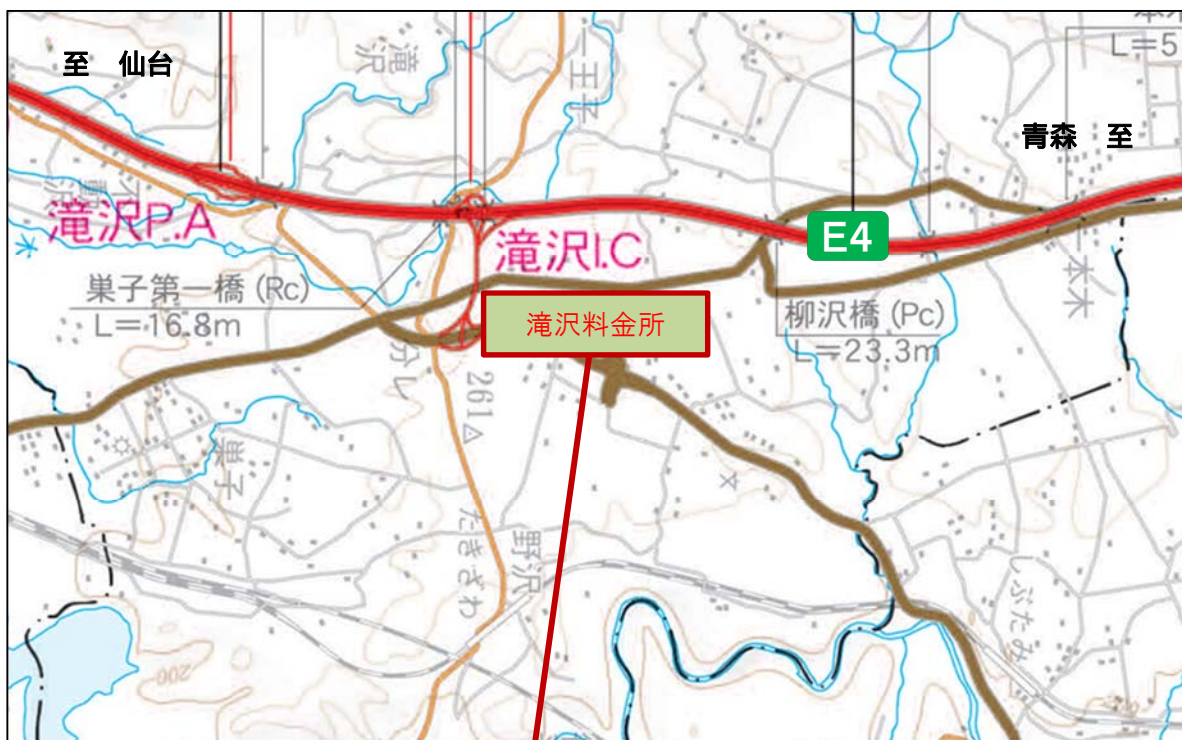

【営業開始セレモニー受付場所・開催場所】

受付場所:東北自動車道 滝沢料金所(滝沢IC内)  
(住所)岩手県滝沢市滝沢菓子133番地27

受付期間:3月8日(金)~4月16日(火)の10:00~16:00まで  
なお、上記に限らず、先着5名となった時点で受付を終了します。

開催場所:東北自動車道 滝沢中央スマートIC 上り線側 入口ETCゲート前  
(住所)岩手県滝沢市高屋敷平

営業開始セレモニー開催場所  
滝沢中央スマートIC  
(入口部)

営業開始セレモニー受付場所  
滝沢料金所

## 営業開始セレモニー開催場所 詳細

開催場所へは、必ず市道茨島土沢線からお入りください。