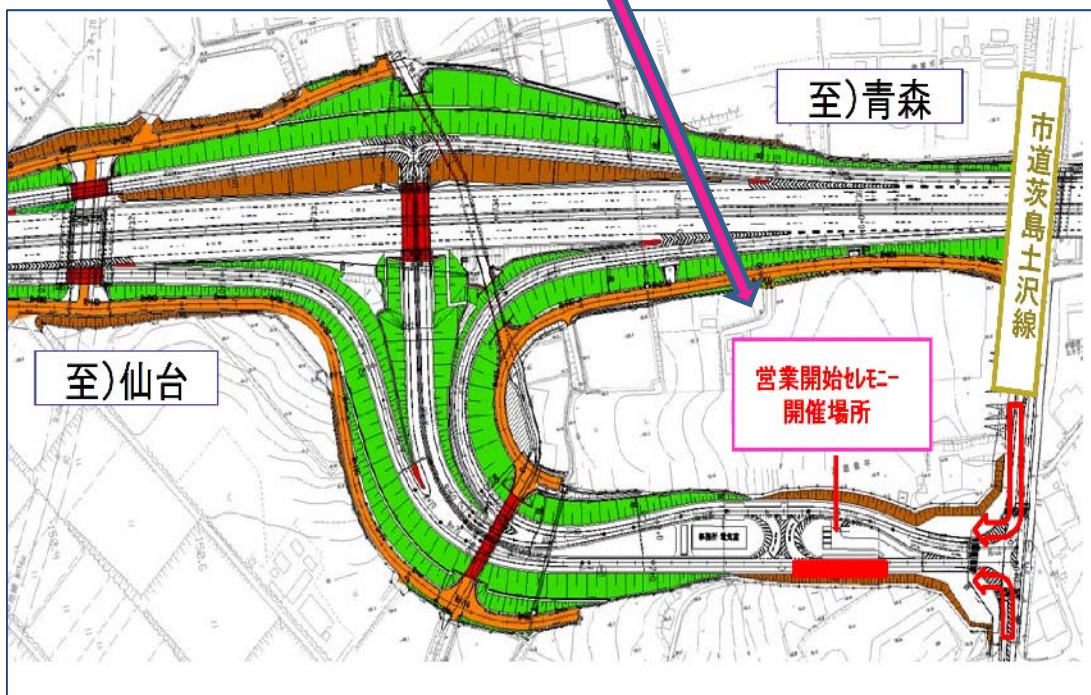

【営業開始セレモニー受付場所・開催場所】

受付場所:東北自動車道 滝沢料金所(滝沢IC内)  
(住所)岩手県滝沢市滝沢菓子133番地27

受付期間:3月8日(金)~4月16日(火)の10:00~16:00まで  
なお、上記に限らず、先着5名となった時点で受付を終了します。

開催場所:東北自動車道 滝沢中央スマートIC 上り線側 入口ETCゲート前  
(住所)岩手県滝沢市高屋敷平

営業開始セレモニー開催場所  
滝沢中央スマートIC  
(入口部)

営業開始セレモニー受付場所  
滝沢料金所

## 営業開始セレモニー開催場所 詳細

開催場所へは、必ず市道茨島土沢線からお入りください。