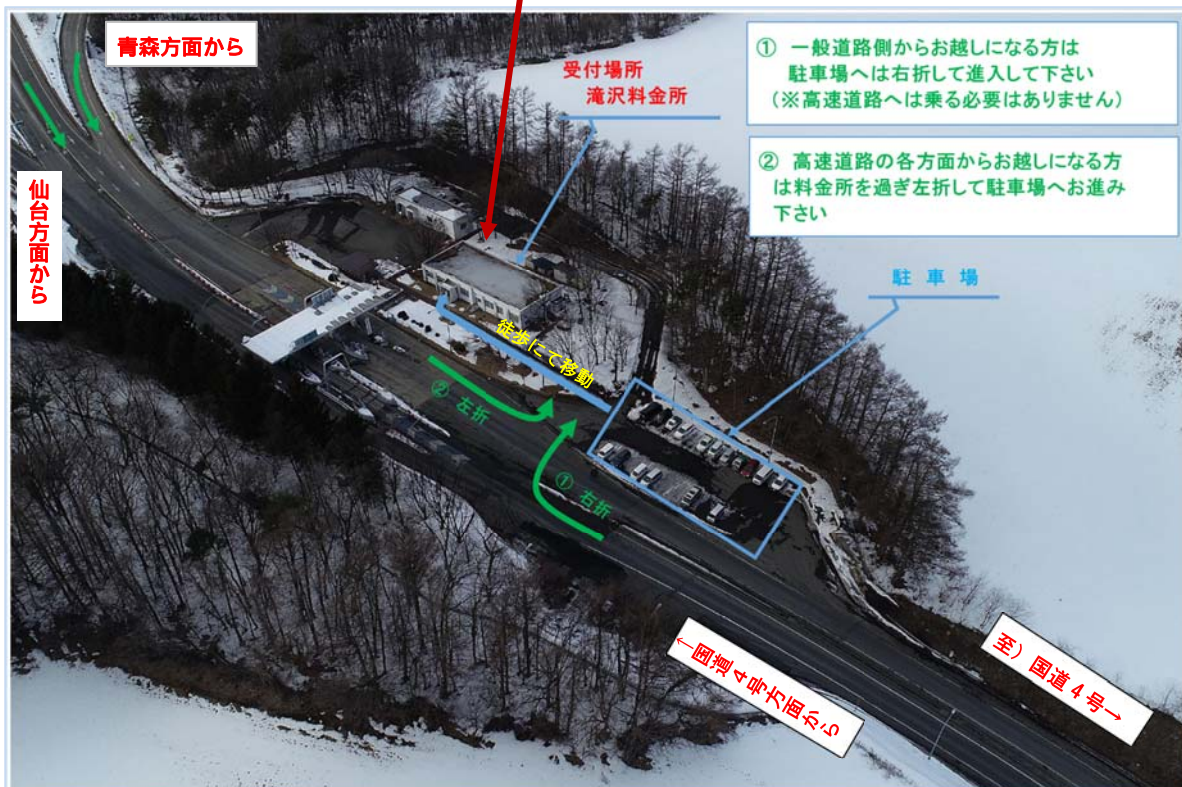

【営業開始セレモニー受付場所・開催場所】

受付場所:東北自動車道 滝沢料金所(滝沢IC内)  
(住所)岩手県滝沢市滝沢菓子133番地27

受付期間:3月8日(金)~4月16日(火)の10:00~16:00まで  
なお、上記に限らず、先着5名となった時点で受付を終了します。

開催場所:東北自動車道 滝沢中央スマートIC 上り線側 入口ETCゲート前  
(住所)岩手県滝沢市高屋敷平

営業開始セレモニー開催場所  
滝沢中央スマートIC  
(入口部)

営業開始セレモニー受付場所  
滝沢料金所

## 営業開始セレモニー開催場所 詳細

開催場所へは、必ず市道茨島土沢線からお入りください。