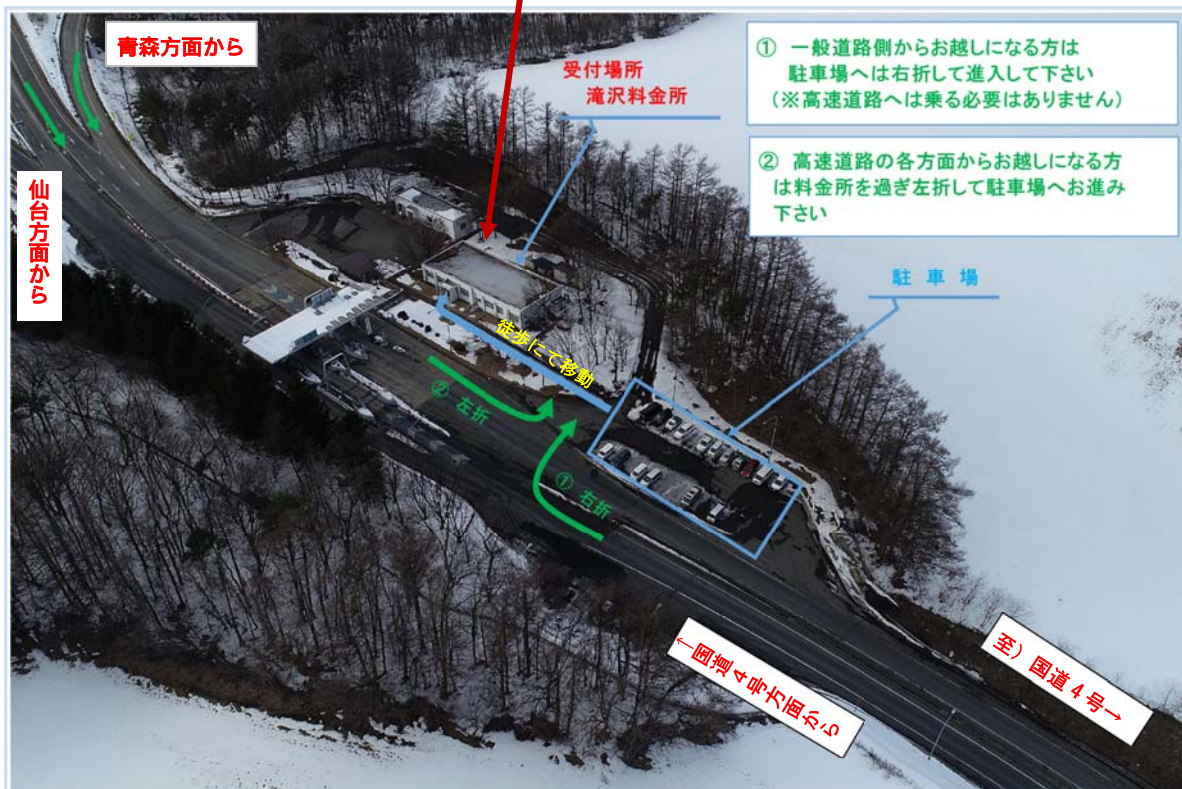

また、同スマートICを最初にご利用する「一番乗り」のお客さまの募集を行います。

記

1. 開催日時 平成31年4月20日(土) 14:30～14:50
2. 開催場所 東北自動車道 滝沢中央スマートIC (入口部)  
入口ETCゲート前【別添1】
3. 開催内容 NEXCO東日本から、開通待ちのお客さま5名(事前受付制)に通行認定証、記念品を贈呈します。(受付1番のお客さまを「一番乗り」とさせていただきます。)
4. 営業開始セレモニーを希望するお客さまの申込方法  
下記の方法により事前にお申込み手続きをお願いいたします。
  - 1) 申込方法: 下記受付期間中に直接、受付場所までお越しください。先着順に整理券を発行します。電話によるお申込みはできません。  
なお、滝沢中央スマートICはETC専用となっておりますので、お申込みをされるお客さまの車両はETCの利用が必須です。  
また、通行認定証発行にあたり、ご本人を確認できる証明書(運転免許証等)を必ずお持ちください。
  - 2) 受付場所: 東北自動車道 滝沢料金所【別添1】  
※セレモニー当日の会場とは異なりますのでご注意ください。
  - 3) 受付期間: 3月8日(金)～4月16日(火)の10:00から16:00まで  
※上記に限らず、先着5名となった時点で受付を終了します。
  - 4) 注意事項: 滝沢中央スマートIC周辺の一般道で開通待ちをすることは、固くお断りします。
5. 滝沢中央スマートIC営業開始時間  
平成31年4月20日(土) 15:00～

【営業開始セレモニー受付場所・開催場所】

受付場所:東北自動車道 滝沢料金所(滝沢IC内)  
(住所)岩手県滝沢市滝沢菓子133番地27

受付期間:3月8日(金)~4月16日(火)の10:00~16:00まで  
なお、上記に限らず、先着5名となった時点で受付を終了します。

開催場所:東北自動車道 滝沢中央スマートIC 上り線側 入口ETCゲート前  
(住所)岩手県滝沢市高屋敷平

営業開始セレモニー開催場所  
滝沢中央スマートIC  
(入口部)

## 営業開始セレモニー開催場所 詳細

開催場所へは、必ず市道茨島土沢線からお入りください。