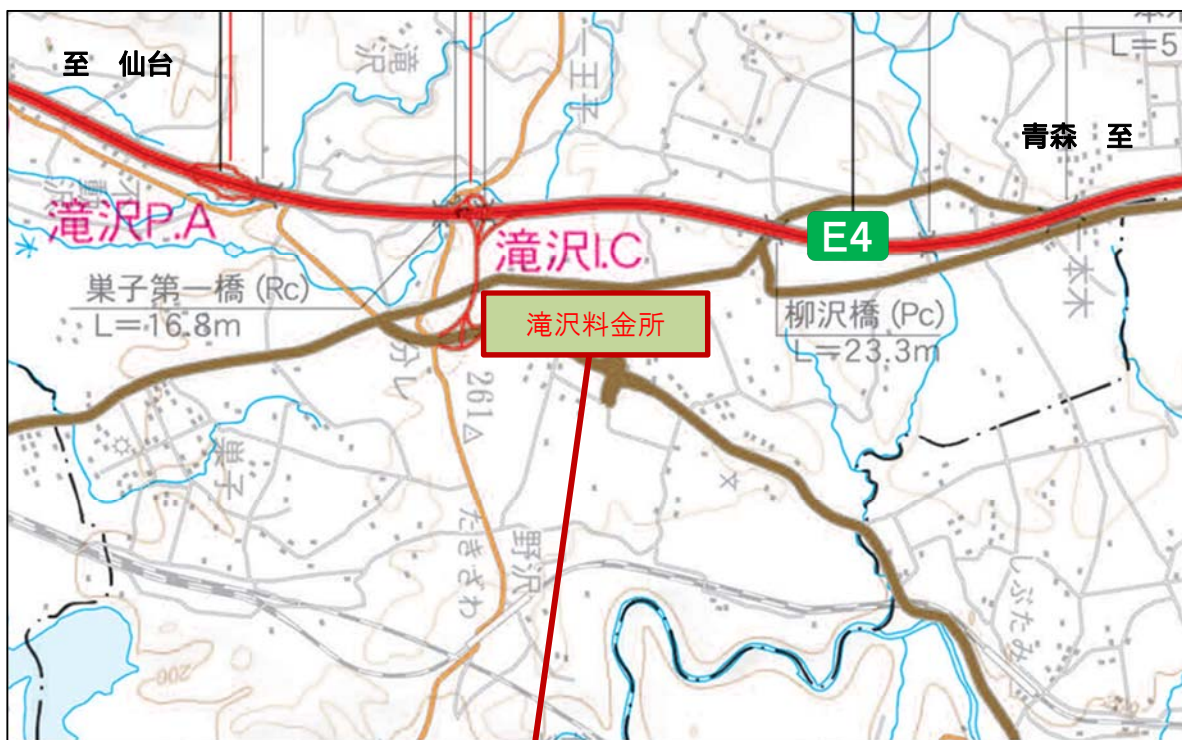

また、同スマートICを最初にご利用する「一番乗り」のお客さまの募集を行います。

記

1. 開催日時 平成31年4月20日(土) 14:30～14:50
2. 開催場所 東北自動車道 滝沢中央スマートIC (入口部)  
入口ETCゲート前【別添1】
3. 開催内容 NEXCO東日本から、開通待ちのお客さま5名(事前受付制)に通行認定証、記念品を贈呈します。(受付1番のお客さまを「一番乗り」とさせていただきます。)
4. 営業開始セレモニーを希望するお客さまの申込方法  
下記の方法により事前にお申込み手続きをお願いいたします。
  - 1) 申込方法: 下記受付期間中に直接、受付場所までお越しください。先着順に整理券を発行します。電話によるお申込みはできません。  
なお、滝沢中央スマートICはETC専用となっておりますので、お申込みをされるお客さまの車両はETCの利用が必須です。  
また、通行認定証発行にあたり、ご本人を確認できる証明書(運転免許証等)を必ずお持ちください。
  - 2) 受付場所: 東北自動車道 滝沢料金所【別添1】  
※セレモニー当日の会場とは異なりますのでご注意ください。
  - 3) 受付期間: 3月8日(金)～4月16日(火)の10:00から16:00まで  
※上記に限らず、先着5名となった時点で受付を終了します。
  - 4) 注意事項: 滝沢中央スマートIC周辺の一般道で開通待ちをすることは、固くお断りします。
5. 滝沢中央スマートIC営業開始時間  
平成31年4月20日(土) 15:00～

【営業開始セレモニー受付場所・開催場所】

受付場所:東北自動車道 滝沢料金所(滝沢IC内)  
(住所)岩手県滝沢市滝沢菓子133番地27

受付期間:3月8日(金)~4月16日(火)の10:00~16:00まで  
なお、上記に限らず、先着5名となった時点で受付を終了します。

開催場所:東北自動車道 滝沢中央スマートIC 上り線側 入口ETCゲート前  
(住所)岩手県滝沢市高屋敷平

営業開始セレモニー開催場所  
滝沢中央スマートIC  
(入口部)

## 営業開始セレモニー開催場所 詳細

開催場所へは、必ず市道茨島土沢線からお入りください。