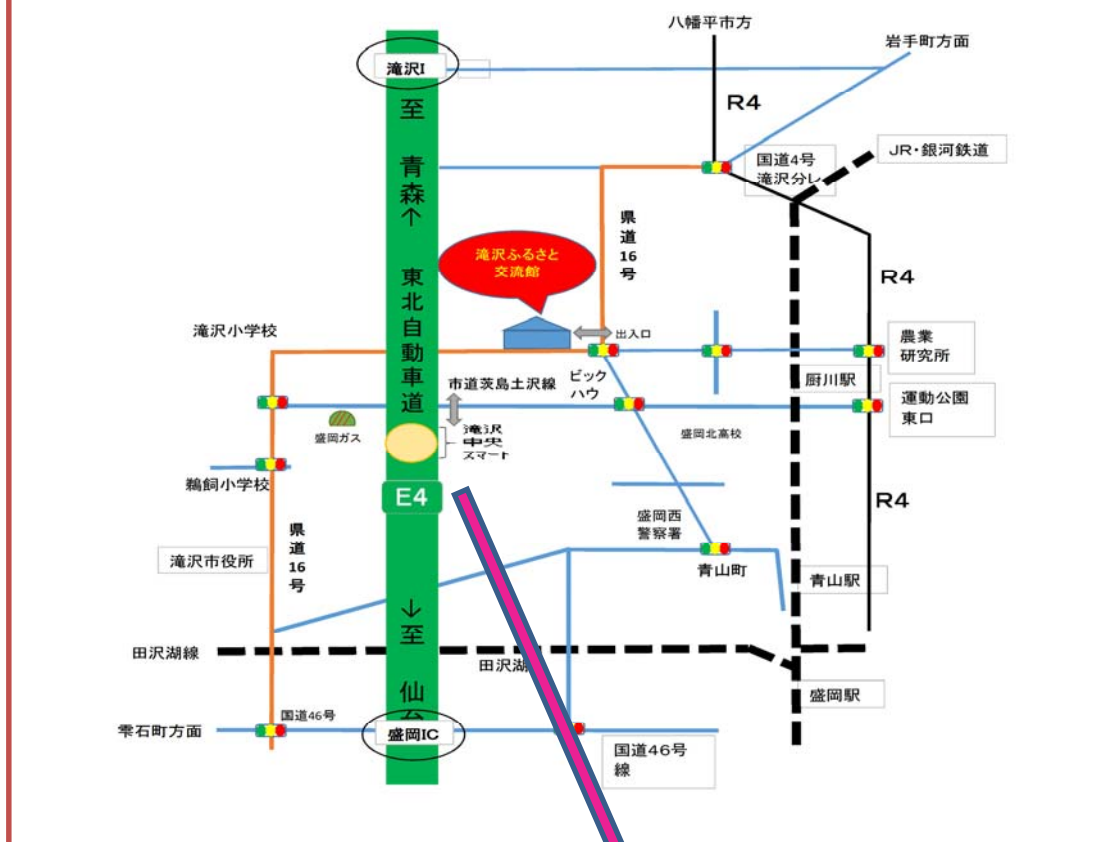

また、同スマートICを最初にご利用する「一番乗り」のお客さまの募集を行います。

記

1. 開催日時 平成31年4月20日(土) 14:30～14:50
2. 開催場所 東北自動車道 滝沢中央スマートIC (入口部)  
入口ETCゲート前【別添1】
3. 開催内容 NEXCO東日本から、開通待ちのお客さま5名(事前受付制)に通行認定証、記念品を贈呈します。(受付1番のお客さまを「一番乗り」とさせていただきます。)
4. 営業開始セレモニーを希望するお客さまの申込方法  
下記の方法により事前にお申込み手続きをお願いいたします。
  - 1) 申込方法: 下記受付期間中に直接、受付場所までお越しください。先着順に整理券を発行します。電話によるお申込みはできません。  
なお、滝沢中央スマートICはETC専用となっておりますので、お申込みをされるお客さまの車両はETCの利用が必須です。  
また、通行認定証発行にあたり、ご本人を確認できる証明書(運転免許証等)を必ずお持ちください。
  - 2) 受付場所: 東北自動車道 滝沢料金所【別添1】  
※セレモニー当日の会場とは異なりますのでご注意ください。
  - 3) 受付期間: 3月8日(金)～4月16日(火)の10:00から16:00まで  
※上記に限らず、先着5名となった時点で受付を終了します。
  - 4) 注意事項: 滝沢中央スマートIC周辺の一般道で開通待ちをすることは、固くお断りします。
5. 滝沢中央スマートIC営業開始時間  
平成31年4月20日(土) 15:00～

【営業開始セレモニー受付場所・開催場所】

受付場所:東北自動車道 滝沢料金所(滝沢IC内)  
(住所)岩手県滝沢市滝沢菓子133番地27

受付期間:3月8日(金)~4月16日(火)の10:00~16:00まで  
なお、上記に限らず、先着5名となった時点で受付を終了します。

開催場所:東北自動車道 滝沢中央スマートIC 上り線側 入口ETCゲート前  
(住所)岩手県滝沢市高屋敷平

営業開始セレモニー開催場所  
滝沢中央スマートIC  
(入口部)

## 営業開始セレモニー開催場所 詳細

開催場所へは、必ず市道茨島土沢線からお入りください。