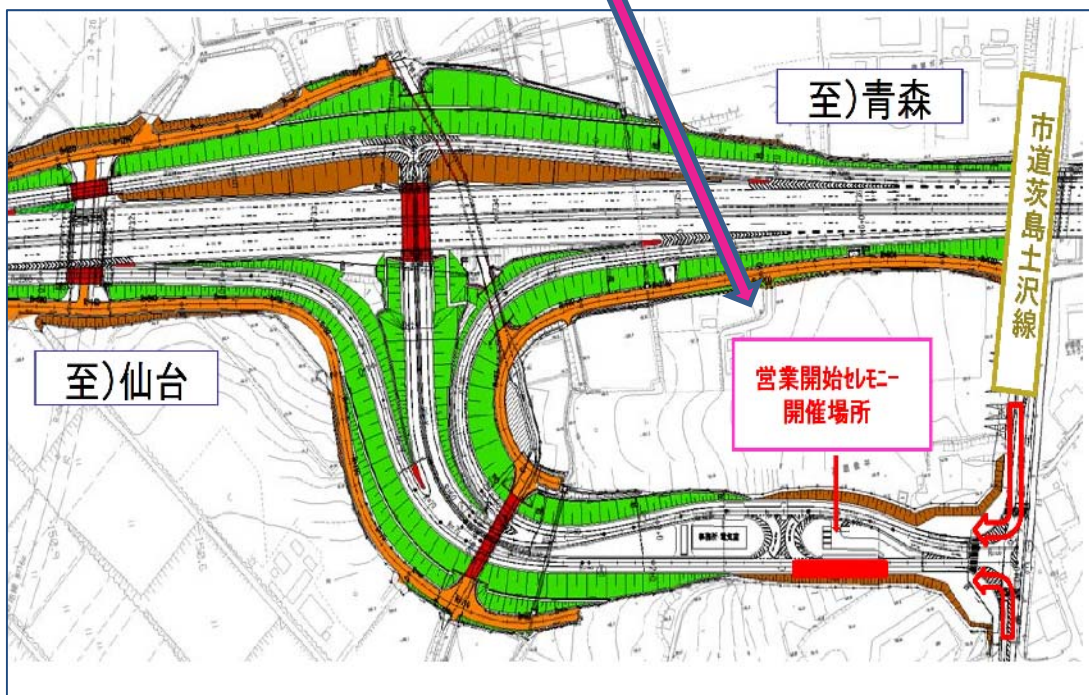

営業開始セレモニー開催場所 詳細

開催場所へは、必ず市道茨島土沢線からお入りください。