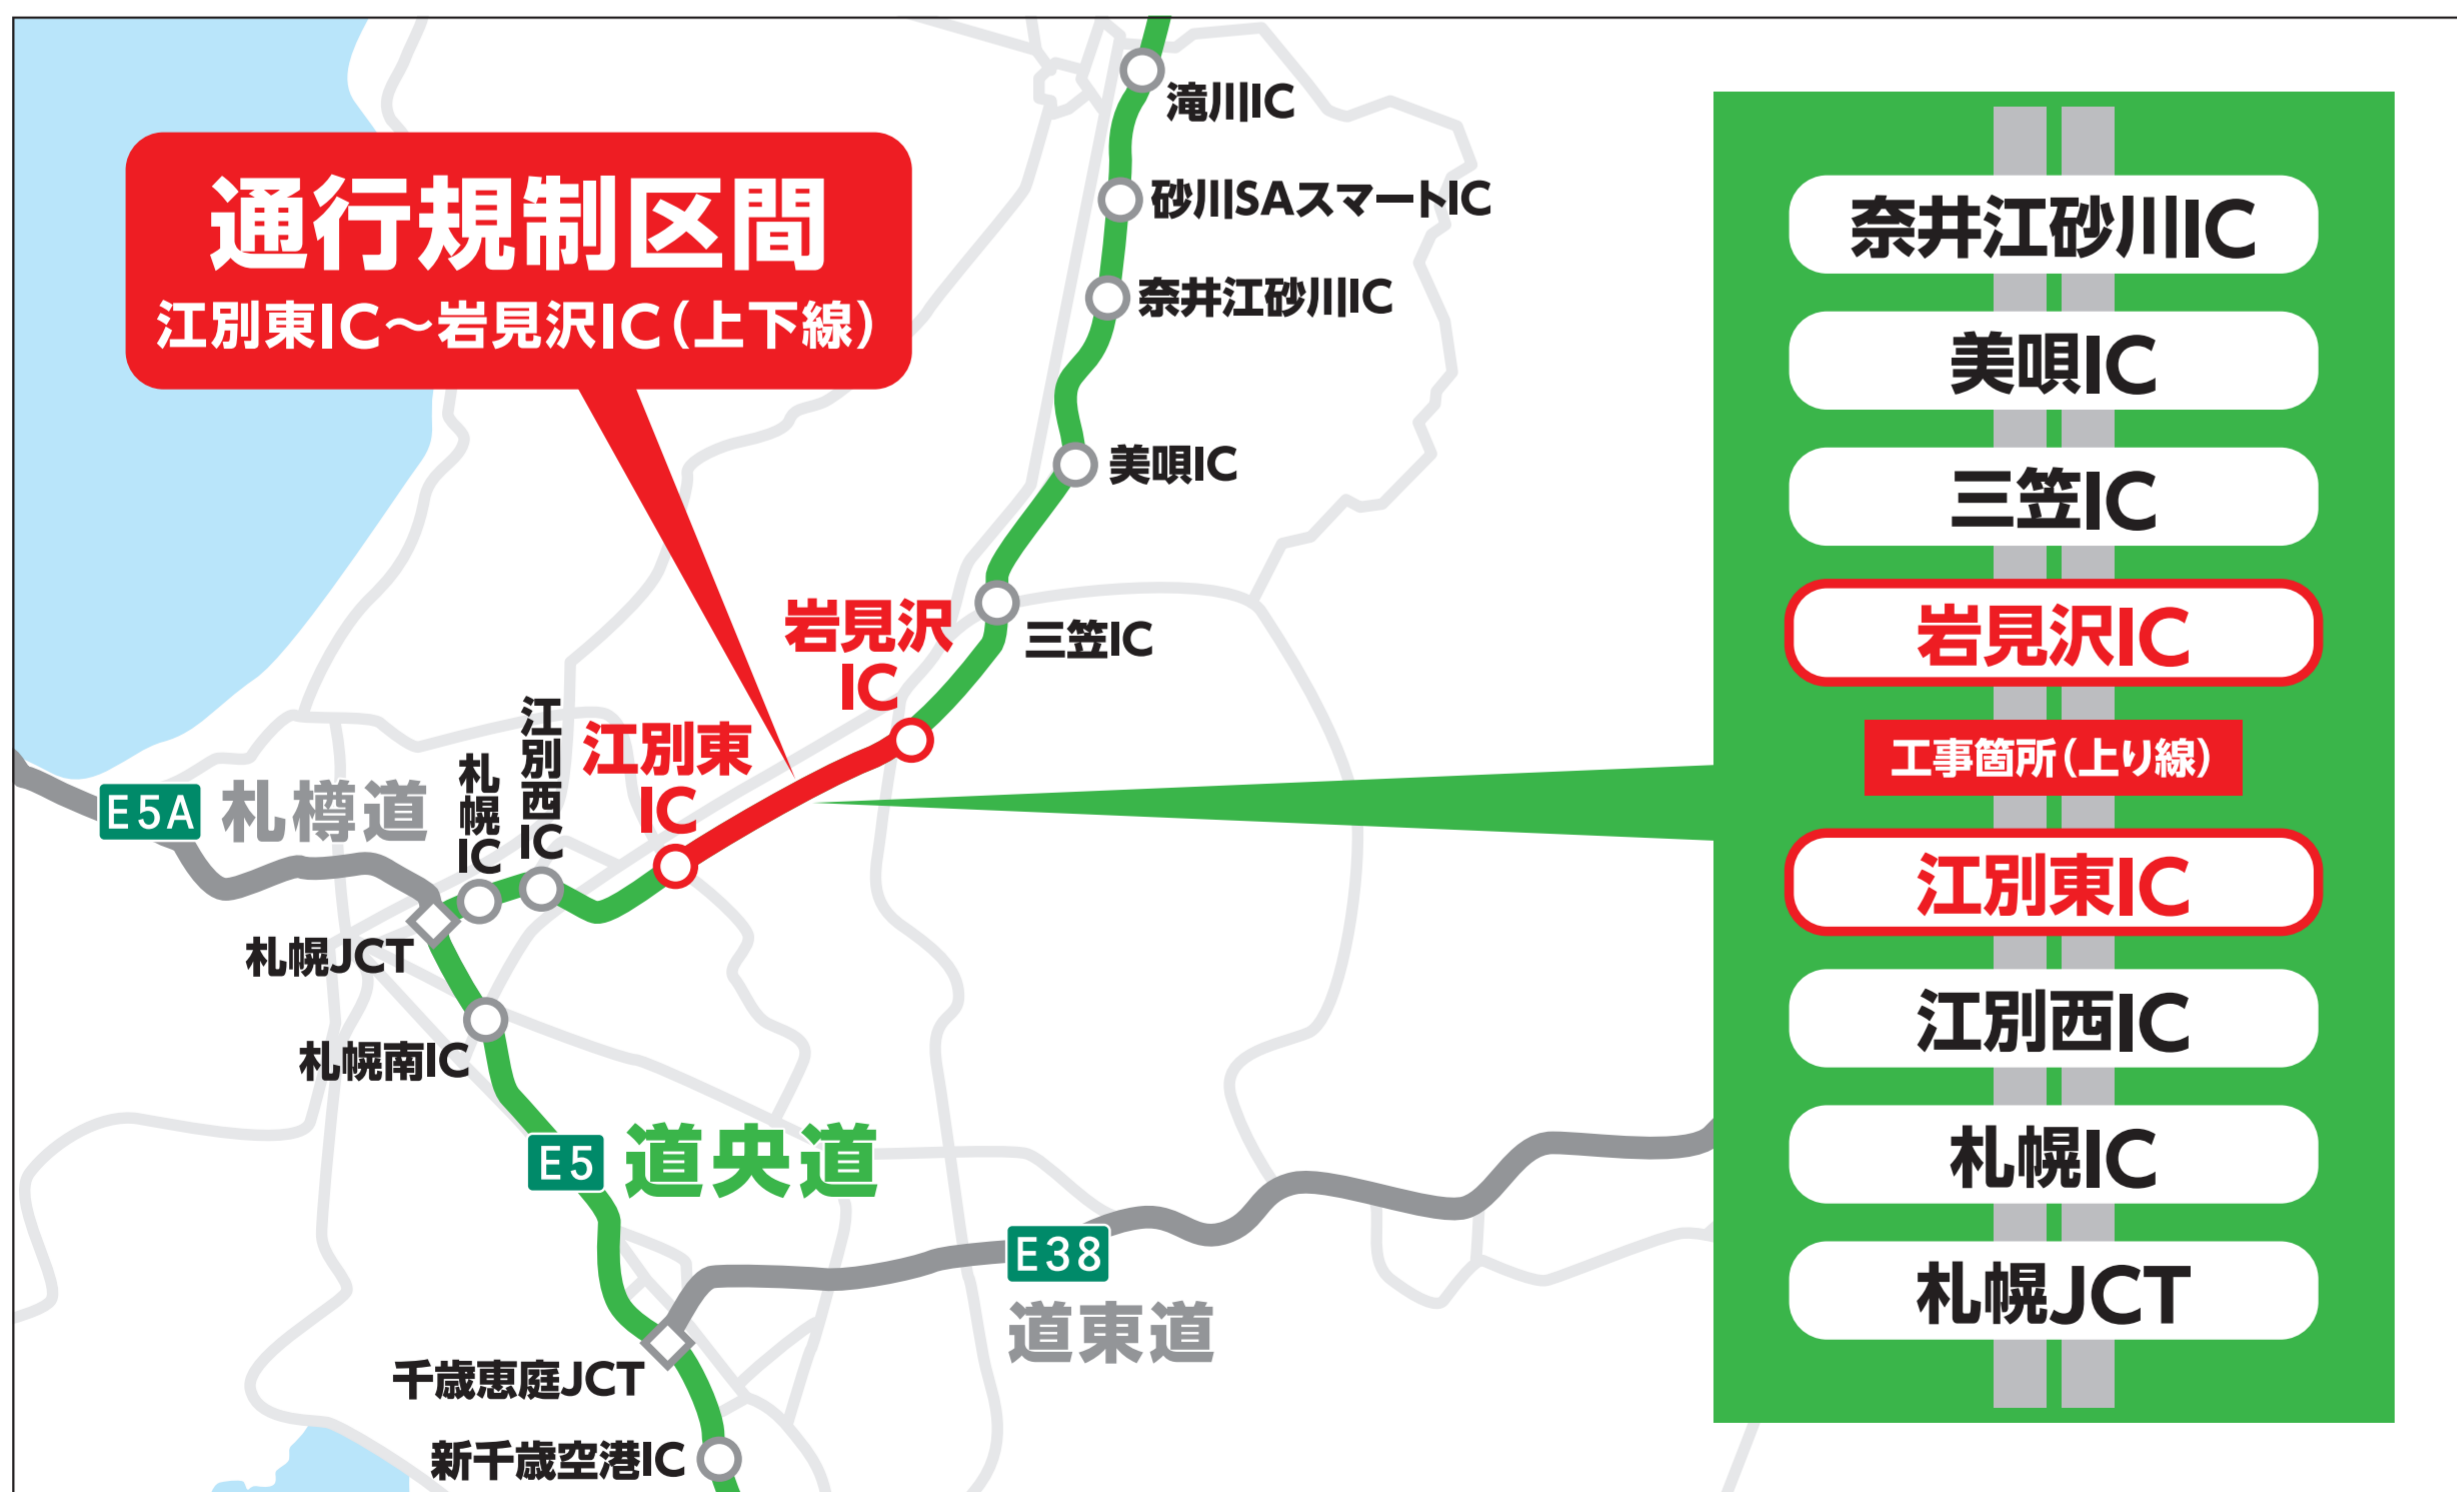

E5

道央道 リニューアル工事

江別東IC ⇄ 岩見沢IC

終日・対面通行規制

2022

5/10_火 → 7/14_木

天候などにより変更する場合があります。

 交通の流れが悪くなる恐れがあります。