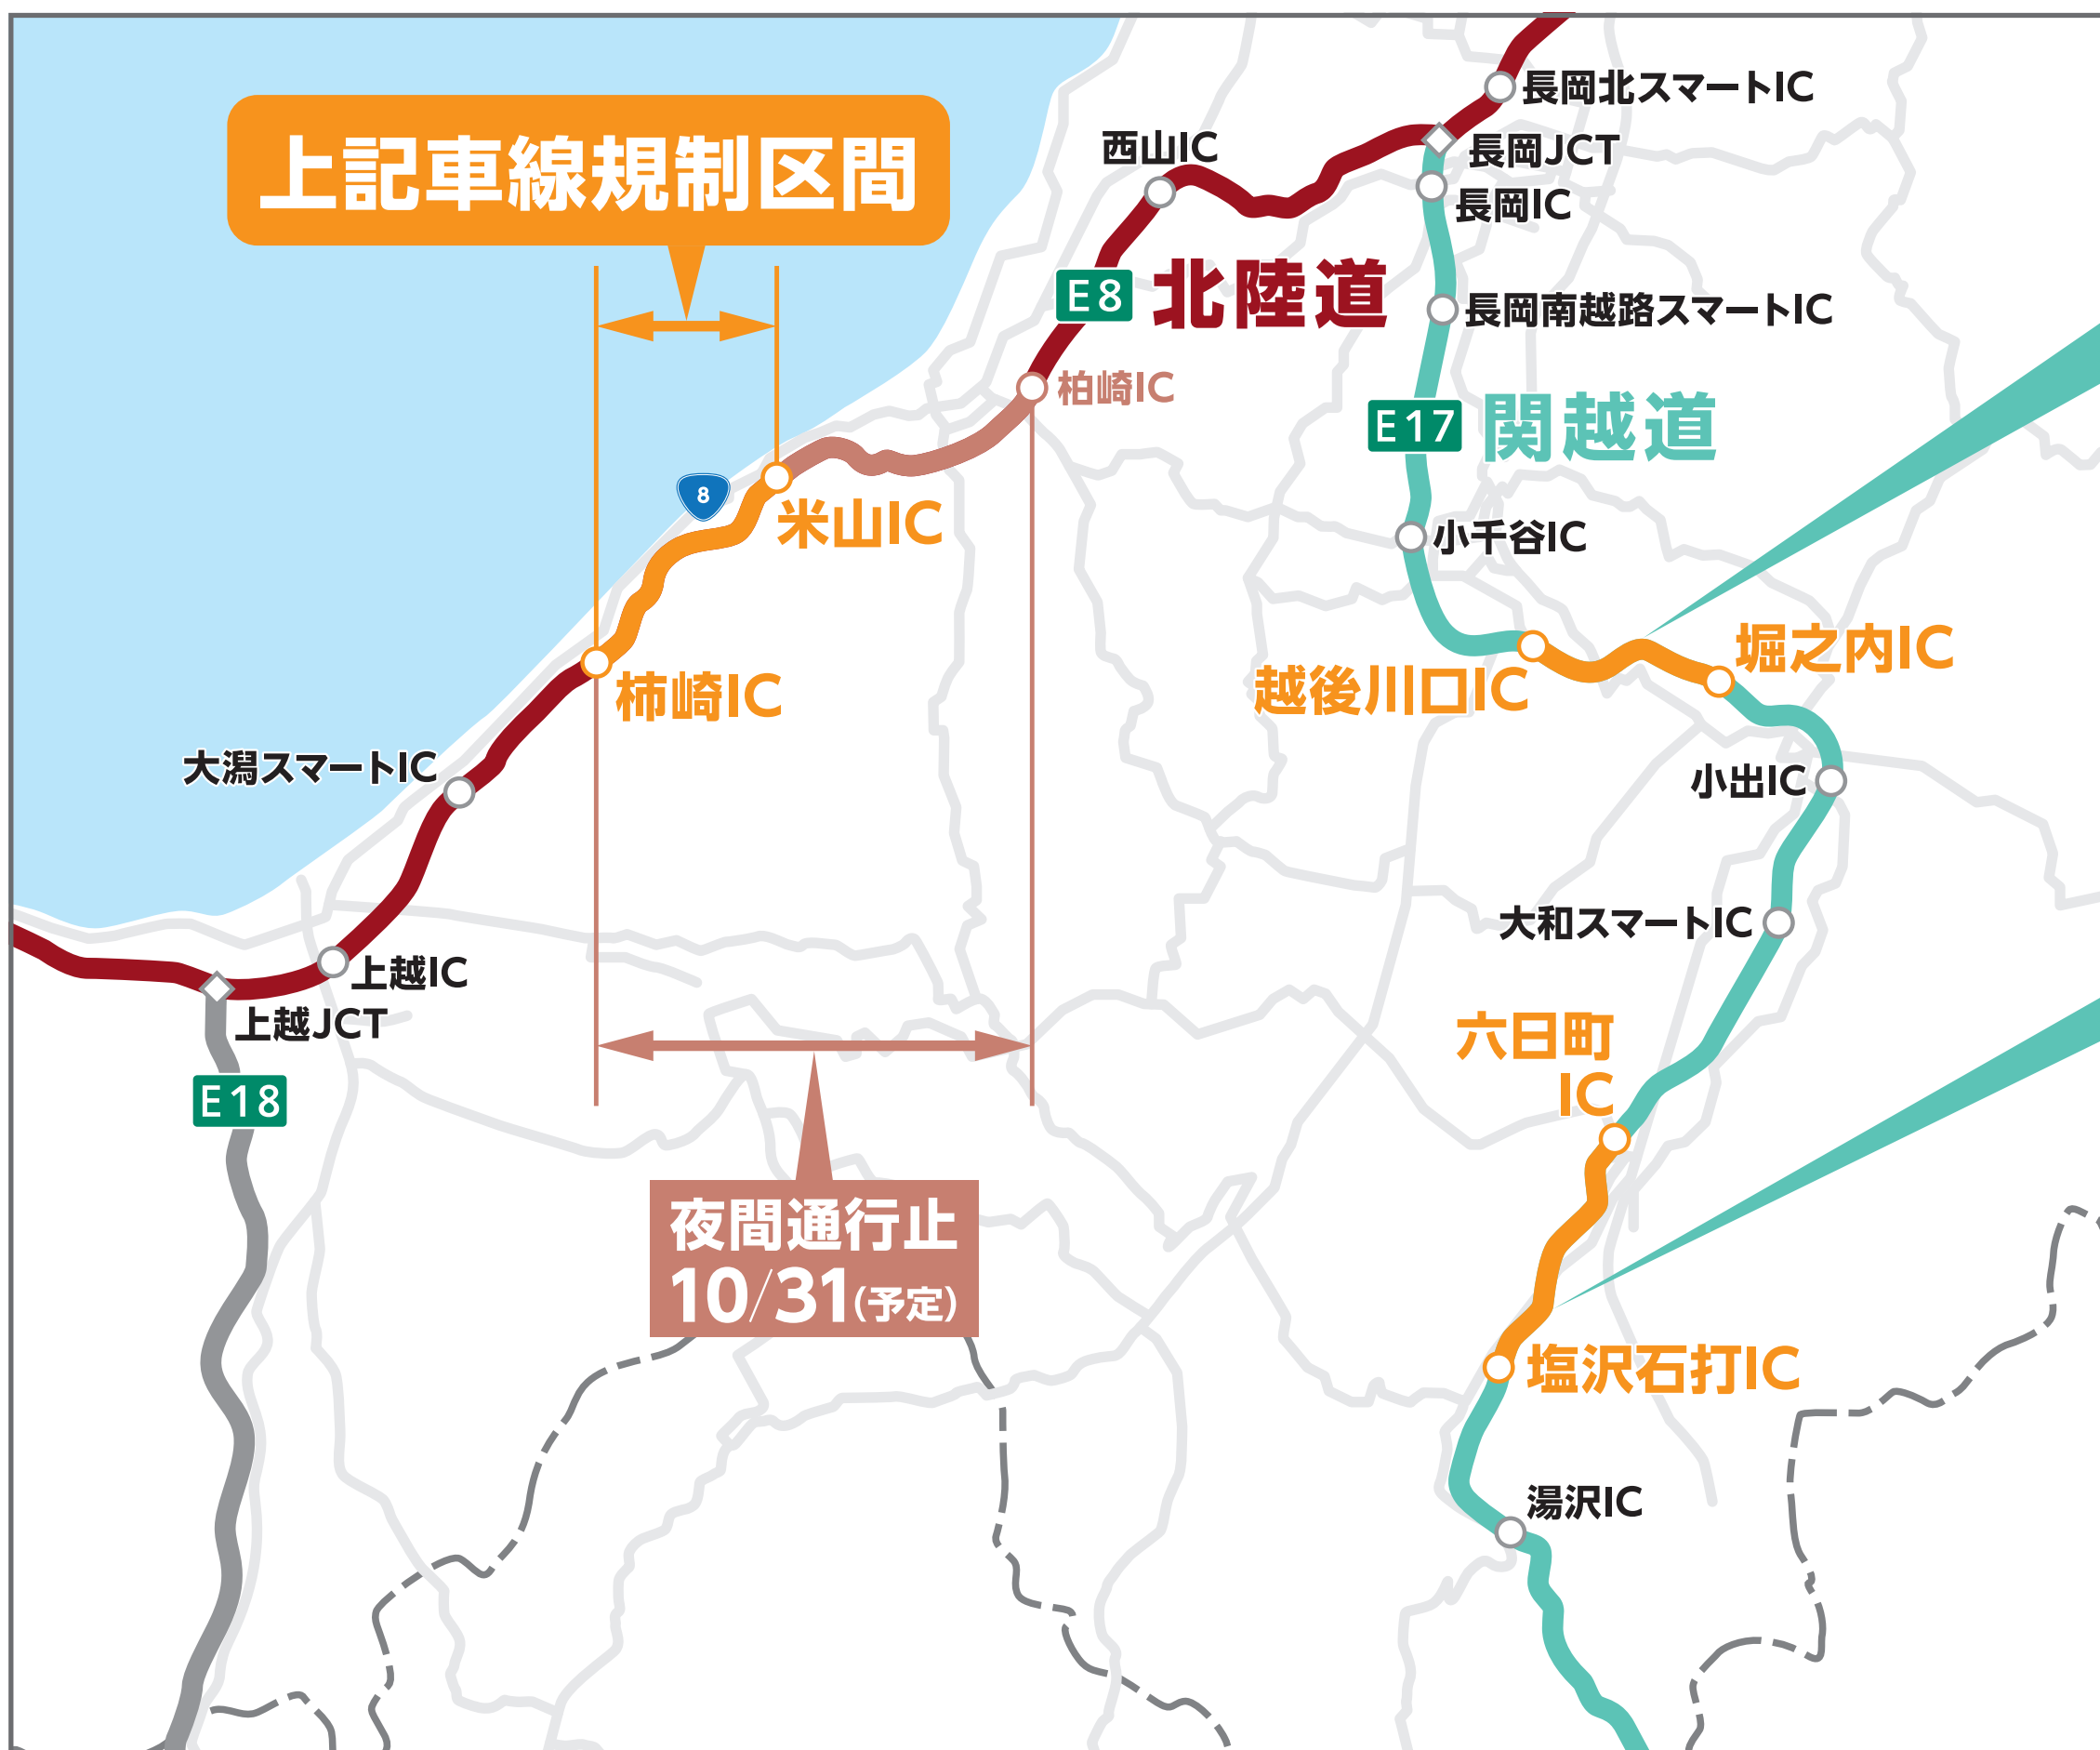

E8

北陸道 リニューアル工事

柿崎IC⇄米山IC

終日・車線規制

2022 5/9月 → 11/29火

8月の一部期間で混雑を予測しています。

10/31日は夜間通行止めを実施します。

※工事の終了日は、天候や作業進捗により変更する場合があります。

E17 関越道でもリニューアル工事をおこないます。

堀之内IC⇄越後川口IC

終日・車線規制

8/17水 → 11/8火

塩沢石打IC⇄六日町IC

終日・車線規制

5/9月 → 11/8火

※7月28日(木)～8月16日(火)を除く。