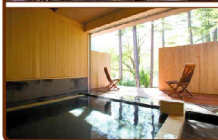

高速がオトク!!

E-NEXCO サマーキャンペーン

SUPPORTED BY

www.jalan.net

応募期間: 2007年7月21日(土)~9月2日(日) 当日消印有効

NEXCO東日本のSA・PAのレストランコーナー、ショッピングコーナーでご利用の合計3,000円分のレシートを応募用紙に貼付してご応募いただくか、同上の施設で『E-NEXCO pass』を合計3,000円分ご利用で、いずれかの賞品を抽選でプレゼント!!

1等

クチコミランキングBEST3の宿 ペア宿泊券

抽選で20組
40名様!

※2007年度6月「泊まって良かった宿部門(総合)」

じゃらんnetクチコミランキングで選ばれた関東甲信越・東北・北海道地区、BEST 3の中から好きな宿のペア宿泊券をプレゼント!

関東甲信越 クチコミランキング BEST 3

溪流荘しおり絵
(長野県)

ゆの宿 上越館
(群馬県)

割烹旅館 桃山
(長野県)

東北 クチコミランキング BEST 3

源泉 志だて
(岩手県)

時音の宿
湯主・一條
(宮城県)

時の宿 すみれ
(山形県)

北海道 クチコミランキング BEST 3

あかん鶴雅別荘
部の座
(北海道)

旅館
美国観光ハウス
(北海道)

Spa & Esthetique
翠蝶館
(北海道)

2等

NINTENDO DS Lite

色はクリスタルホワイトのみです。

NINTENDO DS・ニンテンドーDSは任天堂の登録商標です。

抽選で
50名様!

3等

iPod shuffle

色はグリーンのみです。

抽選で
100名様!

さらに

『E-NEXCO pass』
ご利用の場合はWチャンス!

上記にはずれた方の中から
抽選で400名様に!

ハイキングバック

ご入会でチャンス!

抽選で
500名様!

キャンペーン期間中『E-NEXCO pass』にご入会いただくと、
通常入会特典AのE-NEXCOポイント2,000円相当にプラスして
さらにE-NEXCOポイント2,000円相当
プレゼント!!(当たれば合計4,000円相当!)

高速代にポイントが
使える唯一のカード

E-NEXCO pass

+

ご入会は <http://pass.driveplaza.com/> またはSA・PAに置いてある入会申込書でお申し込みください。

お問い合わせ先: NEXCO東日本お客さまセンター 0570-024-024 (PHS・IP電話の場合: 03-5338-7524) [24時間有人対応]

詳しくは7月14日(土)よりネクスコ東日本ドライブプラザ内に
開設予定のキャンペーン専用ホームページをご覧ください。

あなたに、ベストウェイ。