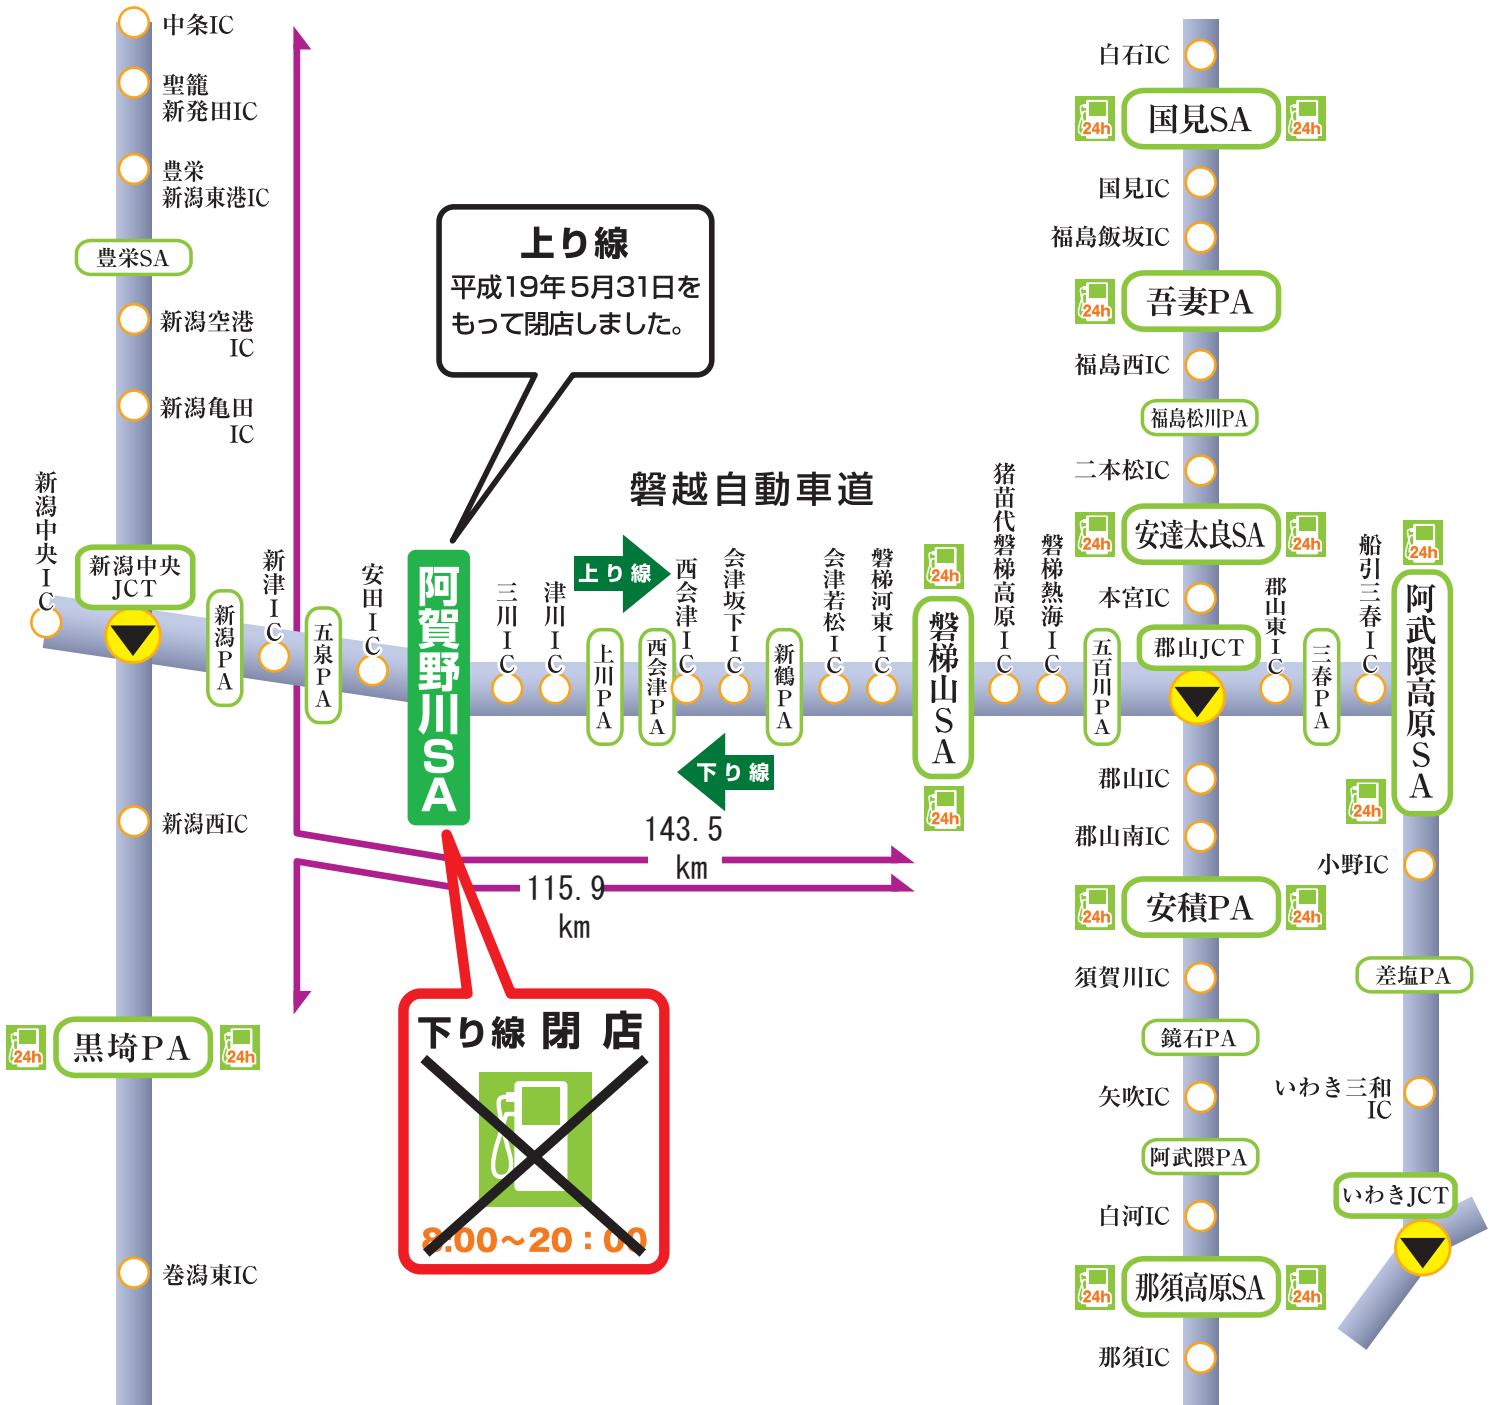

# 磐越自動車道 阿賀野川 SA(下り線)給油所

福島方面から新潟方面にご走行されるお客さまはご注意ください。  
郡山JCT～新潟中央JCT間の給油所は、磐梯山SAだけとなります。