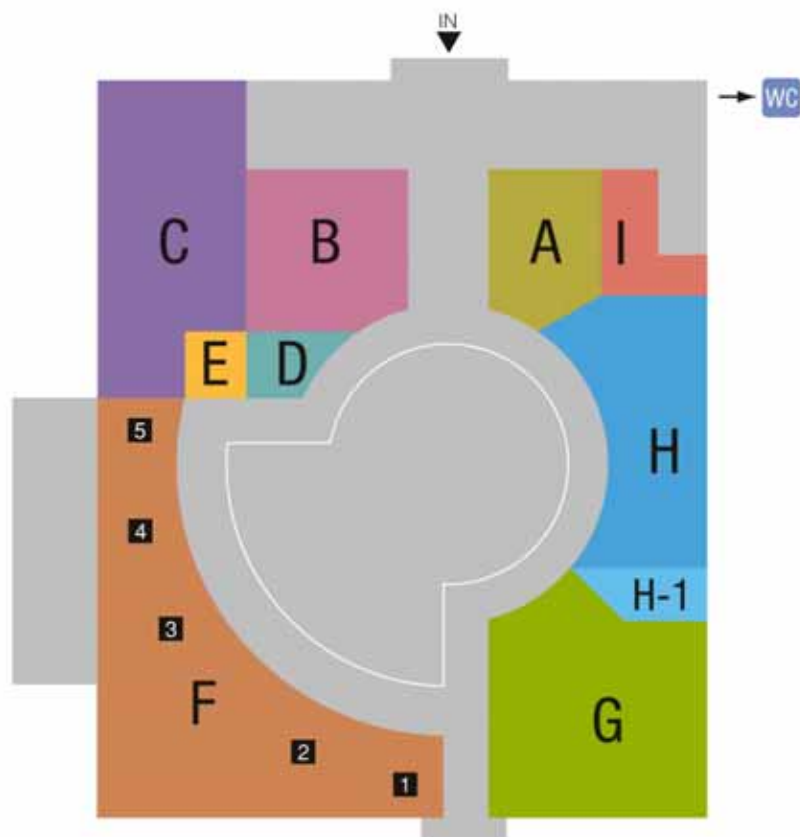

P a s a r 幕張（上り線）ゾーニング

A Bread's Plus

B マクドナルド

C ファミリーマート

D マジックアイス

E 磯旨や(いそうまや)

F フードコート

F - 1 九十九里 片貝波乗り食堂

F - 2 下総醤油らーめん 宝醬軒

F - 3 手打ちかつ 山武源

F - 4 Farmer's Grill

F - 5 M's Route Cafe

G AEN TABLE

H 旬撰倶楽部

H-1 今日和(こんにちわ)

I Seiyō-Kan