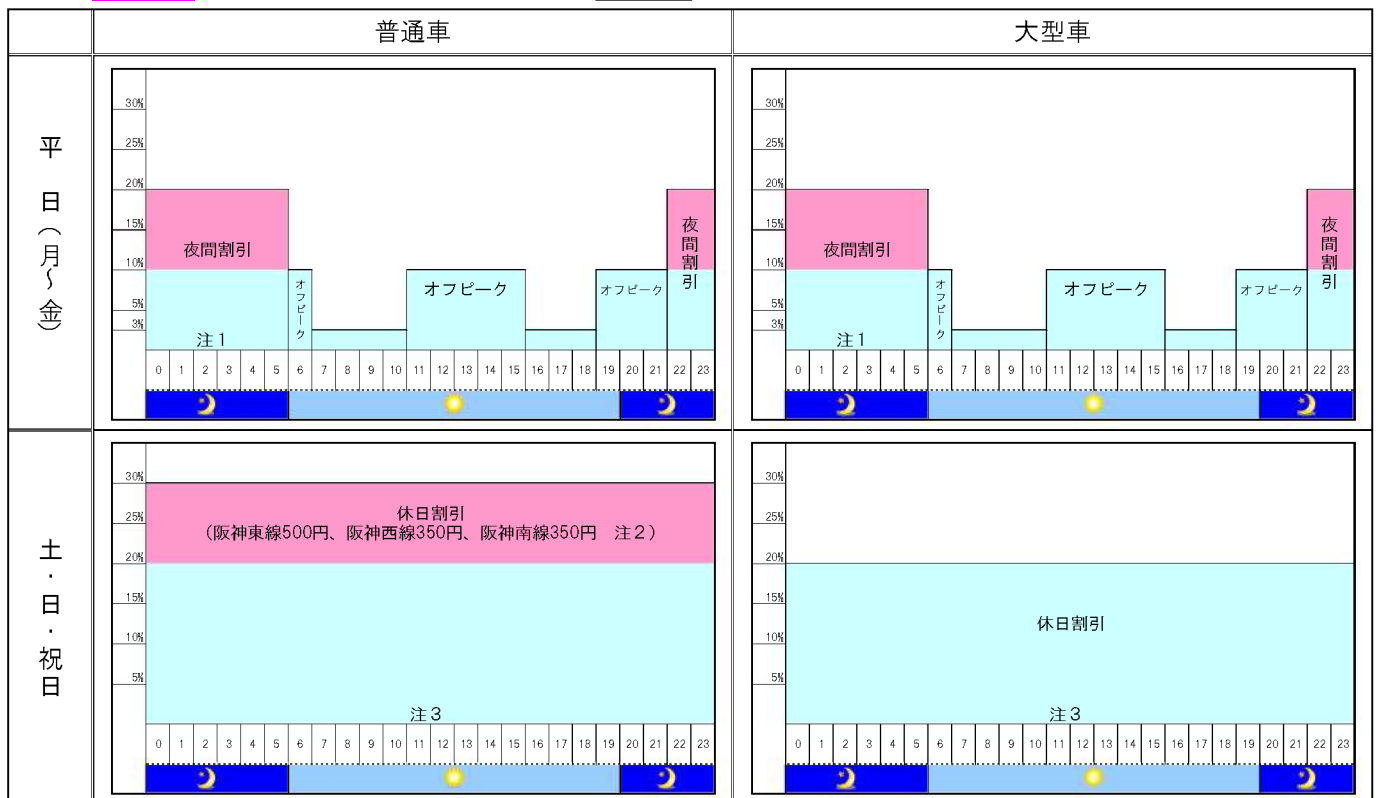

阪神高速の料金引下げ

新たに実施する割引
 現在実施中の割引

注1 阪神西線（0～7時前、19～24時）においては、現在、5%の割引率で実施中。

注2 30%の割引率を適用し、50円未満の端数について24捨25入により50円単位の端数処理をした額。

注3 休日においては、現在、距離別割引（5～30%）を実施中。