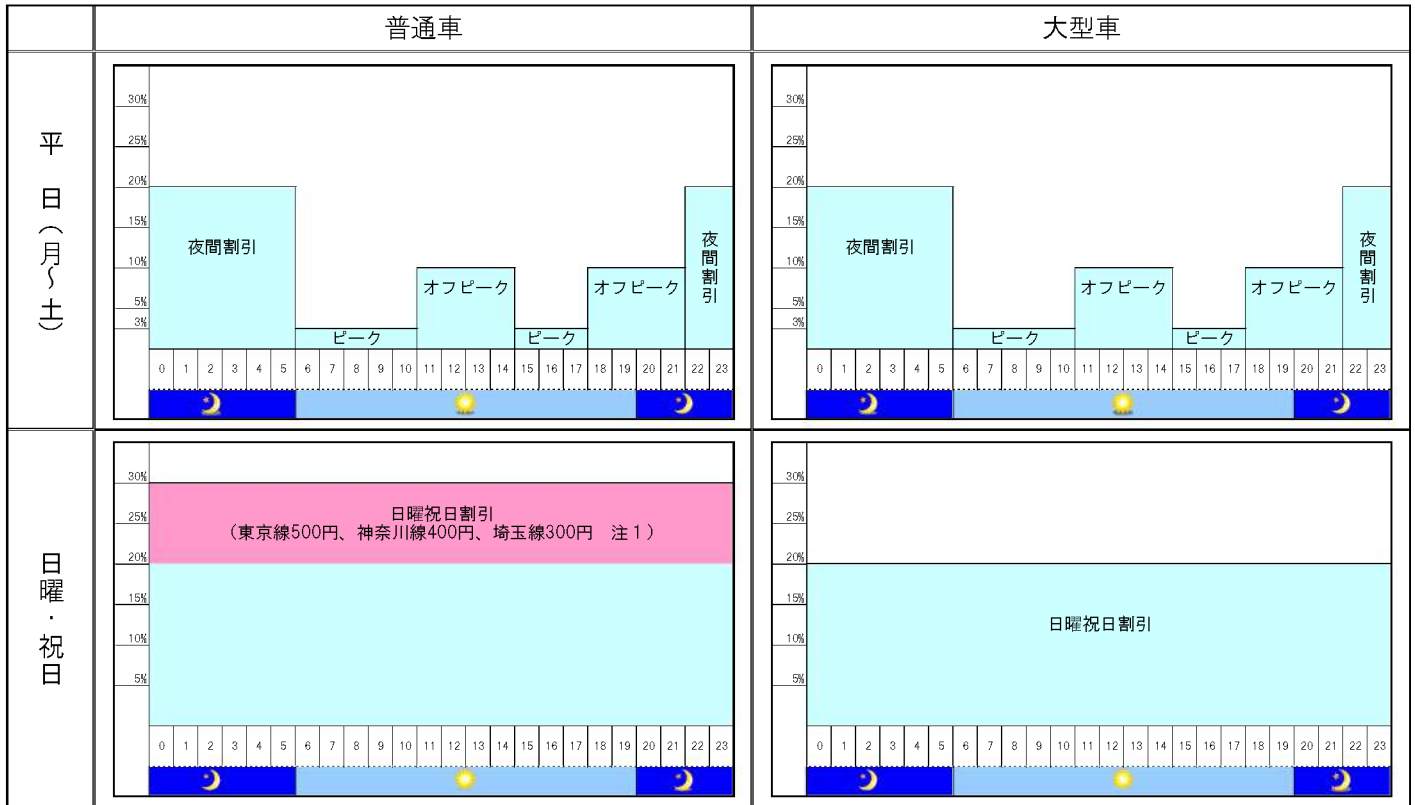

首都高速の料金引下げ

新たに実施する割引
 現在実施中の割引

注1 30%の割引率を適用し、50円未満の端数について24捨25入により50円単位の端数処理をした額。