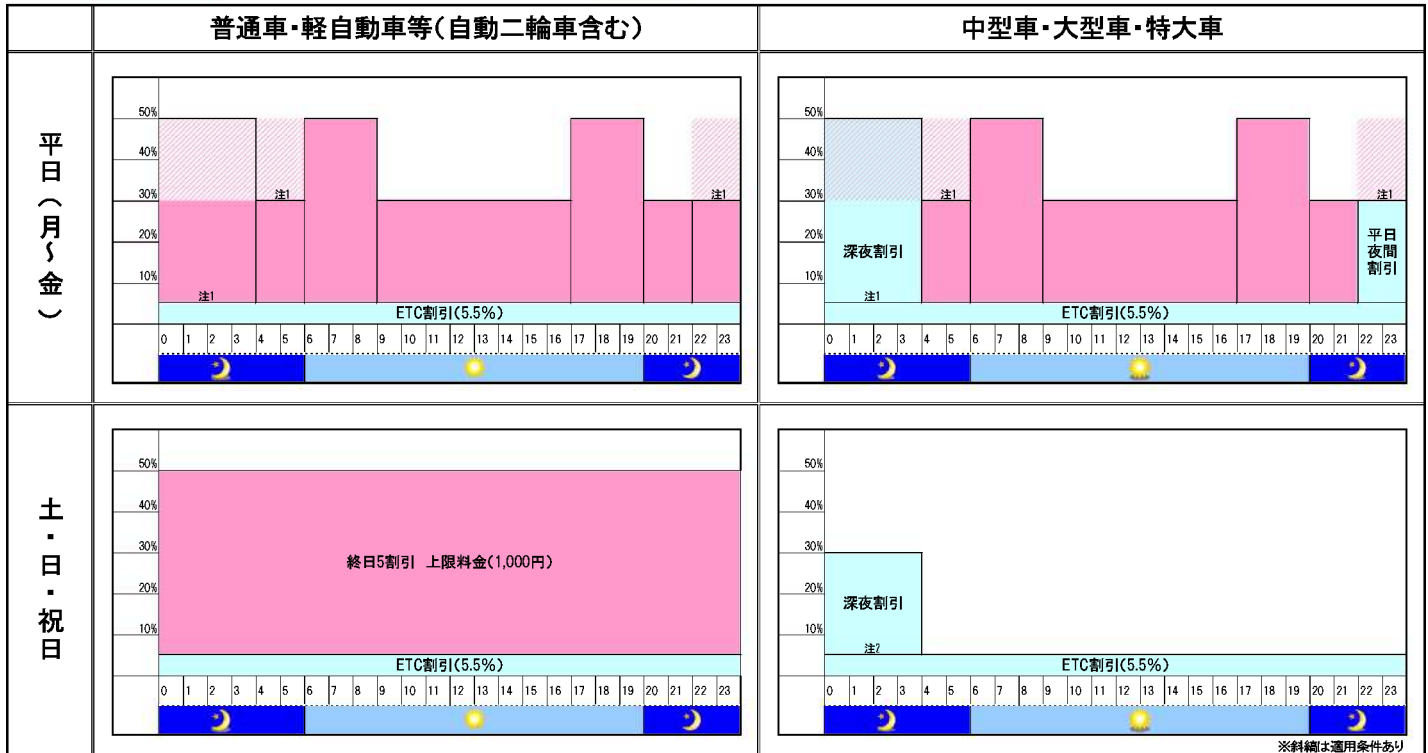

# 阪神高速の料金引下げ

新たに実施する割引
  現在実施中の割引

注1 阪神西線（0～7時前、19～24時）においては、現在、5%の割引率で実施中。

注2 30%の割引率を適用し、50円未満の端数について24捨25入により50円単位の端数処理をした額。

注3 休日においては、現在、距離別割引（5～30%）を実施中。

# 本四高速の料金引下げ

新たに実施する料金引下げ(約2年間)
  現在実施中の割引

○神戸淡路鳴門自動車道については、夜間淡路島内区間の並行する国道への転換を防止し環境保全を図る観点から、

・注1) 平日0～6時及び22～24時に本州四国間直通利用または本州or四国～淡路島を利用する場合の淡路島内区間を5割引とします。本州四国間を直通利用しない場合、淡路島外区間(明石海峡大橋と大鳴門橋を含む)は3割引とします。