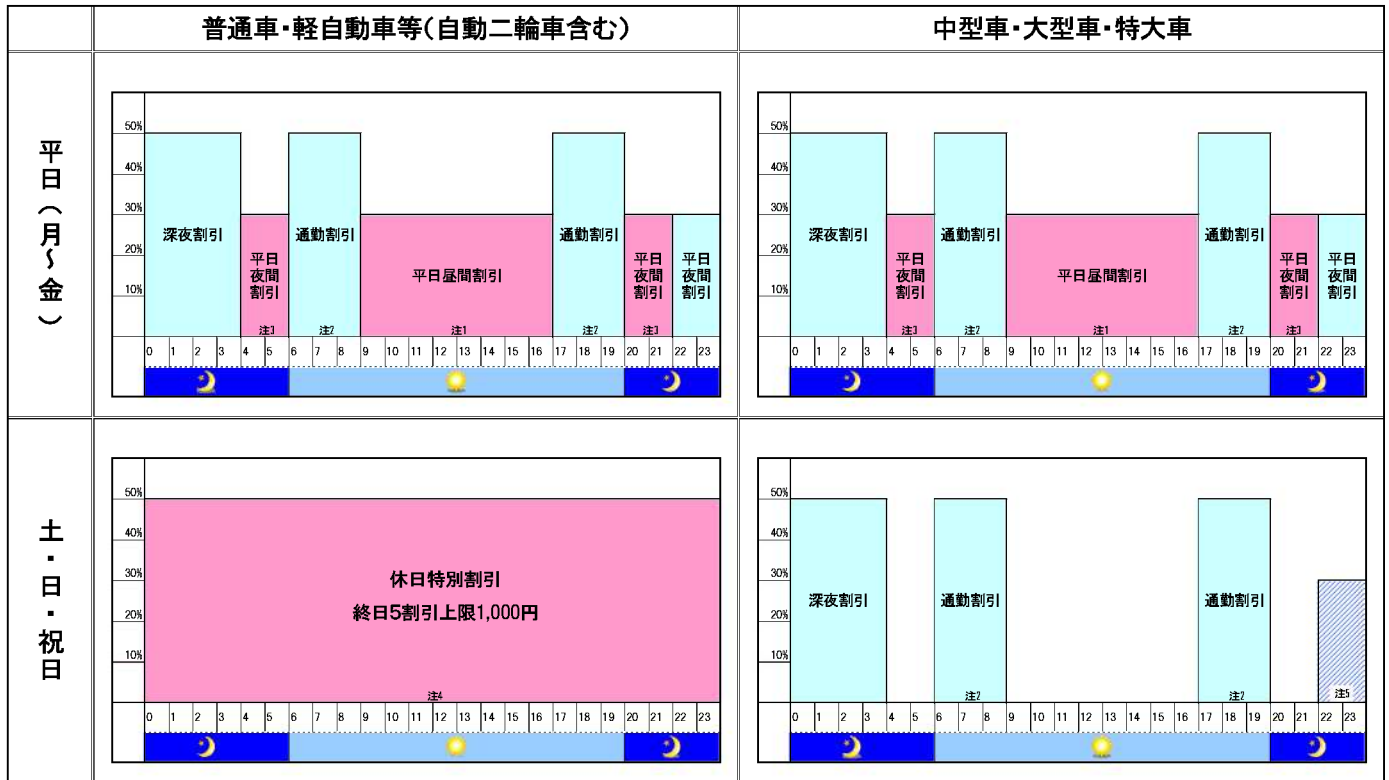

# 地方部の高速自動車国道等の料金引下げ(NEXCO3社)

新たに実施する料金引下げ(約2年間)
  現在実施中の割引

- 注1 適用については、1回の走行で100km以内、車両1台につき2回/日までとなります。今後、100kmを越えて走行した場合は100km分が3割引となる予定です。
- 注2 適用については、1回の走行で100km以内、車両1台につき午前午後それぞれ最初の1回限りとなります。今後、100kmを越えて走行した場合は100km分が5割引となる予定です。
- 注3 平日4～6時及び20～24時に平日夜間割引が適用されます。
- 注4 休日終日5割引(上限料金1,000円)の適用について、乗継による上限1,000円の特例についてはH21.4.29より適用となります。  
また、適用日は土日祝日と一部の平日が対応となります。(H21.11/2.H22.2/12.4/30.9/24.11/22.12/24.H23.1/3)
- 注5 東名、東名阪道、伊勢湾岸道、名神、京滋バイパス、第二京阪道及び中国道の一部のICの流出時に適用されます。詳細は高速道路会社のホームページ等をご確認下さい。
- 注6 亀山ICを23～0時に流出した場合についても、翌0時から4時の割引が適用されます。

# 大都市圏の高速自動車国道等の料金引下げ(NEXCO3社)

新たに実施する料金引下げ(約2年間)
  従前からの割引

- 注1 H21.3.28から普通車及び軽自動車等に限り距離制限なく5割引が適用されます。
- 注2 横浜横須賀道路及び新湘南バイパス(大都市近郊区間)については、休日、普通車及び軽自動車等において、休日終日5割引(地方部と同様の割引)が適用されます。また、横浜横須賀道路(金沢支線)と首都高速の各出入口(横浜公園、石川町、三溪園、杉田)を連続利用した場合の首都高速の料金割引(普通車▲100円、大型車▲200円)については、社会実験としてH21.3.28から開始する予定です。
- 注3 平日4～6時及び20～24時に平日夜間割引が適用されます。なお、4～6時及び22～24時では、100km以下の走行の場合は早朝夜間割引5割引が適用されます。
- 注4 東京本線料金所を23～24時に流出した場合についても、翌0時から4時の割引が適用されます。