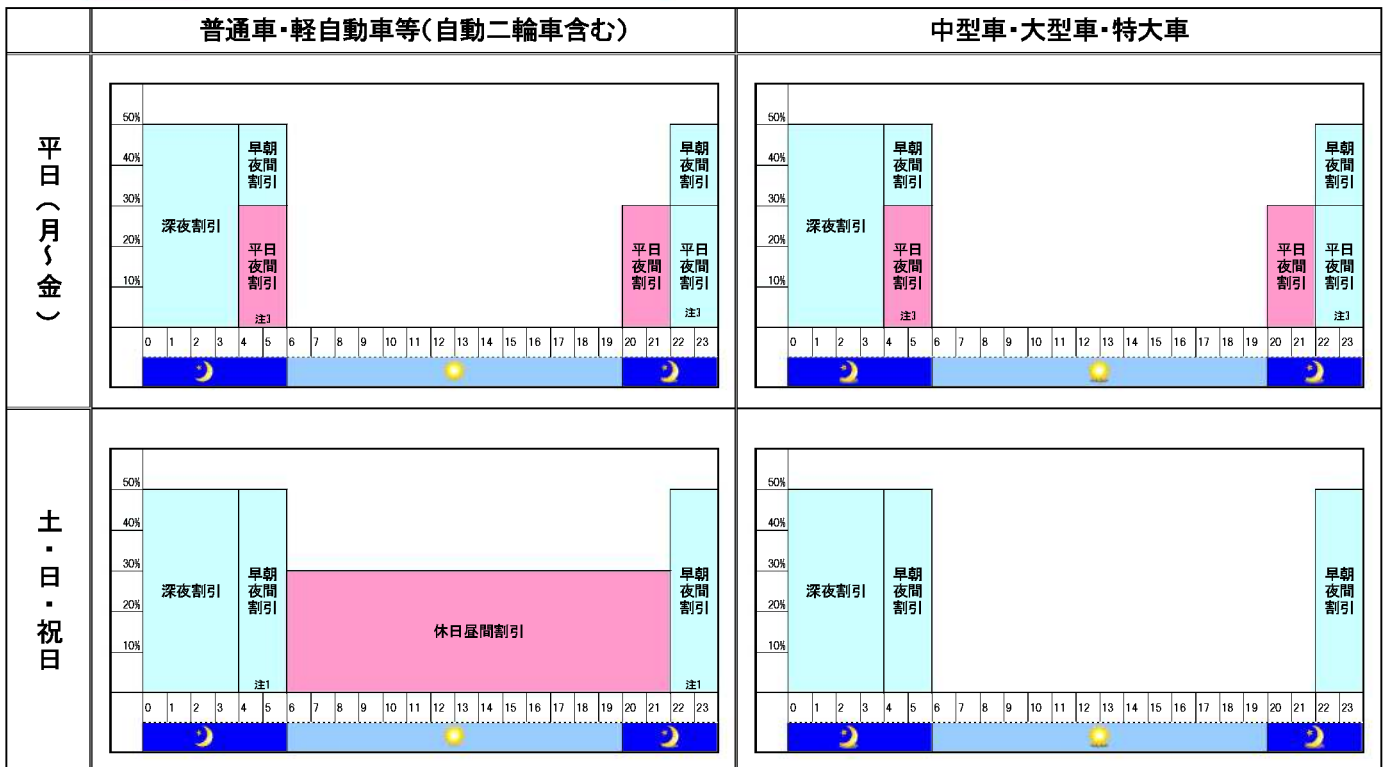

# 地方部の高速自動車国道等の料金引下げ(NEXCO3社)

新たに実施する料金引下げ(約2年間)
  現在実施中の割引

- 注1 適用については、1回の走行で100km以内、車両1台につき2回/日までとなります。今後、100kmを越えて走行した場合は100km分が3割引となる予定です。
- 注2 適用については、1回の走行で100km以内、車両1台につき午前午後それぞれ最初の1回限りとなります。今後、100kmを越えて走行した場合は100km分が5割引となる予定です。
- 注3 平日4～6時及び20～24時に平日夜間割引が適用されます。
- 注4 休日終日5割引(上限料金1,000円)の適用について、乗継による上限1,000円の特例についてはH21.4.29より適用となります。  
また、適用日は土日祝日と一部の平日が対応となります。(H21.11/2.H22.2/12.4/30.9/24.11/22.12/24.H23.1/3)
- 注5 東名、東名阪道、伊勢湾岸道、名神、京滋バイパス、第二京阪道及び中国道の一部のICの流出時に適用されます。詳細は高速道路会社のホームページ等をご確認下さい。
- 注6 亀山ICを23～0時に流出した場合についても、翌0時から4時の割引が適用されます。

# 大都市圏の高速自動車国道等の料金引下げ(NEXCO3社)

新たに実施する料金引下げ(約2年間)
  従前からの割引

- 注1 H21.3.28から普通車及び軽自動車等に限り距離制限なく5割引が適用されます。
- 注2 横浜横須賀道路及び新湘南バイパス(大都市近郊区間)については、休日、普通車及び軽自動車等において、休日終日5割引(地方部と同様の割引)が適用されます。また、横浜横須賀道路(金沢支線)と首都高速の各出入口(横浜公園、石川町、三溪園、杉田)を連続利用した場合の首都高速の料金割引(普通車▲100円、大型車▲200円)については、社会実験としてH21.3.28から開始する予定です。
- 注3 平日4～6時及び20～24時に平日夜間割引が適用されます。なお、4～6時及び22～24時では、100km以下の走行の場合は早朝夜間割引5割引が適用されます。
- 注4 東京本線料金所を23～24時に流出した場合についても、翌0時から4時の割引が適用されます。