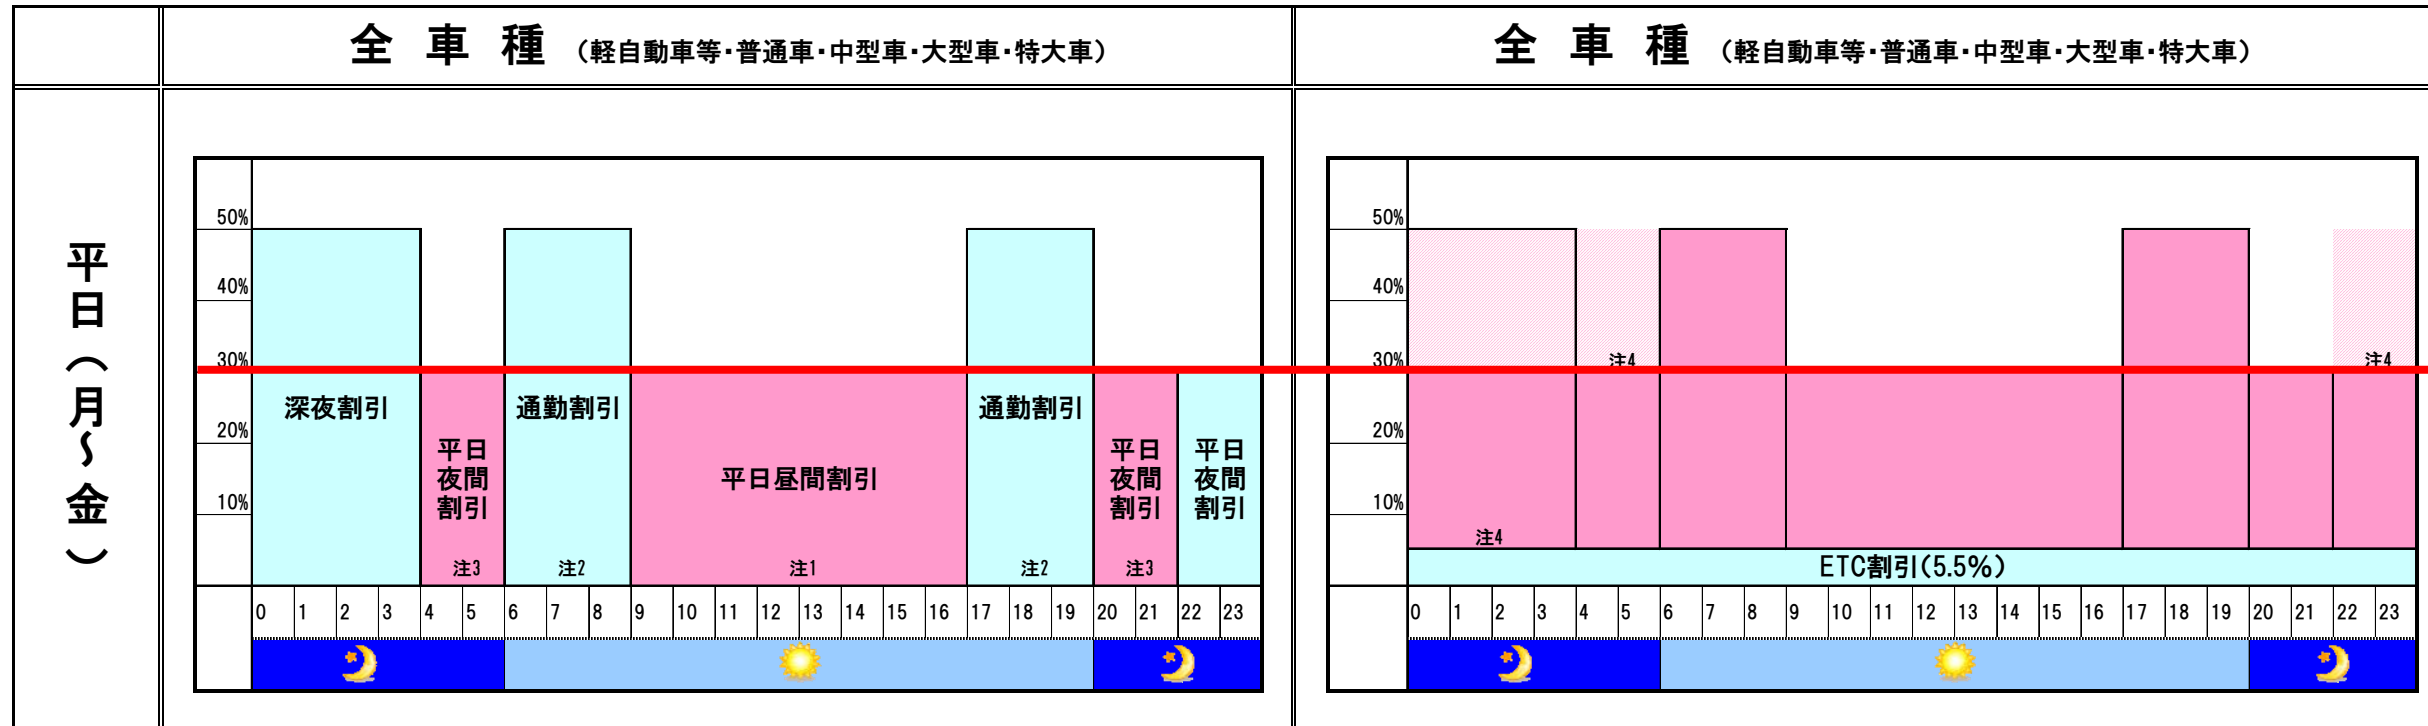

安全で快適な高速道路をご利用下さい。

【NEXCO3社の割引(地方部)】 3/30~

【本四高速の割引】 3/23~

！ご注意下さい。
・割引はETC限定です。
(ETC無線通信による走行が条件)

全時間帯で
3割引以上

■ 新たに実施する割引
■ 従前からの割引

注1 1回の走行で100km以内、車両1台につき2回/日までとなります。今後、100kmを越えて走行した場合は100km分が3割引となる予定です。(回数制限はなくなります)
注2 1回の走行で100km以内、車両1台につき午前午後それぞれ最初の1回限りとなります。今後、100kmを越えて走行した場合は100km分が5割引となる予定です。
注3 大都市近郊区間とあわせて、平日4~6時及び20~24時に平日夜間割引が適用されます。

○神戸淡路門自動車道については、夜間淡路島内区間の並行する国道への転換を防止し環境保全を図る観点から、
・注4 平日0~6時及び22~24時に本州四国間直通利用または本州または四国から淡路島を利用する場合の淡路島内区間を5割引とします。本州四国間を直通利用しない場合、淡路島外区間(明石海峡大橋と大鳴門橋を含む)は3割引とします。

【NEXCOの時間割引の適用例(平日)】

【NEXCO3社の割引(大都市近郊区間)】 3/30~