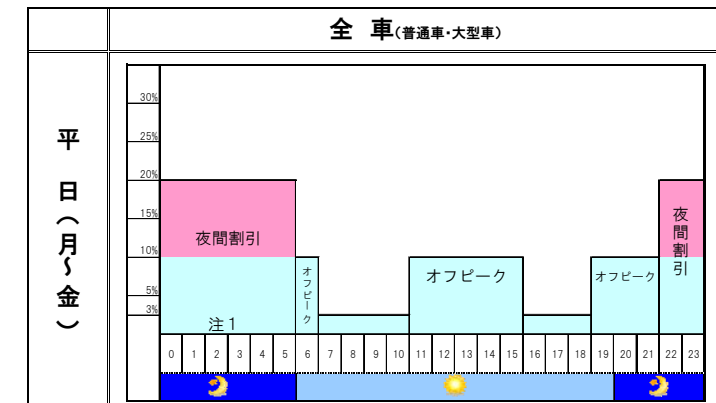

○神戸淡路門自動車道については、夜間淡路島内区間の並行する国道への転換を防止し環境保全を図る観点から、
・注4 平日0~6時及び22~24時に本州四国間直通利用または本州または四国から淡路島を利用する場合の淡路島内区間を5割引とします。本州四国間を直通利用しない場合、淡路島外区間(明石海峡大橋と大鳴門橋を含む)は3割引とします。

【NEXCOの時間割引の適用例(平日)】

【NEXCO3社の割引(大都市近郊区間)】 3/30~

注1 平日4~6時及び20~24時に平日夜間割引が適用されます。なお、4~6時及び22~24時で100km以下の走行の場合は早朝夜間割引が適用されます。

【首都高速の割引】

※首都高速は料金所の通過時刻、阪神高速は入口の通過時刻が基準となります。

【阪神高速の割引】 4/1~

注1 阪神西線(0~7時前、19~24時)においては、現在、5%の割引で実施中。

事業者向け割引について(平成21年4月1日より拡大します。)