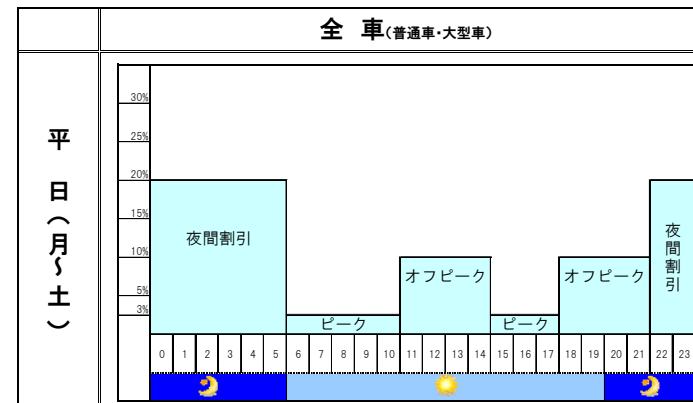

○神戸淡路門自動車道については、夜間淡路島内区間の並行する国道への転換を防止し環境保全を図る観点から、
・注4 平日0~6時及び22~24時に本州四国間直通利用または本州または四国から淡路島を利用する場合の淡路島内区間を5割引とします。本州四国間を直通利用しない場合、淡路島外区間(明石海峡大橋と大鳴門橋を含む)は3割引とします。

【NEXCOの時間割引の適用例(平日)】

【NEXCO3社の割引(大都市近郊区間)】 3/30~

注1 平日4~6時及び20~24時に平日夜間割引が適用されます。なお、4~6時及び22~24時で100km以下の走行の場合は早朝夜間割引が適用されます。

【首都高速の割引】

※首都高速は料金所の通過時刻、阪神高速は入口の通過時刻が基準となります。

【阪神高速の割引】 4/1~

注1 阪神西線(0~7時前、19~24時)においては、現在、5%の割引で実施中。

事業者向け割引について(平成21年4月1日より拡大します。)