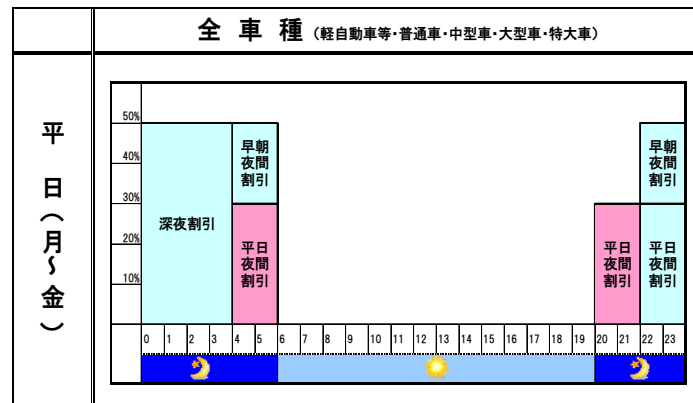

安全で快適な高速道路をご利用下さい。

【NEXCO3社の割引(地方部)】 3/30~

【本四高速の割引】 3/23~

！ご注意下さい。
・割引はETC限定です。
(ETC無線通信による走行が条件)

全時間帯で
3割引以上

■ 新たに実施する割引
■ 従前からの割引

注1 1回の走行で100km以内、車両1台につき2回/日までとなります。今後、100kmを越えて走行した場合は100km分が3割引となる予定です。(回数制限はなくなります)
注2 1回の走行で100km以内、車両1台につき午前午後それぞれ最初の1回限りとなります。今後、100kmを越えて走行した場合は100km分が5割引となる予定です。
注3 大都市近郊区間とあわせて、平日4~6時及び20~24時に平日夜間割引が適用されます。

○神戸淡路門自動車道については、夜間淡路島内区間の並行する国道への転換を防止し環境保全を図る観点から、
・注4 平日0~6時及び22~24時に本州四国間直通利用または本州または四国から淡路島を利用する場合の淡路島内区間を5割引とします。本州四国間を直通利用しない場合、淡路島外区間(明石海峡大橋と大鳴門橋を含む)は3割引とします。

【NEXCOの時間割引の適用例(平日)】

【NEXCO3社の割引(大都市近郊区間)】 3/30~