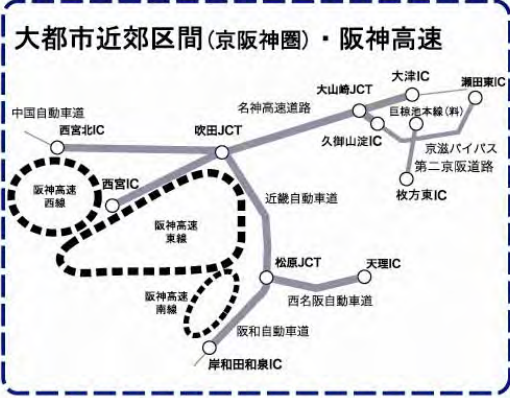

○神戸淡路門自動車道については、夜間淡路島内区間の並行する国道への転換を防止し環境保全を図る観点から、
・注4 平日0~6時及び22~24時に本州四国間直通利用または本州または四国から淡路島を利用する場合の淡路島内区間を5割引とします。本州四国間を直通利用しない場合、淡路島外区間(明石海峡大橋と大鳴門橋を含む)は3割引とします。

【NEXCOの時間割引の適用例(平日)】

【NEXCO3社の割引(大都市近郊区間)】 3/30~

＜NEXCO3社＞ 大口・多頻度割引(契約者単位割引)の内容が変わります。

〔現在の契約者単位割引〕

利用額合計500万円超/月、かつ、
1台当たりの平均利用額3万円超/月 + 10%

〔H21~22年度 2年間〕

利用額合計450万円超/月、かつ、
1台当たりの平均利用額2万7千円超/月 + 5%*

利用額合計500万円超/月、かつ、
1台当たりの平均利用額3万円超/月 + 10%*

※重複適用はしない

＜首都高速・阪神高速＞ 契約者単位割引が追加されます。

〔契約者単位割引〕

利用額合計100万円超/月、かつ、1台当たりの平均利用額5千円超/月 + 5%

高速道路料金引下げの対象路線図

H21.3月版

平成21年4月1日時点

<料金検索サイト>
 下記ホームページに6会社の料金検索システムへのリンクをまとめております。ご利用下さい。
 ・高速道路料金の引下げについて <http://www.jehdra.go.jp/goannai.html>

<問合せ先(お客様専用)>
東日本ホームページ <http://www.e-nexco.co.jp/> 「ドラぷら」 <http://www.driveplaza.com/>
 NEXCO東日本 お客様センター TEL:0570-024-024 (ナビダイヤル・24時間)
 又はTEL:03-5338-7524 (PHS、IP電話のお客様)
中日本ホームページ <http://www.c-nexco.co.jp/> 「高速日和」 <http://kousokubiyori.jp/>
 NEXCO中日本 お客様センター TEL:0120-922-229 (フリーコール・24時間)
 又はTEL:052-223-0333 (フリーコールがご利用できないお客様)
西日本ホームページ <http://www.w-nexco.co.jp/>
 NEXCO西日本 お客様センター TEL:0120-924863 (フリーコール・24時間)
 又はTEL:06-6876-9031 (フリーコールがご利用できないお客様)
首都高速ホームページ <http://www.shutoko.jp/>
 首都高ETCコールセンター TEL:03-6667-5859 (9:00~18:00)
阪神高速ホームページ <http://www.hanshin-exp.co.jp/>
 阪神高速 お客様センター TEL:06-6576-1484 (平日8:30~19:00・土日祝日(年末年始含む)9:00~18:00)
本四高速ホームページ <http://www.ib-honshi.co.jp/>
 JB本四高速 お客様窓口 TEL:078-291-1033 (9:00~17:30・但し、12/29~1/3はご利用できません)