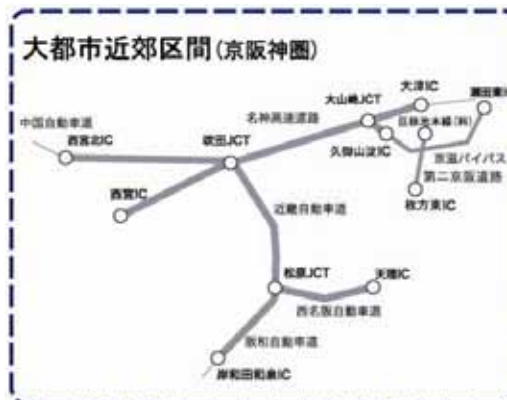

休日特別割引：8月6日(木)、7日(金)、13日(木)、14日(金)のご利用に割引を追加適用します。

対象車種：「軽自動車等」「普通車」(ETC車)

対象日：カレンダーの**橙色着色の日**に割引対象道路を走行

割引率：**大都市近郊区間** 6時～22時のご利用の場合：最大30%割引

0時～6時、22時～24時を含むご利用の場合：最大50%割引

* 大都市近郊区間のご利用料金は地方部区間の割引後料金(1,000円上限)の対象外となり、地方部区間のご利用料金(1,000円上限)に加算されます。

地方部区間 最大50%割引 割引後の料金が1,000円を超える場合は上限1,000円

ただし、本四高速走行分は別途上限1,000円、東京湾アクアラインは別途加算

* 乗継特例等のその他の詳細な割引適用要件については各社のホームページ等をご確認ください。

中型車以上終日最大50%割引：8月3日(月)～5日(水)、10日(月)～12日(水)、17日(月)、18日(火)のご利用に割引を適用します。

対象車種：「中型車」「大型車」「特大車」(ETC車)