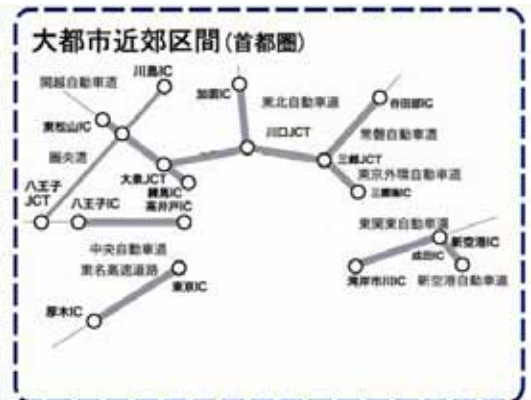

休日特別割引：8月6日(木)、7日(金)、13日(木)、14日(金)のご利用に割引を追加適用します。

対象車種：「軽自動車等」「普通車」(ETC車)

対象日：カレンダーの**橙色着色の日**に割引対象道路を走行

割引率：**大都市近郊区間** 6時～22時のご利用の場合：最大30%割引

0時～6時、22時～24時を含むご利用の場合：最大50%割引

* 大都市近郊区間のご利用料金は地方部区間の割引後料金(1,000円上限)の対象外となり、地方部区間のご利用料金(1,000円上限)に加算されます。

地方部区間 最大50%割引 割引後の料金が1,000円を超える場合は上限1,000円

ただし、本四高速走行分は別途上限1,000円、東京湾アクアラインは別途加算

* 乗継特例等のその他の詳細な割引適用要件については各社のホームページ等をご確認ください。

中型車以上終日最大50%割引：8月3日(月)～5日(水)、10日(月)～12日(水)、17日(月)、18日(火)のご利用に割引を適用します。

対象車種：「中型車」「大型車」「特大車」(ETC車)