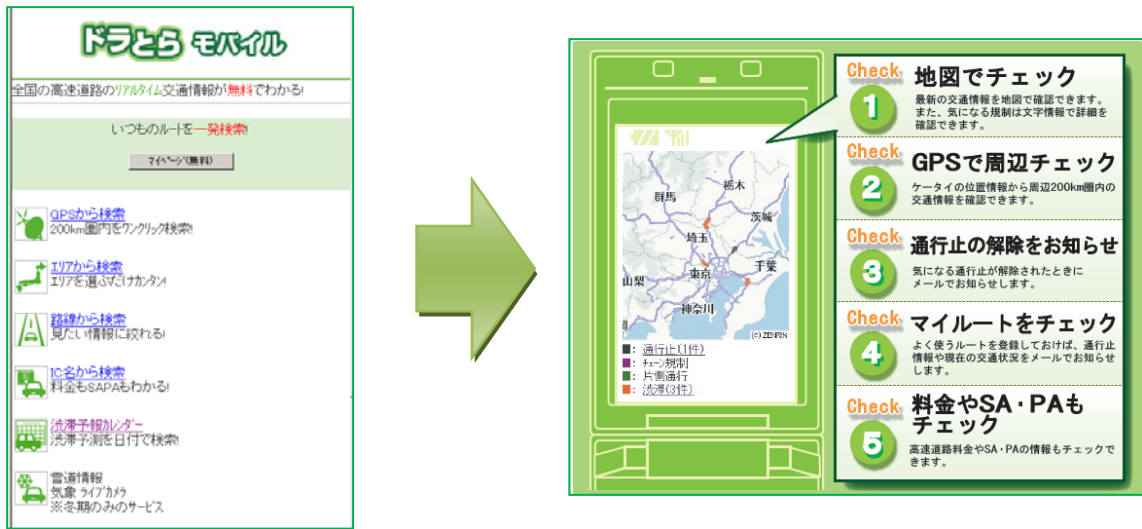

③ 高速道路の交通情報提供サービスを携帯電話で提供 (<http://m.drivetraffic.jp/>)