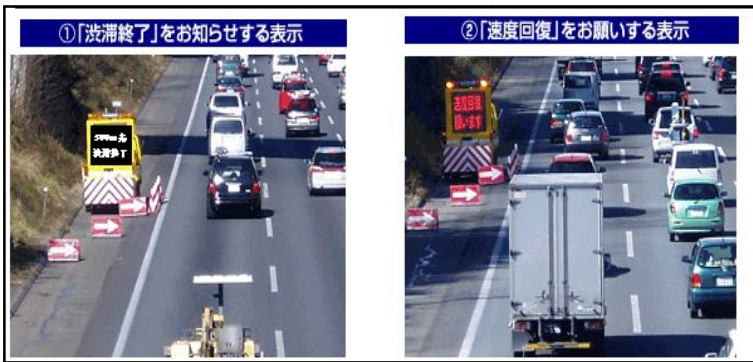

NEXCO東日本では年末年始期間の対策として、上り坂等での速度低下注意喚起、渋滞末尾への追突注意喚起、休憩施設等での駐車場整理員の配置、大型車駐車ますの確保、臨時トイレの設置などを実施する予定です。

上り坂等での速度低下注意喚起

渋滞末尾への追突注意喚起

駐車場整理員の配置

大型車駐車ますの確保

臨時トイレの設置