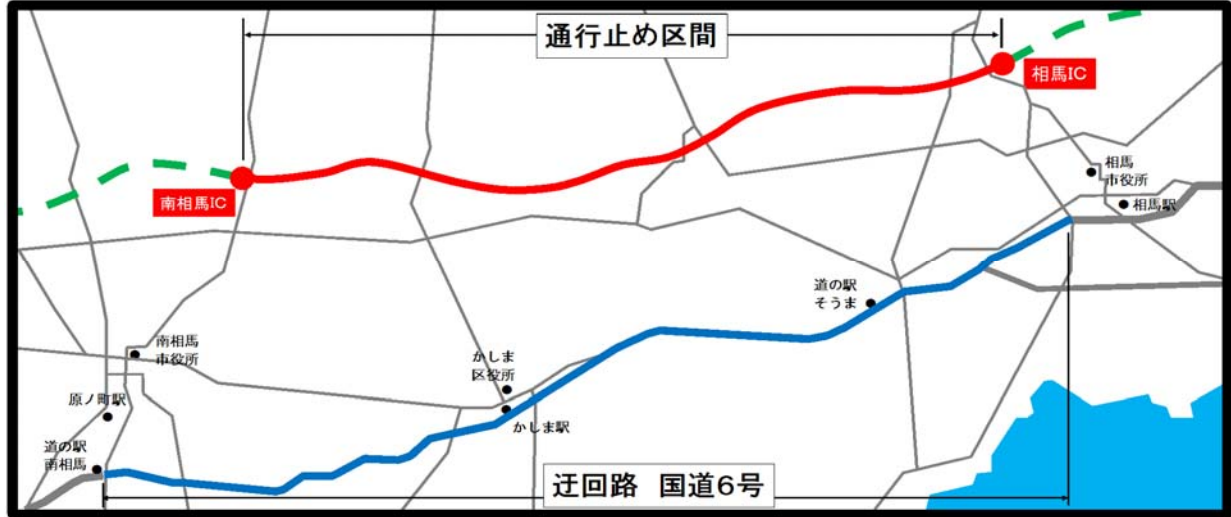

## 通行止め 位置図及び迂回路図

### ■通行止め区間・日時

常磐自動車道 南相馬IC～相馬IC間 上下線

12月6日(土)14時30分～15時

※常磐自動車道 浪江IC～南相馬IC間及び相馬IC～山元IC間の新規開通に合わせて通行止め解除となります。