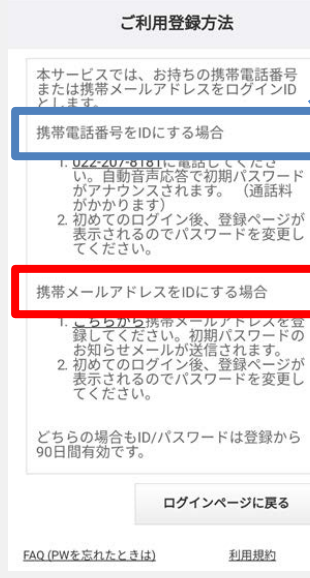

■STEP 1 パスワードの取得方法 ※画像はイメージです

①対象のSA・PAへのお立ち寄り

・SA・PA営業施設貼付（入口等）のステッカーが目印です。

NEXCO東日本

NEXCO中日本

NEXCO西日本

⑤パスワード取得

■専用電話に電話。自動音声でパスワードをお知らせ

あなたのパスワードは
“1234”です

■メールアドレスを入力。
メール返信でパスワードをお知らせ

<件名: パスワードのお知らせ> この度は、
ご登録ありがとうございます。パスワードは以下のとおりです。

パスワード: 1234

サービスご利用方法

1. ログインページでお客様のメールアドレスとパスワードを入力してログインするとインターネットをご利用いただけます。
2. 初回ログイン時は性別・年代等の属性情報をご入力いただきます。なお、2回目以降はこの入力は必要ありません。
3. ご利用は、90日間です。
4. 90日間経過後は再度登録すると、引き続きご利用いただけます。

②SSIDをタップ

③“初めての方はこちら”をタップ

④登録方法選択 (メールor携帯電話)

FAQ (PWを忘れたときは)

利用規約

新規登録方法概要～E-NEXCO Wi-Fi SPOT, C-NEXCO Free Wi-Fi ,W-NEXCO Free Wi-Fi～

■ STEP 2 ログイン方法 ※画像はイメージです

⑥ログイン