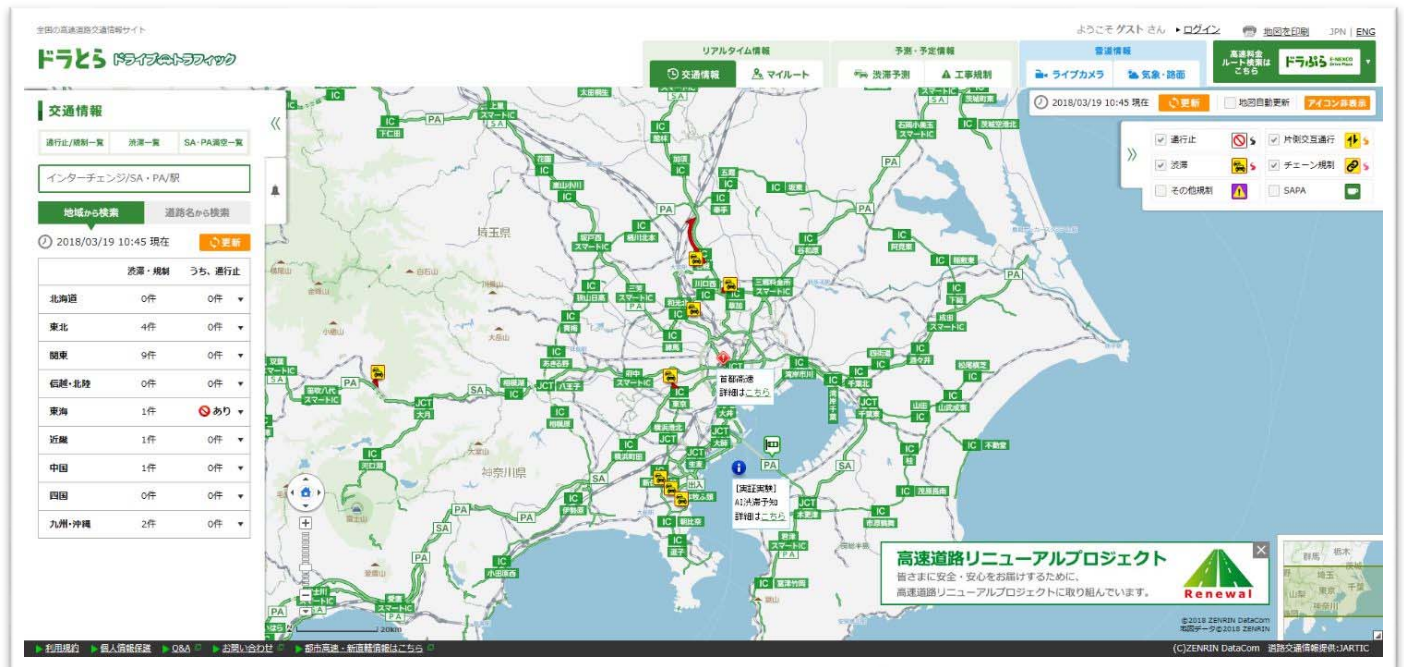

高速道路の情報が満載『ドライブプラザ(ドラぷら)』

【別紙3】

～ リアルタイムな道路交通状況や渋滞予測情報を提供しています ～

○リアルタイムな道路交通状況

インターネットブラウザのアドレス欄に (<http://www.driveplaza.com>) を入力するか、検索サイトから「ドラぷら」で検索してください。

リアルタイム交通情報画面へ

リアルタイム交通情報はゼンリデータコム(株)の運営により提供しております。

○渋滞予測情報の提供

ドラぶら E-NEXCO Drive Plaza

HOME 料金・ルート・交通情報 サービスエリア ドライブを楽しむ おトクに走る

最新のトピックス

高速料金・ルート検索

IC名で 地図から 道路名から 住所から

出発IC (例) 港北 ▶ 到着IC (例) 仙台南

検索

サービスエリア

料金・割引・ETC

ドラぶらショッピング

リアルタイム渋滞・規制情報

渋滞・重要な規制の件数

11月21日 16時25分 日本道路交通情報センター提供 最新の情報に更新

渋滞・規制	うち、通行止
北海道	1件 あり
東北	15件 -
北陸・信越	4件 -
関東	41件 -
東海	9件 -
関西	14件 -
中国	5件 -
四国	-
九州	4件 -

渋滞予測カレンダー

渋滞ポイントマップ

渋滞予測検索画面へ

渋滞予測一覧表

インターチェンジ/SA・PA/駅

マップで見える カレンダーで見える

渋滞予測に関する注意事項はこちら

予測データ更新日: 2018年03月14日

年月日	方向	区間	ボトルネック箇所	時間帯	ピーク時の時間帯	渋滞長さ	地図
2018年5月2日(水)	上り	花園IC → 舞鶴IC	高坂SA付近	16時~20時	16時	15km	地図
	下り	出羽IC → 東船山IC	高坂SA付近	21時~翌1時	22時	5km	地図
		東船山IC → 花園IC	花園IC付近	21時~翌3時	23時	15km	地図
2018年5月3日(木)	上り	舞山小川IC → 舞鶴IC	高坂SA付近	16時~20時	16時	10km	地図
	高橋IC → 舞鶴IC	舞鶴JCT付近	8時~11時	9時	5km	地図	
	大泉IC → 花園IC	花園IC付近	5時~16時	9時	50km	地図	
	花園IC → 舞鶴IC	舞鶴JCT付近	6時~14時	10時	15km	地図	
下り	高橋IC → 舞山伊豆原IC	舞鶴PA付近	8時~16時	11時	10km	地図	
	新沢IC → 舞鶴IC	舞鶴JCT付近	16時~20時	16時	5km	地図	