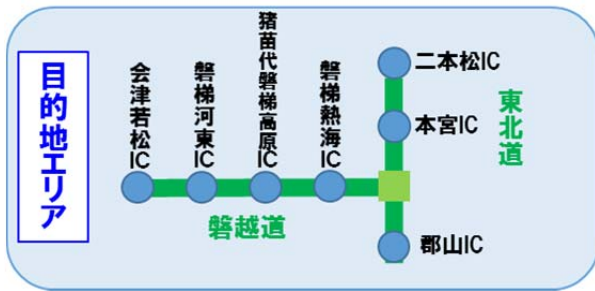

首都圏、岩槻-羽生発着
 猪苗代・磐梯プラン/那須・塩原プラン 詳細

(1)猪苗代・磐梯プラン

(2)那須・塩原プラン

【首都圏発着エリア 対象インターチェンジ】

関越道:練馬、大泉JCT、所沢、三芳スマート、川越、鶴ヶ島、坂戸西スマート、東松山、嵐山小川、花園

東北道:川口JCT、浦和

常磐道:三郷、三郷JCT、三郷料金所スマート、流山、柏、谷和原、谷田部、桜土浦、土浦北

圏央道:あきる野、日の出、青梅、入間、狭山日高、圏央鶴ヶ島、坂戸、川島、境古河、坂東、常総、つくば中央、つくば牛久、牛久阿見、阿見東、稲敷、稲敷東、神崎、下総

【岩槻-羽生発着エリア 対象インターチェンジ】

東北道:岩槻、久喜、加須、羽生

圏央道:桶川北本、桶川加納、白岡菖蒲、幸手、五霞