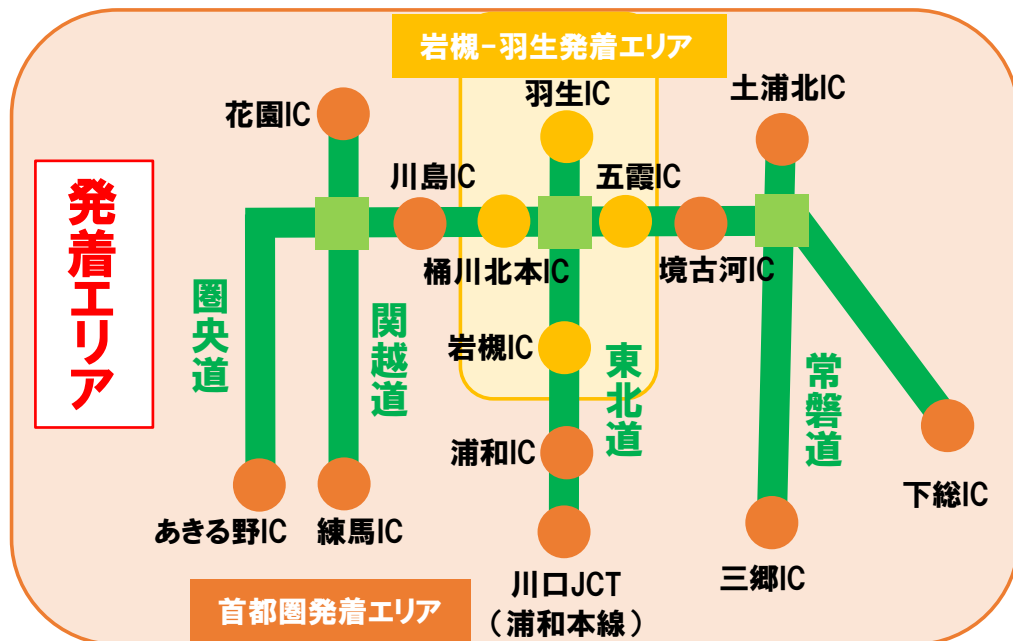

首都圏、岩槻-羽生発着
 猪苗代・磐梯プラン/那須・塩原プラン 詳細

(1)猪苗代・磐梯プラン

(2)那須・塩原プラン

【首都圏発着エリア 対象インターチェンジ】

関越道:練馬、大泉JCT、所沢、三芳スマート、川越、鶴ヶ島、坂戸西スマート、東松山、嵐山小川、花園

東北道:川口JCT、浦和

常磐道:三郷、三郷JCT、三郷料金所スマート、流山、柏、谷和原、谷田部、桜土浦、土浦北

圏央道:あきる野、日の出、青梅、入間、狭山日高、圏央鶴ヶ島、坂戸、川島、境古河、坂東、常総、つくば中央、つくば牛久、牛久阿見、阿見東、稲敷、稲敷東、神崎、下総

【岩槻-羽生発着エリア 対象インターチェンジ】

東北道:岩槻、久喜、加須、羽生

圏央道:桶川北本、桶川加納、白岡菖蒲、幸手、五霞