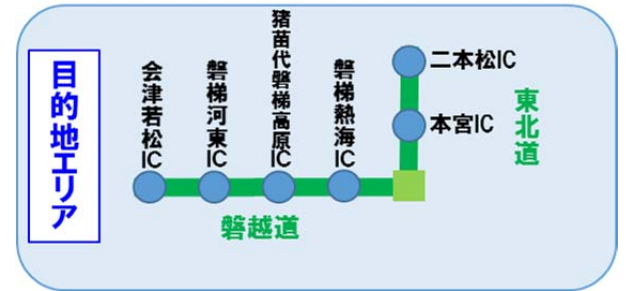

仙台発着
安比・八幡平プラン/猪苗代・磐梯プラン 詳細

(1)安比・八幡平プラン

(2)猪苗代・磐梯プラン

【仙台発着エリア 対象インターチェンジ】

- 東北道: 仙台南、仙台宮城、泉PAスマート、泉、大和
- 仙台南部道路: 山田、長町、今泉
- 仙台東部道路: 名取、仙台東、仙台港
- 三陸道: 仙台港北、多賀城、利府塩釜
- 仙台北部道路: 利府しらかし台、富谷