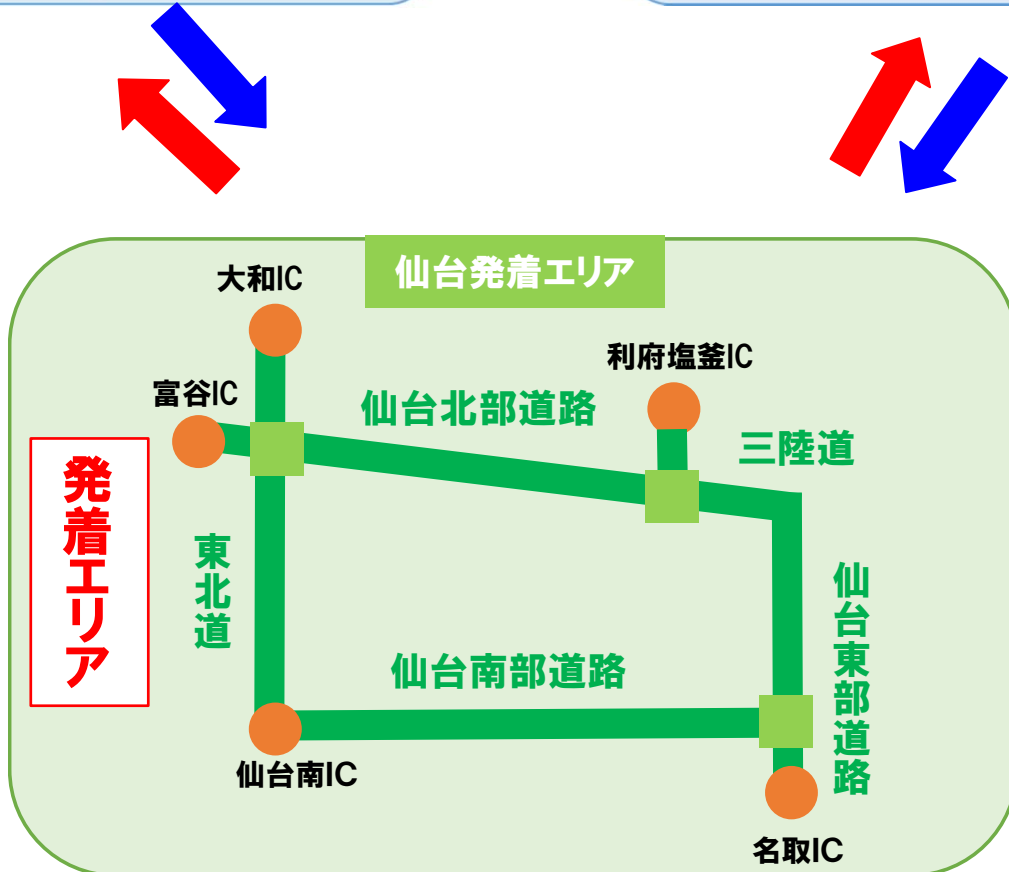

仙台発着
安比・八幡平プラン/猪苗代・磐梯プラン 詳細

(1)安比・八幡平プラン

(2)猪苗代・磐梯プラン

【仙台発着エリア 対象インターチェンジ】

- 東北道: 仙台南、仙台宮城、泉PAスマート、泉、大和
- 仙台南部道路: 山田、長町、今泉
- 仙台東部道路: 名取、仙台東、仙台港
- 三陸道: 仙台港北、多賀城、利府塩釜
- 仙台北部道路: 利府しらかし台、富谷