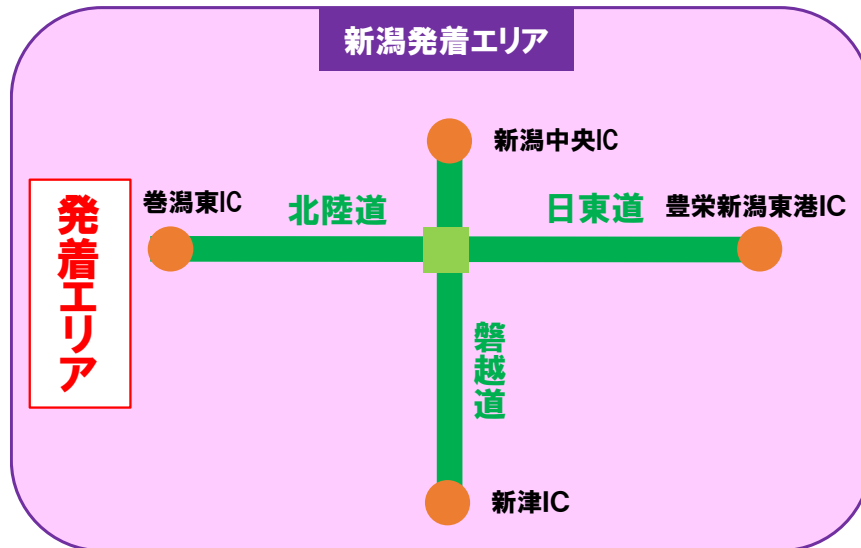

新潟発着

湯沢プラン/白馬・志賀・妙高プラン/猪苗代・磐梯プラン 詳細

(1)湯沢プラン

(2)白馬・志賀・妙高プラン

【新潟発着エリア 対象インターチェンジ】

磐越道:新津、新津西スマート、新潟中央

日東道:新潟亀田、新潟東スマート、新潟空港、豊栄スマート、豊栄新潟東港

北陸道:新潟西、黒埼スマート、巻潟東

(3)猪苗代・磐梯プラン