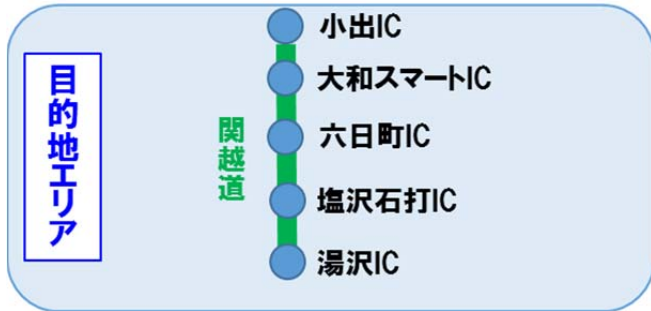

新潟発着

湯沢プラン/白馬・志賀・妙高プラン/猪苗代・磐梯プラン 詳細

(1)湯沢プラン

(2)白馬・志賀・妙高プラン

【新潟発着エリア 対象インターチェンジ】

磐越道:新津、新津西スマート、新潟中央

日東道:新潟亀田、新潟東スマート、新潟空港、豊栄スマート、豊栄新潟東港

北陸道:新潟西、黒埼スマート、巻潟東

(3)猪苗代・磐梯プラン