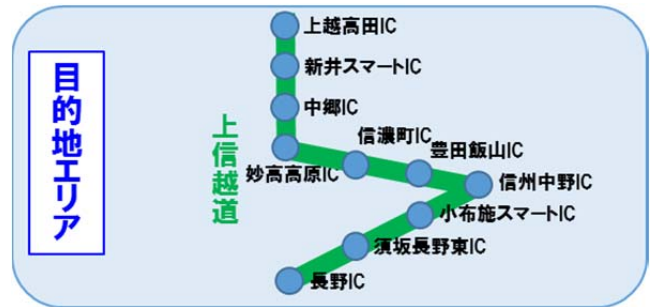

新潟発着

湯沢プラン/白馬・志賀・妙高プラン/猪苗代・磐梯プラン 詳細

(1)湯沢プラン

(2)白馬・志賀・妙高プラン

【新潟発着エリア 対象インターチェンジ】

磐越道:新津、新津西スマート、新潟中央

日東道:新潟亀田、新潟東スマート、新潟空港、豊栄スマート、豊栄新潟東港

北陸道:新潟西、黒埼スマート、巻潟東

(3)猪苗代・磐梯プラン