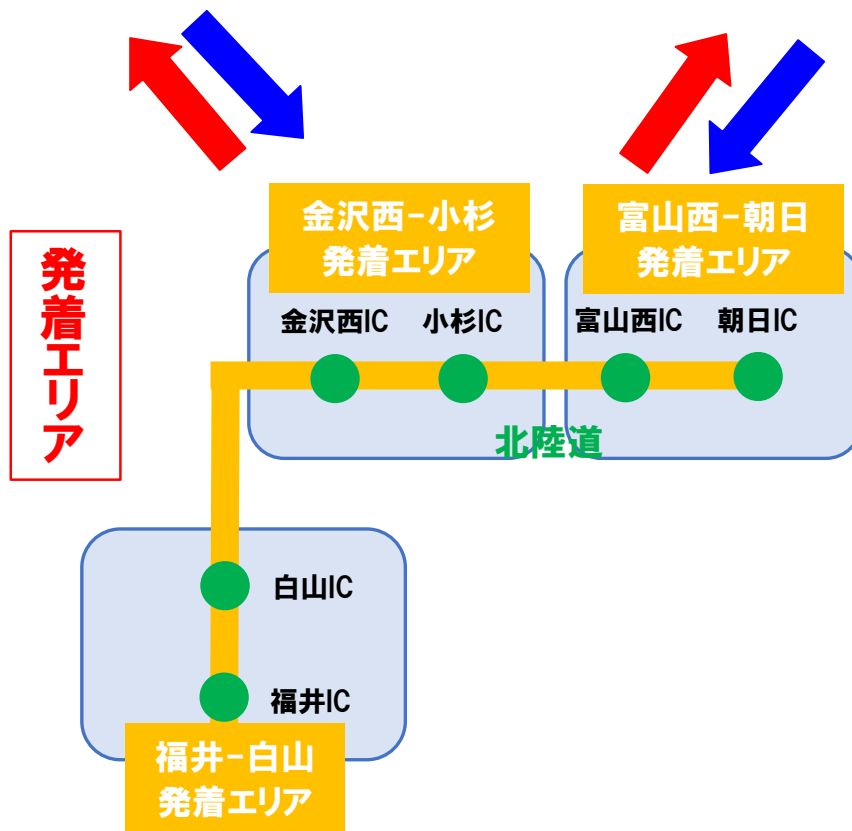

北陸発着
湯沢プラン/白馬・志賀・妙高プラン 詳細

(1)湯沢プラン

(2)白馬・志賀・妙高プラン

【富山西-朝日発着エリア 対象インターチェンジ】

北陸道:富山西、富山、流杉スマート、立山、滑川、魚津、黒部、朝日

【金沢西-小杉発着エリア 対象インターチェンジ】

北陸道:金沢西、金沢東、金沢森本、小矢部、砺波、高岡砺波スマート、小杉

【福井-白山発着エリア 対象インターチェンジ】

北陸道:福井、福井北、丸岡、金津、加賀、片山津、安宅スマート、小松、能美根上スマート、美川、徳光スマート、白山