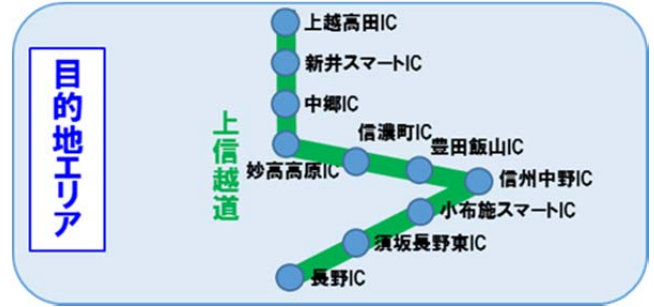

北陸発着
湯沢プラン/白馬・志賀・妙高プラン 詳細

(1)湯沢プラン

(2)白馬・志賀・妙高プラン

【富山西-朝日発着エリア 対象インターチェンジ】

北陸道:富山西、富山、流杉スマート、立山、滑川、魚津、黒部、朝日

【金沢西-小杉発着エリア 対象インターチェンジ】

北陸道:金沢西、金沢東、金沢森本、小矢部、砺波、高岡砺波スマート、小杉

【福井-白山発着エリア 対象インターチェンジ】

北陸道:福井、福井北、丸岡、金津、加賀、片山津、安宅スマート、小松、能美根上スマート、美川、徳光スマート、白山