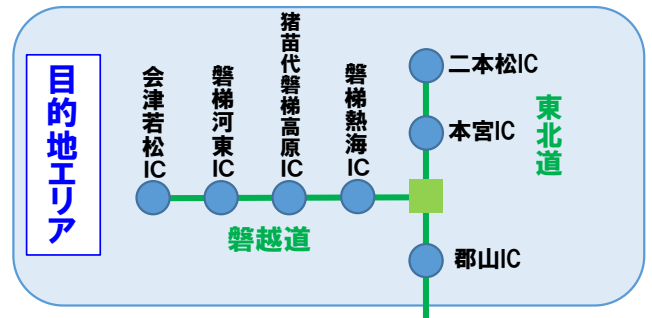

首都圏、川越-花園発着
 湯沢・沼田・水上プラン/白馬・志賀・妙高プラン/菅平・軽井沢プラン 詳細

(1)湯沢・沼田・水上プラン

(2)白馬・志賀・妙高プラン

(3)菅平・軽井沢プラン

【首都圏発着エリア 対象インターチェンジ】

関越道：練馬、大泉JCT、所沢、三芳スマート

東北道：川口JCT、浦和、岩槻、久喜、加須、羽生

常磐道：三郷、三郷JCT、三郷料金所スマート、流山、柏、谷和原、谷田部、桜土浦、土浦北

圏央道：あきる野、日の出、青梅、桶川加納、白岡菖蒲、幸手、五霞、境古河、坂東、常総、つくば中央、つくば牛久、牛久阿見、阿見東、稲敷、稲敷東、神崎、下総

【川越-花園発着エリア 対象インターチェンジ】

関越道：川越、鶴ヶ島、坂戸西スマート、東松山、嵐山小川、花園

圏央道：入間、狭山日高、圏央鶴ヶ島、坂戸、川島、桶川北本

首都圏、岩槻-羽生発着
蔵王プラン/猪苗代・磐梯プラン/那須プラン 詳細

(1)蔵王プラン

(2)猪苗代・磐梯プラン

(3)那須・塩原プラン

【首都圏発着エリア 対象インターチェンジ】

関越道: 練馬、大泉JCT、所沢、三芳スマート、川越、鶴ヶ島、坂戸西スマート、東松山、嵐山小川、花園

東北道: 川口JCT、浦和

常磐道: 三郷、三郷JCT、三郷料金所スマート、流山、柏、谷和原、谷田部、桜土浦、土浦北

圏央道: あきる野、日の出、青梅、入間、狭山日高、圏央鶴ヶ島、坂戸、川島、境古河、坂東、常総、つくば中央、

つくば牛久、牛久阿見、阿見東、稲敷、稲敷東、神崎、下総

【岩槻-羽生エリア発着エリア 対象インターチェンジ】

東北道: 岩槻、久喜、加須、羽生

圏央道: 桶川北本、桶川加納、白岡菖蒲、幸手、五霞

※蔵王プランを東北中央道経由(福島 JCT・米沢北本線料金所経由)でご利用の場合のみ
往路および復路で必ず以下の(1)・(2)の走行を6時間以内に連続して行ってください。

【往路走行】

(1)発着エリア内のいずれかの IC を流入し、東北道 福島 JCT 本線料金所を通過する走行