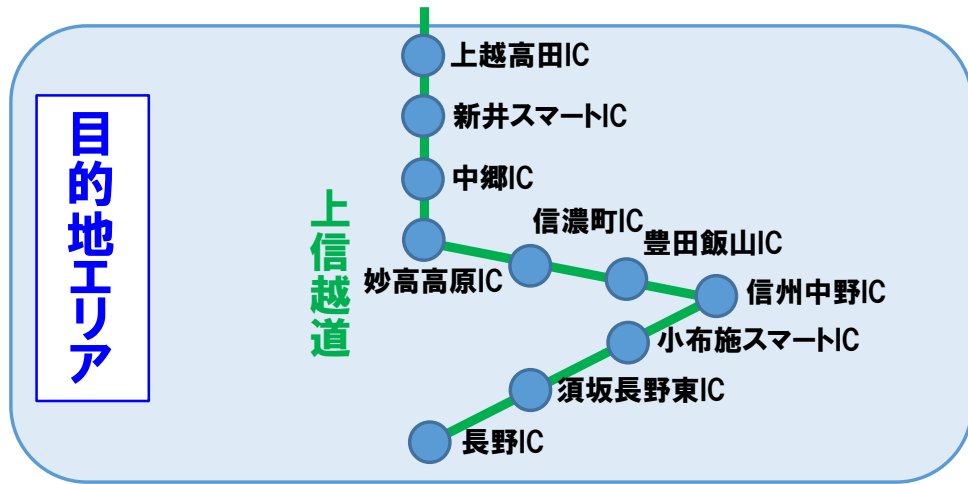

(1)・(2)の順に連続して通行されない場合、全部もしくは一部の通行について本プランの料金とは別に通常の通行料金が発生することがあります。

仙台発着
安比・八幡平プラン/夏油プラン/猪苗代・磐梯プラン 詳細

(1)安比・八幡平プラン

(2)夏油プラン

(3)猪苗代・磐梯プラン

【仙台発着エリア 対象インターチェンジ】

- 東北道: 仙台南、仙台宮城、泉PAスマート、泉、大和
- 仙台南部道路: 山田、長町、今泉
- 仙台東部道路: 名取、仙台東、仙台港
- 三陸道: 仙台港北、多賀城、利府塩釜
- 仙台北部道路: 利府しらかし台、富谷

新潟発着
湯沢プラン/白馬・志賀・妙高プラン/猪苗代・磐梯プラン 詳細

(1)湯沢プラン

(2)白馬・志賀・妙高プラン

【新潟発着エリア 対象インターチェンジ】

磐越道:新津、新津西スマート、新潟中央

日東道:新潟亀田、新潟東スマート、新潟空港、豊栄スマート、豊栄新潟東港

北陸道:新潟西、黒埼スマート、巻潟東

(3)猪苗代・磐梯プラン

北陸発着
白馬・志賀・妙高プラン 詳細

【富山西-朝日発着エリア 対象インターチェンジ】

北陸道:富山西、富山、流杉スマート、立山、滑川、魚津、黒部、朝日

【金沢西-小杉発着エリア 対象インターチェンジ】

北陸道:金沢西、金沢東、金沢森本、小矢部、砺波、高岡砺波スマート、小杉