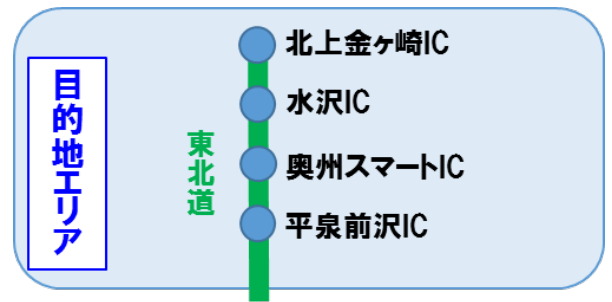

つくば牛久、牛久阿見、阿見東、稲敷、稲敷東、神崎、下総

【岩槻-羽生エリア発着エリア 対象インターチェンジ】

東北道: 岩槻、久喜、加須、羽生

圏央道: 桶川北本、桶川加納、白岡菖蒲、幸手、五霞

※蔵王プランを東北中央道経由(福島 JCT・米沢北本線料金所経由)でご利用の場合のみ
往路および復路で必ず以下の(1)・(2)の走行を6時間以内に連続して行ってください。

【往路走行】

(1)発着エリア内のいずれかの IC を流入し、東北道 福島 JCT 本線料金所を通過する走行

(2)東北中央道 米沢北 IC を流入もしくは米沢北本線料金所を通過し、目的地エリア内のいずれかの IC を流出する走行

(1)・(2)の順に連続して通行されない場合、本プランは成立せず、復路の走行も含めて本プランは適用されません。

【復路走行】

(1)目的地エリア内のいずれかの IC を流入し、東北中央道 米沢北 IC を流出もしくは米沢北本線料金所を通過する走行

(2)東北道 福島 JCT 本線料金所を通過し、発着エリア内のいずれかの IC を流出する走行

(1)・(2)の順に連続して通行されない場合、全部もしくは一部の通行について本プランの料金とは別に通常の通行料金が発生することがあります。

仙台発着
安比・八幡平プラン/夏油プラン/猪苗代・磐梯プラン 詳細

(1)安比・八幡平プラン

(2)夏油プラン

(3)猪苗代・磐梯プラン

【仙台発着エリア 対象インターチェンジ】

- 東北道: 仙台南、仙台宮城、泉PAスマート、泉、大和
- 仙台南部道路: 山田、長町、今泉
- 仙台東部道路: 名取、仙台東、仙台港
- 三陸道: 仙台港北、多賀城、利府塩釜
- 仙台北部道路: 利府しらかし台、富谷