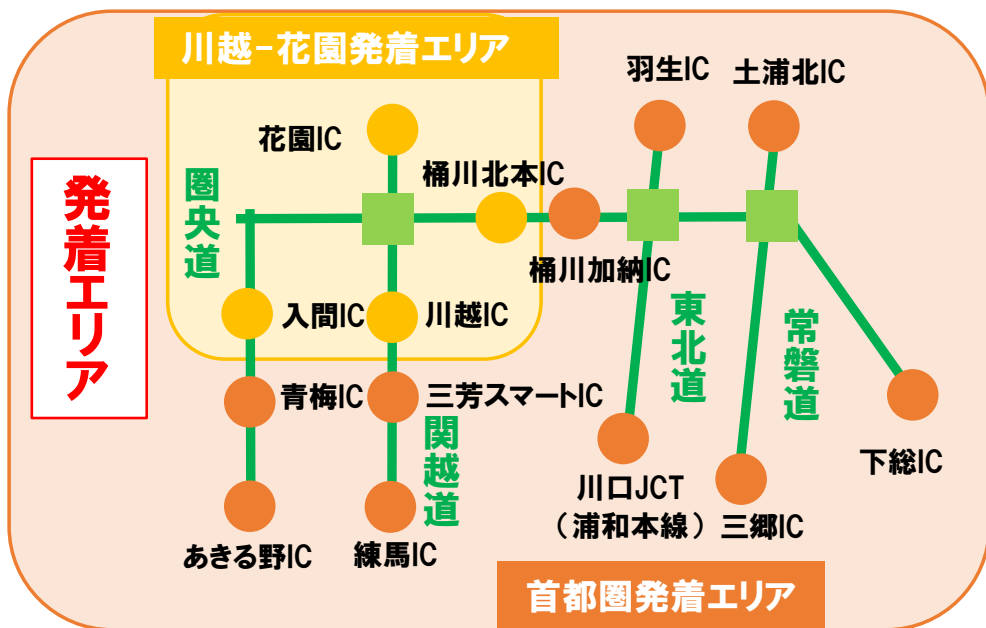

首都圏、川越-花園発着
 湯沢・沼田・水上プラン/白馬・志賀・妙高プラン/菅平・軽井沢プラン 詳細

(1)湯沢・沼田・水上プラン

(2)白馬・志賀・妙高プラン

(3)菅平・軽井沢プラン

【首都圏発着エリア 対象インターチェンジ】

関越道：練馬、大泉JCT、所沢、三芳スマート

東北道：川口JCT、浦和、岩槻、久喜、加須、羽生

常磐道：三郷、三郷JCT、三郷料金所スマート、流山、柏、谷和原、谷田部、桜土浦、土浦北

圏央道：あきる野、日の出、青梅、桶川加納、白岡菖蒲、幸手、五霞、境古河、坂東、常総、つくば中央、つくば牛久、牛久阿見、阿見東、稲敷、稲敷東、神崎、下総

【川越-花園発着エリア 対象インターチェンジ】

関越道：川越、鶴ヶ島、坂戸西スマート、東松山、嵐山小川、花園

圏央道：入間、狭山日高、圏央鶴ヶ島、坂戸、川島、桶川北本

首都圏、岩槻-羽生発着
蔵王プラン/猪苗代・磐梯プラン/那須プラン 詳細

(1)蔵王プラン

(2)猪苗代・磐梯プラン

(3)那須・塩原プラン

【首都圏発着エリア 対象インターチェンジ】

関越道: 練馬、大泉JCT、所沢、三芳スマート、川越、鶴ヶ島、坂戸西スマート、東松山、嵐山小川、花園

東北道: 川口JCT、浦和

常磐道: 三郷、三郷JCT、三郷料金所スマート、流山、柏、谷和原、谷田部、桜土浦、土浦北

圏央道: あきる野、日の出、青梅、入間、狭山日高、圏央鶴ヶ島、坂戸、川島、境古河、坂東、常総、つくば中央、

つくば牛久、牛久阿見、阿見東、稲敷、稲敷東、神崎、下総

【岩槻-羽生エリア発着エリア 対象インターチェンジ】

東北道: 岩槻、久喜、加須、羽生

圏央道: 桶川北本、桶川加納、白岡菖蒲、幸手、五霞

※蔵王プランを東北中央道経由(福島 JCT・米沢北本線料金所経由)でご利用の場合のみ
往路および復路で必ず以下の(1)・(2)の走行を6時間以内に連続して行ってください。

【往路走行】

(1)発着エリア内のいずれかの IC を流入し、東北道 福島 JCT 本線料金所を通過する走行