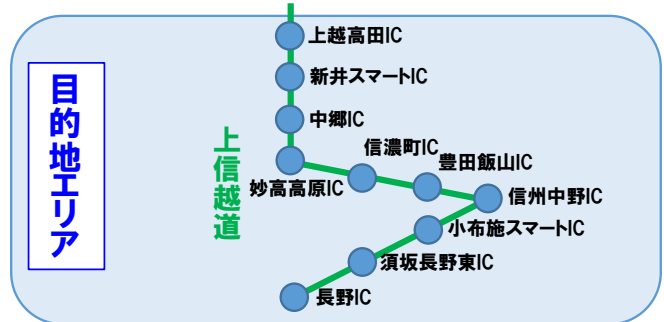

(2)東北中央道 米沢北 IC を流入もしくは米沢北本線料金所を通過し、目的地エリア内のいずれかの IC を流出する走行

(1)・(2)の順に連続して通行されない場合、本プランは成立せず、復路の走行も含めて本プランは適用されません。

【復路走行】

(1)目的地エリア内のいずれかの IC を流入し、東北中央道 米沢北 IC を流出もしくは米沢北本線料金所を通過する走行

(2)東北道 福島 JCT 本線料金所を通過し、発着エリア内のいずれかの IC を流出する走行

(1)・(2)の順に連続して通行されない場合、全部もしくは一部の通行について本プランの料金とは別に通常の通行料金が発生することがあります。

仙台発着
安比・八幡平プラン/夏油プラン/猪苗代・磐梯プラン 詳細

(1)安比・八幡平プラン

(2)夏油プラン

(3)猪苗代・磐梯プラン

【仙台発着エリア 対象インターチェンジ】

- 東北道: 仙台南、仙台宮城、泉PAスマート、泉、大和
- 仙台南部道路: 山田、長町、今泉
- 仙台東部道路: 名取、仙台東、仙台港
- 三陸道: 仙台港北、多賀城、利府塩釜
- 仙台北部道路: 利府しらかし台、富谷

新潟発着
湯沢プラン/白馬・志賀・妙高プラン/猪苗代・磐梯プラン 詳細

(1)湯沢プラン

(2)白馬・志賀・妙高プラン

【新潟発着エリア 対象インターチェンジ】

磐越道:新津、新津西スマート、新潟中央

日東道:新潟亀田、新潟東スマート、新潟空港、豊栄スマート、豊栄新潟東港

北陸道:新潟西、黒埼スマート、巻潟東

(3)猪苗代・磐梯プラン