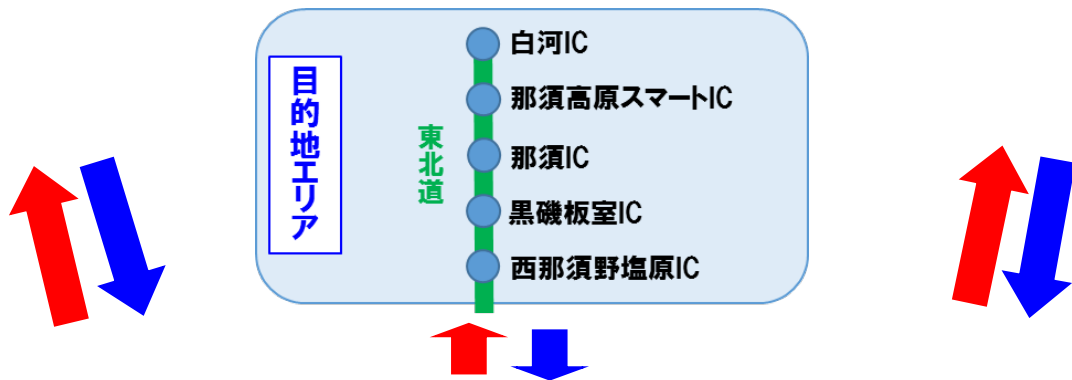

(3)那須・塩原プラン

【首都圏発着エリア 対象インターチェンジ】

関越道: 練馬、大泉JCT、所沢、三芳スマート、川越、鶴ヶ島、坂戸西スマート、東松山、嵐山小川、花園

東北道: 川口JCT、浦和

常磐道: 三郷、三郷JCT、三郷料金所スマート、流山、柏、谷和原、谷田部、桜土浦、土浦北

圏央道: あきる野、日の出、青梅、入間、狭山日高、圏央鶴ヶ島、坂戸、川島、境古河、坂東、常総、つくば中央、

つくば牛久、牛久阿見、阿見東、稲敷、稲敷東、神崎、下総

【岩槻-羽生エリア発着エリア 対象インターチェンジ】

東北道: 岩槻、久喜、加須、羽生

圏央道: 桶川北本、桶川加納、白岡菖蒲、幸手、五霞