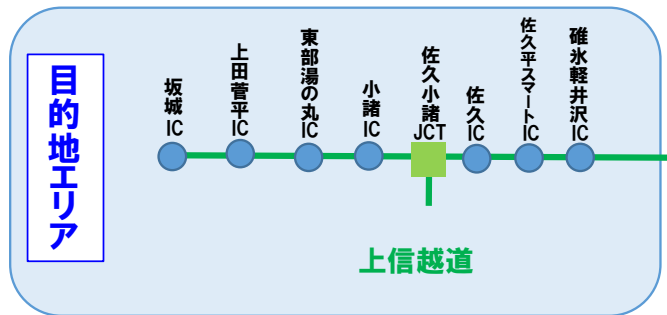

首都圏、川越-花園発着
 湯沢・沼田・水上プラン/白馬・志賀・妙高プラン/菅平・軽井沢プラン 詳細

(1)湯沢・沼田・水上プラン

(2)白馬・志賀・妙高プラン

(3)菅平・軽井沢プラン

【首都圏発着エリア 対象インターチェンジ】

関越道：練馬、大泉JCT、所沢、三芳スマート

東北道：川口JCT、浦和、岩槻、久喜、加須、羽生

常磐道：三郷、三郷JCT、三郷料金所スマート、流山、柏、谷和原、谷田部、桜土浦、土浦北

圏央道：あきる野、日の出、青梅、桶川加納、白岡菖蒲、幸手、五霞、境古河、坂東、常総、つくば中央、つくば牛久、牛久阿見、阿見東、稲敷、稲敷東、神崎、下総

【川越-花園発着エリア 対象インターチェンジ】

関越道：川越、鶴ヶ島、坂戸西スマート、東松山、嵐山小川、花園

圏央道：入間、狭山日高、圏央鶴ヶ島、坂戸、川島、桶川北本

首都圏、岩槻-羽生発着
蔵王プラン/猪苗代・磐梯プラン/那須プラン 詳細

(1)蔵王プラン

(2)猪苗代・磐梯プラン

(3)那須・塩原プラン

【首都圏発着エリア 対象インターチェンジ】

関越道: 練馬、大泉JCT、所沢、三芳スマート、川越、鶴ヶ島、坂戸西スマート、東松山、嵐山小川、花園

東北道: 川口JCT、浦和

常磐道: 三郷、三郷JCT、三郷料金所スマート、流山、柏、谷和原、谷田部、桜土浦、土浦北

圏央道: あきる野、日の出、青梅、入間、狭山日高、圏央鶴ヶ島、坂戸、川島、境古河、坂東、常総、つくば中央、

つくば牛久、牛久阿見、阿見東、稲敷、稲敷東、神崎、下総

【岩槻-羽生エリア発着エリア 対象インターチェンジ】

東北道: 岩槻、久喜、加須、羽生

圏央道: 桶川北本、桶川加納、白岡菖蒲、幸手、五霞

※蔵王プランを東北中央道経由(福島 JCT・米沢北本線料金所経由)でご利用の場合のみ
往路および復路で必ず以下の(1)・(2)の走行を6時間以内に連続して行ってください。

【往路走行】

(1)発着エリア内のいずれかの IC を流入し、東北道 福島 JCT 本線料金所を通過する走行