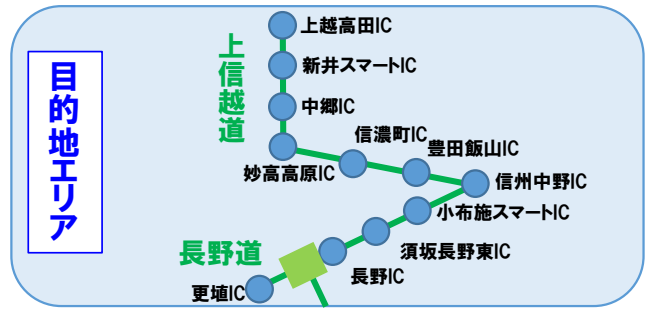

首都圏、川越-花園発着
 湯沢・沼田・水上プラン/白馬・志賀・妙高プラン/菅平・軽井沢プラン 詳細

(1)湯沢・沼田・水上プラン

(2)白馬・志賀・妙高プラン

(3)菅平・軽井沢プラン

【首都圏発着エリア 対象インターチェンジ】

関越道：練馬、大泉JCT、所沢、三芳スマート

東北道：川口JCT、浦和、岩槻、久喜、加須、羽生

常磐道：三郷、三郷JCT、三郷料金所スマート、流山、柏、谷和原、谷田部、桜土浦、土浦北

圏央道：あきる野、日の出、青梅、桶川加納、白岡菖蒲、幸手、五霞、境古河、坂東、常総、つくば中央、つくば牛久、牛久阿見、阿見東、稲敷、稲敷東、神崎、下総

【川越-花園発着エリア 対象インターチェンジ】

関越道：川越、鶴ヶ島、坂戸西スマート、東松山、嵐山小川、花園

圏央道：入間、狭山日高、圏央鶴ヶ島、坂戸、川島、桶川北本

首都圏、岩槻-羽生発着
蔵王プラン/猪苗代・磐梯プラン/那須プラン 詳細

(1)蔵王プラン

(2)猪苗代・磐梯プラン

(3)那須・塩原プラン

【首都圏発着エリア 対象インターチェンジ】

関越道: 練馬、大泉JCT、所沢、三芳スマート、川越、鶴ヶ島、坂戸西スマート、東松山、嵐山小川、花園

東北道: 川口JCT、浦和

常磐道: 三郷、三郷JCT、三郷料金所スマート、流山、柏、谷和原、谷田部、桜土浦、土浦北

圏央道: あきる野、日の出、青梅、入間、狭山日高、圏央鶴ヶ島、坂戸、川島、境古河、坂東、常総、つくば中央、