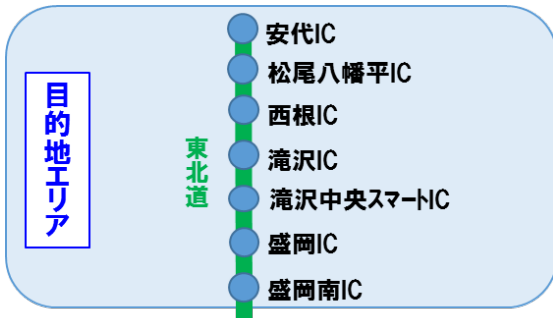

(2)猪苗代・磐梯プラン

(3)那須・塩原プラン

【首都圏発着エリア 対象インターチェンジ】

関越道: 練馬、大泉JCT、所沢、三芳スマート、川越、鶴ヶ島、坂戸西スマート、東松山、嵐山小川、花園

東北道: 川口JCT、浦和

常磐道: 三郷、三郷JCT、三郷料金所スマート、流山、柏、谷和原、谷田部、桜土浦、土浦北

圏央道: あきる野、日の出、青梅、入間、狭山日高、圏央鶴ヶ島、坂戸、川島、境古河、坂東、常総、つくば中央、

つくば牛久、牛久阿見、阿見東、稲敷、稲敷東、神崎、下総

【岩槻-羽生エリア発着エリア 対象インターチェンジ】

東北道: 岩槻、久喜、加須、羽生

圏央道: 桶川北本、桶川加納、白岡菖蒲、幸手、五霞

※蔵王プランを東北中央道経由(福島 JCT・米沢北本線料金所経由)でご利用の場合のみ
往路および復路で必ず以下の(1)・(2)の走行を6時間以内に連続して行ってください。

【往路走行】

(1)発着エリア内のいずれかの IC を流入し、東北道 福島 JCT 本線料金所を通過する走行

(2)東北中央道 米沢北 IC を流入もしくは米沢北本線料金所を通過し、目的地エリア内のいずれかの IC を流出する走行

(1)・(2)の順に連続して通行されない場合、本プランは成立せず、復路の走行も含めて本プランは適用されません。

【復路走行】

(1)目的地エリア内のいずれかの IC を流入し、東北中央道 米沢北 IC を流出もしくは米沢北本線料金所を通過する走行

(2)東北道 福島 JCT 本線料金所を通過し、発着エリア内のいずれかの IC を流出する走行

(1)・(2)の順に連続して通行されない場合、全部もしくは一部の通行について本プランの料金とは別に通常の通行料金が発生することがあります。

仙台発着
安比・八幡平プラン/夏油プラン/猪苗代・磐梯プラン 詳細

(1)安比・八幡平プラン

(2)夏油プラン

(3)猪苗代・磐梯プラン

【仙台発着エリア 対象インターチェンジ】

- 東北道: 仙台南、仙台宮城、泉PAスマート、泉、大和
- 仙台南部道路: 山田、長町、今泉
- 仙台東部道路: 名取、仙台東、仙台港
- 三陸道: 仙台港北、多賀城、利府塩釜
- 仙台北部道路: 利府しらかし台、富谷