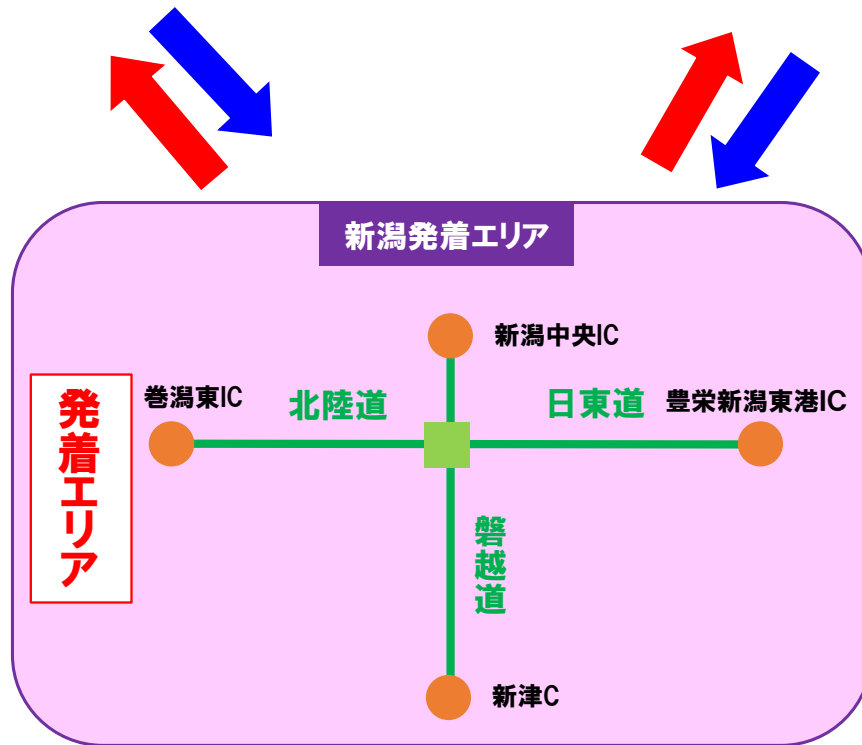

つくば牛久、牛久阿見、阿見東、稲敷、稲敷東、神崎、下総

【岩槻-羽生エリア発着エリア 対象インターチェンジ】

東北道: 岩槻、久喜、加須、羽生

圏央道: 桶川北本、桶川加納、白岡菖蒲、幸手、五霞

※蔵王プランを東北中央道経由(福島 JCT・米沢北本線料金所経由)でご利用の場合のみ
往路および復路で必ず以下の(1)・(2)の走行を6時間以内に連続して行ってください。

【往路走行】

(1)発着エリア内のいずれかの IC を流入し、東北道 福島 JCT 本線料金所を通過する走行

(2)東北中央道 米沢北 IC を流入もしくは米沢北本線料金所を通過し、目的地エリア内のいずれかの IC を流出する走行

(1)・(2)の順に連続して通行されない場合、本プランは成立せず、復路の走行も含めて本プランは適用されません。

【復路走行】

(1)目的地エリア内のいずれかの IC を流入し、東北中央道 米沢北 IC を流出もしくは米沢北本線料金所を通過する走行

(2)東北道 福島 JCT 本線料金所を通過し、発着エリア内のいずれかの IC を流出する走行

(1)・(2)の順に連続して通行されない場合、全部もしくは一部の通行について本プランの料金とは別に通常の通行料金が発生することがあります。

仙台発着
安比・八幡平プラン/夏油プラン/猪苗代・磐梯プラン 詳細

(1)安比・八幡平プラン

(2)夏油プラン

(3)猪苗代・磐梯プラン

【仙台発着エリア 対象インターチェンジ】

- 東北道: 仙台南、仙台宮城、泉PAスマート、泉、大和
- 仙台南部道路: 山田、長町、今泉
- 仙台東部道路: 名取、仙台東、仙台港
- 三陸道: 仙台港北、多賀城、利府塩釜
- 仙台北部道路: 利府しらかし台、富谷

新潟発着
湯沢プラン/白馬・志賀・妙高プラン/猪苗代・磐梯プラン 詳細

(1)湯沢プラン

(2)白馬・志賀・妙高プラン

【新潟発着エリア 対象インターチェンジ】

磐越道:新津、新津西スマート、新潟中央

日東道:新潟亀田、新潟東スマート、新潟空港、豊栄スマート、豊栄新潟東港

北陸道:新潟西、黒埼スマート、巻潟東

(3)猪苗代・磐梯プラン