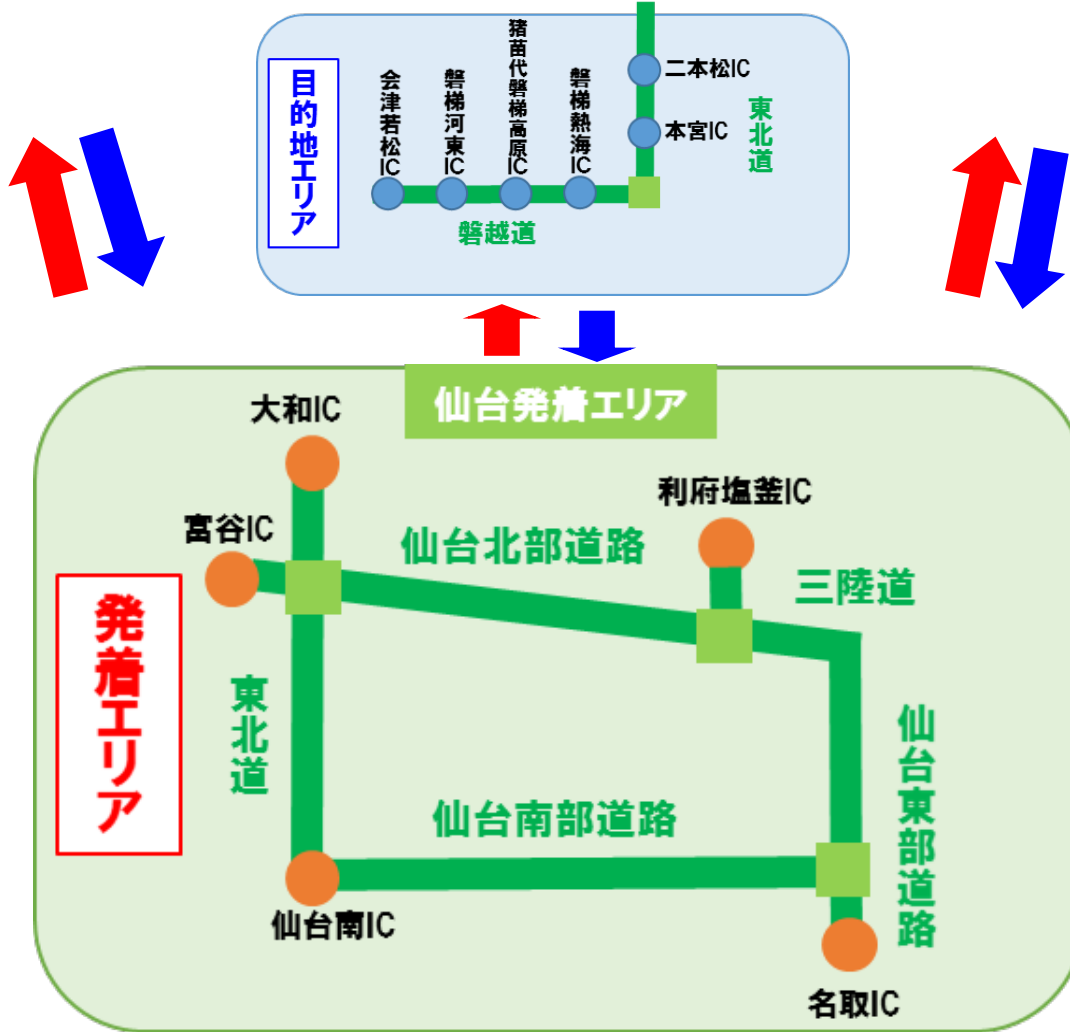

つくば牛久、牛久阿見、阿見東、稲敷、稲敷東、神崎、下総

【岩槻-羽生エリア発着エリア 対象インターチェンジ】

東北道: 岩槻、久喜、加須、羽生

圏央道: 桶川北本、桶川加納、白岡菖蒲、幸手、五霞

※蔵王プランを東北中央道経由(福島 JCT・米沢北本線料金所経由)でご利用の場合のみ
往路および復路で必ず以下の(1)・(2)の走行を6時間以内に連続して行ってください。

【往路走行】

(1)発着エリア内のいずれかの IC を流入し、東北道 福島 JCT 本線料金所を通過する走行

(2)東北中央道 米沢北 IC を流入もしくは米沢北本線料金所を通過し、目的地エリア内のいずれかの IC を流出する走行

(1)・(2)の順に連続して通行されない場合、本プランは成立せず、復路の走行も含めて本プランは適用されません。

【復路走行】

(1)目的地エリア内のいずれかの IC を流入し、東北中央道 米沢北 IC を流出もしくは米沢北本線料金所を通過する走行

(2)東北道 福島 JCT 本線料金所を通過し、発着エリア内のいずれかの IC を流出する走行

(1)・(2)の順に連続して通行されない場合、全部もしくは一部の通行について本プランの料金とは別に通常の通行料金が発生することがあります。

仙台発着
安比・八幡平プラン/夏油プラン/猪苗代・磐梯プラン 詳細

(1)安比・八幡平プラン

(2)夏油プラン

(3)猪苗代・磐梯プラン

【仙台発着エリア 対象インターチェンジ】

- 東北道: 仙台南、仙台宮城、泉PAスマート、泉、大和
- 仙台南部道路: 山田、長町、今泉
- 仙台東部道路: 名取、仙台東、仙台港
- 三陸道: 仙台港北、多賀城、利府塩釜
- 仙台北部道路: 利府しらかし台、富谷

新潟発着
湯沢プラン/白馬・志賀・妙高プラン/猪苗代・磐梯プラン 詳細

(1)湯沢プラン

(2)白馬・志賀・妙高プラン

【新潟発着エリア 対象インターチェンジ】

磐越道:新津、新津西スマート、新潟中央

日東道:新潟亀田、新潟東スマート、新潟空港、豊栄スマート、豊栄新潟東港

北陸道:新潟西、黒埼スマート、巻潟東

(3)猪苗代・磐梯プラン