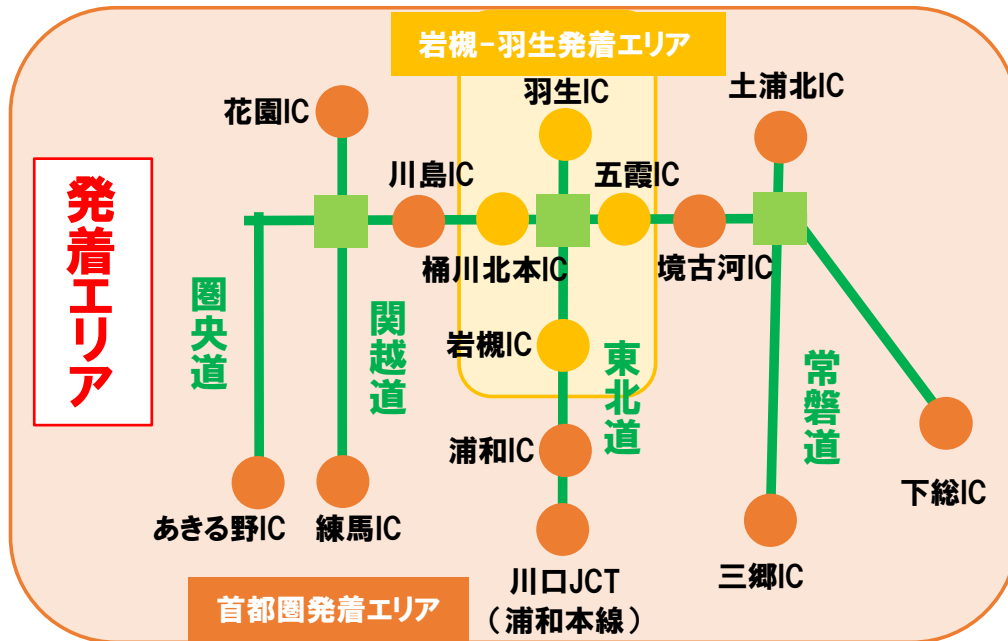

首都圏、川越-花園発着
 湯沢・沼田・水上プラン/白馬・志賀・妙高プラン/菅平・軽井沢プラン 詳細

(1)湯沢・沼田・水上プラン

(2)白馬・志賀・妙高プラン

(3)菅平・軽井沢プラン

【首都圏発着エリア 対象インターチェンジ】

関越道：練馬、大泉JCT、所沢、三芳スマート

東北道：川口JCT、浦和、岩槻、久喜、加須、羽生

常磐道：三郷、三郷JCT、三郷料金所スマート、流山、柏、谷和原、谷田部、桜土浦、土浦北

圏央道：あきる野、日の出、青梅、桶川加納、白岡菖蒲、幸手、五霞、境古河、坂東、常総、つくば中央、つくば牛久、牛久阿見、阿見東、稲敷、稲敷東、神崎、下総

【川越-花園発着エリア 対象インターチェンジ】

関越道：川越、鶴ヶ島、坂戸西スマート、東松山、嵐山小川、花園

圏央道：入間、狭山日高、圏央鶴ヶ島、坂戸、川島、桶川北本

首都圏、岩槻-羽生発着
蔵王プラン/猪苗代・磐梯プラン/那須プラン 詳細

(1)蔵王プラン

(2)猪苗代・磐梯プラン

(3)那須・塩原プラン

【首都圏発着エリア 対象インターチェンジ】

関越道: 練馬、大泉JCT、所沢、三芳スマート、川越、鶴ヶ島、坂戸西スマート、東松山、嵐山小川、花園

東北道: 川口JCT、浦和

常磐道: 三郷、三郷JCT、三郷料金所スマート、流山、柏、谷和原、谷田部、桜土浦、土浦北

圏央道: あきる野、日の出、青梅、入間、狭山日高、圏央鶴ヶ島、坂戸、川島、境古河、坂東、常総、つくば中央、

つくば牛久、牛久阿見、阿見東、稲敷、稲敷東、神崎、下総

【岩槻-羽生エリア発着エリア 対象インターチェンジ】

東北道: 岩槻、久喜、加須、羽生

圏央道: 桶川北本、桶川加納、白岡菖蒲、幸手、五霞

※蔵王プランを東北中央道経由(福島 JCT・米沢北本線料金所経由)でご利用の場合のみ
往路および復路で必ず以下の(1)・(2)の走行を6時間以内に連続して行ってください。

【往路走行】

(1)発着エリア内のいずれかの IC を流入し、東北道 福島 JCT 本線料金所を通過する走行