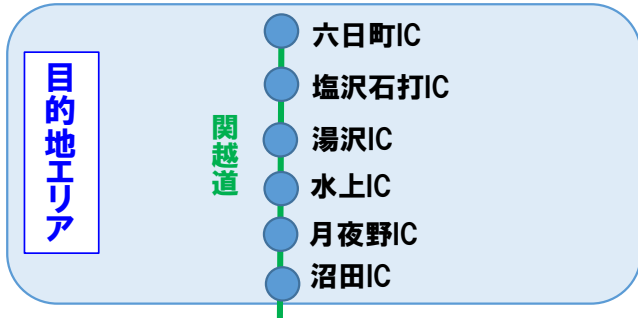

首都圏、川越-花園発着
 湯沢・沼田・水上プラン/白馬・志賀・妙高プラン/菅平・軽井沢プラン 詳細

(1)湯沢・沼田・水上プラン

(2)白馬・志賀・妙高プラン

(3)菅平・軽井沢プラン

【首都圏発着エリア 対象インターチェンジ】

関越道：練馬、大泉JCT、所沢、三芳スマート

東北道：川口JCT、浦和、岩槻、久喜、加須、羽生

常磐道：三郷、三郷JCT、三郷料金所スマート、流山、柏、谷和原、谷田部、桜土浦、土浦北

圏央道：あきる野、日の出、青梅、桶川加納、白岡菖蒲、幸手、五霞、境古河、坂東、常総、つくば中央、つくば牛久、牛久阿見、阿見東、稲敷、稲敷東、神崎、下総

【川越-花園発着エリア 対象インターチェンジ】

関越道：川越、鶴ヶ島、坂戸西スマート、東松山、嵐山小川、花園

圏央道：入間、狭山日高、圏央鶴ヶ島、坂戸、川島、桶川北本

首都圏、岩槻-羽生発着
蔵王プラン/猪苗代・磐梯プラン/那須プラン 詳細

(1)蔵王プラン