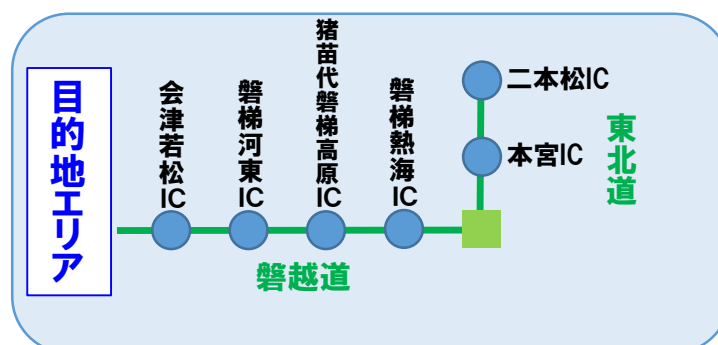

(1)・(2)の順に連続して通行されない場合、全部もしくは一部の通行について本プランの料金とは別に通常の通行料金が発生することがあります。

仙台発着
安比・八幡平プラン/夏油プラン/猪苗代・磐梯プラン 詳細

(1)安比・八幡平プラン

(2)夏油プラン

(3)猪苗代・磐梯プラン

【仙台発着エリア 対象インターチェンジ】

- 東北道: 仙台南、仙台宮城、泉PAスマート、泉、大和
- 仙台南部道路: 山田、長町、今泉
- 仙台東部道路: 名取、仙台東、仙台港
- 三陸道: 仙台港北、多賀城、利府塩釜
- 仙台北部道路: 利府しらかし台、富谷

新潟発着
湯沢プラン/白馬・志賀・妙高プラン/猪苗代・磐梯プラン 詳細

(1)湯沢プラン

(2)白馬・志賀・妙高プラン

【新潟発着エリア 対象インターチェンジ】

磐越道:新津、新津西スマート、新潟中央

日東道:新潟亀田、新潟東スマート、新潟空港、豊栄スマート、豊栄新潟東港

北陸道:新潟西、黒埼スマート、巻潟東

(3)猪苗代・磐梯プラン

北陸発着
白馬・志賀・妙高プラン 詳細

【富山西-朝日発着エリア 対象インターチェンジ】

北陸道:富山西、富山、流杉スマート、立山、滑川、魚津、黒部、朝日

【金沢西-小杉発着エリア 対象インターチェンジ】

北陸道:金沢西、金沢東、金沢森本、小矢部、砺波、高岡砺波スマート、小杉