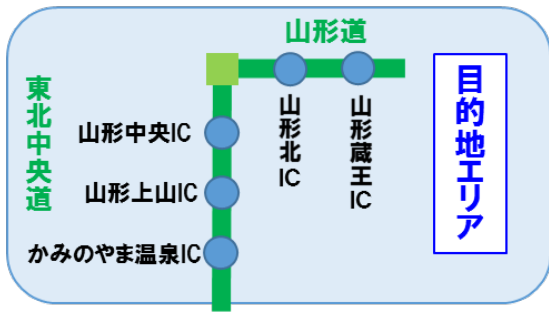

首都圏、川越-花園発着
 湯沢・沼田・水上プラン/白馬・志賀・妙高プラン/菅平・軽井沢プラン 詳細

(1)湯沢・沼田・水上プラン

(2)白馬・志賀・妙高プラン

(3)菅平・軽井沢プラン

【首都圏発着エリア 対象インターチェンジ】

関越道：練馬、大泉JCT、所沢、三芳スマート

東北道：川口JCT、浦和、岩槻、久喜、加須、羽生

常磐道：三郷、三郷JCT、三郷料金所スマート、流山、柏、谷和原、谷田部、桜土浦、土浦北

圏央道：あきる野、日の出、青梅、桶川加納、白岡菖蒲、幸手、五霞、境古河、坂東、常総、つくば中央、つくば牛久、牛久阿見、阿見東、稲敷、稲敷東、神崎、下総

【川越-花園発着エリア 対象インターチェンジ】

関越道：川越、鶴ヶ島、坂戸西スマート、東松山、嵐山小川、花園

圏央道：入間、狭山日高、圏央鶴ヶ島、坂戸、川島、桶川北本

首都圏、岩槻-羽生発着
蔵王プラン/猪苗代・磐梯プラン/那須プラン 詳細

(1)蔵王プラン

(2)猪苗代・磐梯プラン

(3)那須・塩原プラン

【首都圏発着エリア 対象インターチェンジ】

関越道: 練馬、大泉JCT、所沢、三芳スマート、川越、鶴ヶ島、坂戸西スマート、東松山、嵐山小川、花園

東北道: 川口JCT、浦和

常磐道: 三郷、三郷JCT、三郷料金所スマート、流山、柏、谷和原、谷田部、桜土浦、土浦北

圏央道: あきる野、日の出、青梅、入間、狭山日高、圏央鶴ヶ島、坂戸、川島、境古河、坂東、常総、つくば中央、

つくば牛久、牛久阿見、阿見東、稲敷、稲敷東、神崎、下総

【岩槻-羽生エリア発着エリア 対象インターチェンジ】

東北道: 岩槻、久喜、加須、羽生

圏央道: 桶川北本、桶川加納、白岡菖蒲、幸手、五霞

※蔵王プランを東北中央道経由(福島 JCT・米沢北本線料金所経由)でご利用の場合のみ
往路および復路で必ず以下の(1)・(2)の走行を6時間以内に連続して行ってください。

【往路走行】

(1)発着エリア内のいずれかの IC を流入し、東北道 福島 JCT 本線料金所を通過する走行