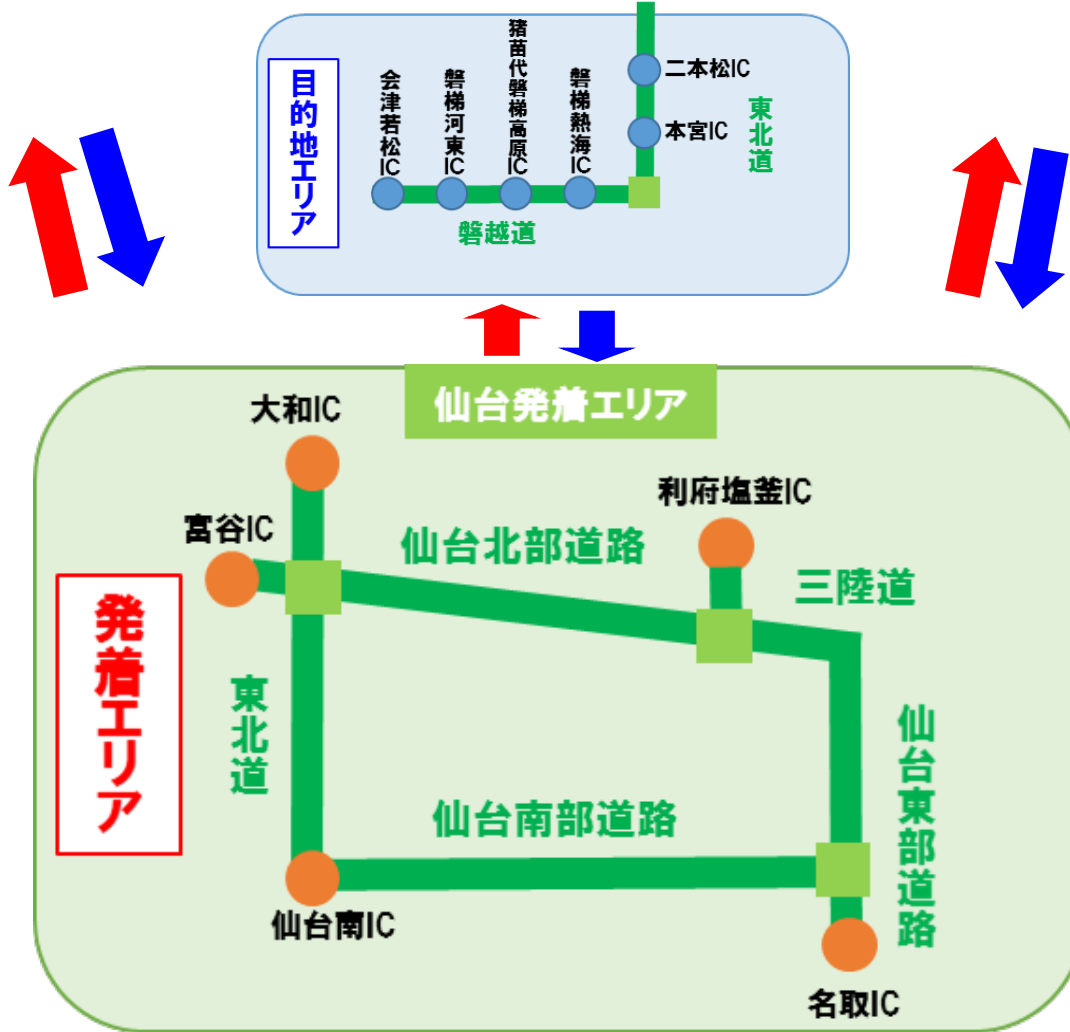

仙台発着  
安比・八幡平プラン/夏油プラン/猪苗代・磐梯プラン 詳細

(1)安比・八幡平プラン

(2)夏油プラン

(3)猪苗代・磐梯プラン

【仙台発着エリア 対象インターチェンジ】

- 東北道: 仙台南、仙台宮城、泉PAスマート、泉、大和
- 仙台南部道路: 山田、長町、今泉
- 仙台東部道路: 名取、仙台東、仙台港
- 三陸道: 仙台港北、多賀城、利府塩釜
- 仙台北部道路: 利府しらかし台、富谷