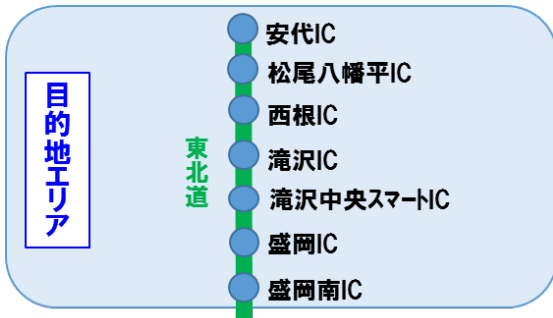

仙台発着  
安比・八幡平プラン/夏油プラン/猪苗代・磐梯プラン 詳細

(1)安比・八幡平プラン

(2)夏油プラン

(3)猪苗代・磐梯プラン

【仙台発着エリア 対象インターチェンジ】

- 東北道: 仙台南、仙台宮城、泉PAスマート、泉、大和
- 仙台南部道路: 山田、長町、今泉
- 仙台東部道路: 名取、仙台東、仙台港
- 三陸道: 仙台港北、多賀城、利府塩釜
- 仙台北部道路: 利府しらかし台、富谷